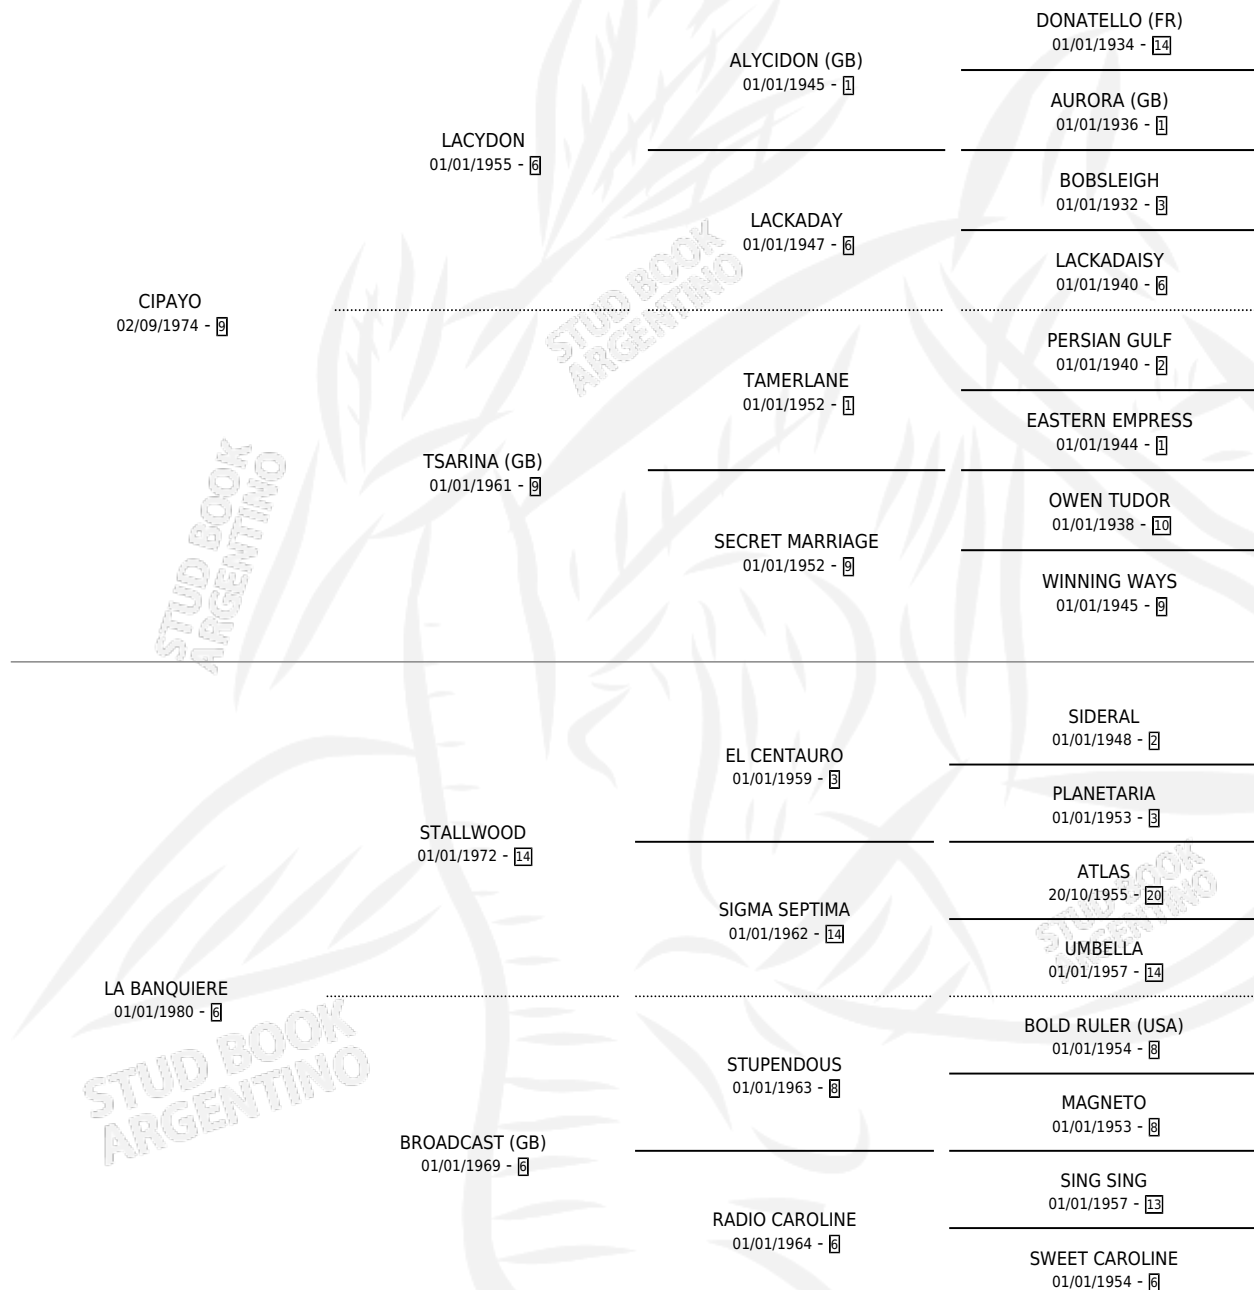

BANKABLE

por CIPAYO y LA BANQUIERE por STALLWOOD

Argentina · Hembra · Alazan · SP · 20/09/1993
Familia 6-e · Volumen 35

ESTADO

TIPIFICACIÓN SANGUÍNEA	✓
TIPIFICACIÓN POR ADN	X
PASAPORTE	X
IDENTIFICACIÓN POR MICROCHIP	X
REPRODUCTOR	✓

Lugar de nacimiento: La Irenita

Criador: Sin dato

~

HIJOS

	MACHOS	HEMBRAS
2 NACIERON	1	1
1 CORRIERON	1	0
1 GANARON	1	0
0 GANADORES CL	0 GANADORES GR	0 GANADORES G1

PEDIGREE

S

mientos 2 / Efectividad 100%

PADRILLO	PRODUCTO	CRIADOR	1ER SERVICIO	ÚLTIMO SERVICIO
SPEEDY TOSS	VELOSS BANQUERO (M A, 19/07/2001) •MURIÓ EL 11/05/2011•	REVANCHA	16/08/2000	16/08/2000
SPEEDY TOSS	VELOSS TRIQUÍ (H A, 16/07/2000) •MURIÓ EL 04/10/2019•	REVANCHA	27/08/1999	27/08/1999