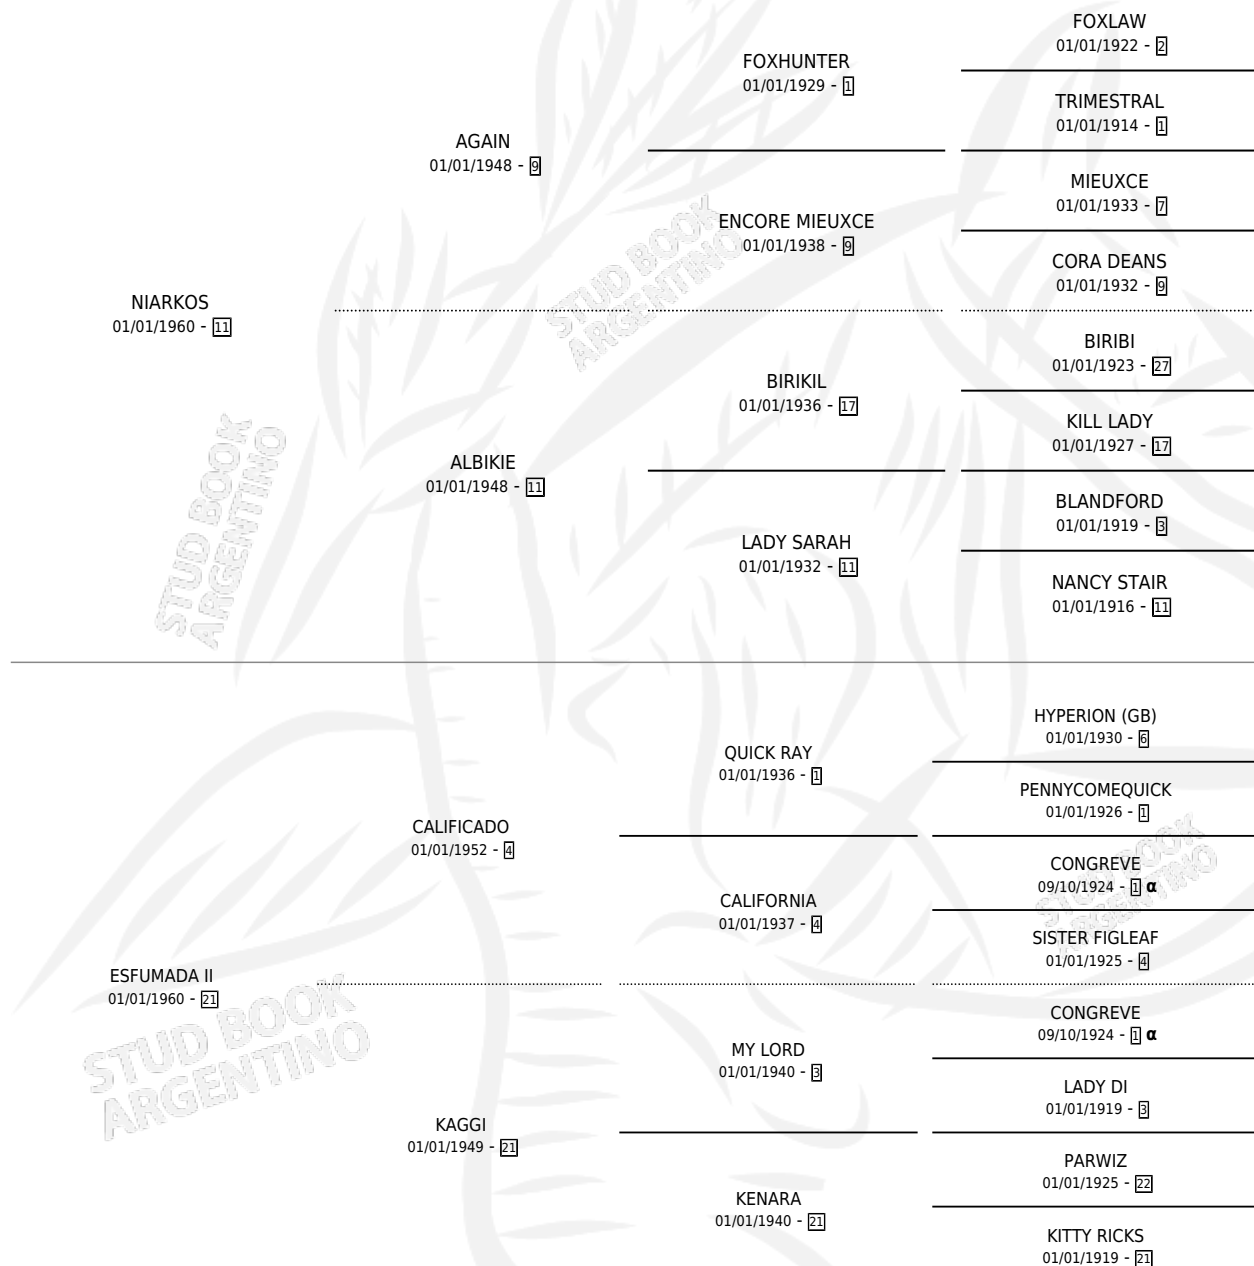

NAIVASHA

por NIARKOS y ESFUMADA II por CALIFICADO

Argentina · Hembra · Zaino Doradillo · SP · 30/09/1971
Familia 21-a · Volumen 27

ESTADO

TIPIFICACIÓN SANGUÍNEA	X
TIPIFICACIÓN POR ADN	X
PASAPORTE	X
IDENTIFICACIÓN POR MICROCHIP	X
REPRODUCTOR	✓

Lugar de nacimiento: Campo particular

Criador: Ayerza Ivan Rafael Sucesion

~

HIJOS

	MACHOS	HEMBRAS
9 NACIERON	1	8
6 CORRIERON	1	5
6 GANARON	1	5

2	2	1
GANADORES CL	GANADORES GR	GANADORES G1

PEDIGREE

INBREEDING : α

S

cimientos 3 / Efectividad 25.00%

PADRILLO	PRODUCTO	CRIADOR	1ER SERVICIO	ÚLTIMO SERVICIO
ZODIAC	∅		02/10/1995	25/10/1995
NAIVASHA	∅		01/10/1994	18/11/1994
NICE DANDY	∅		20/10/1993	26/10/1993
ZODIAC	∅		15/09/1992	07/11/1992
ZODIAC	∅		22/08/1991	18/12/1991
ZODIAC	∅		15/11/1990	05/12/1990
ZODIAC	∅		08/09/1989	31/10/1989
NICE DANDY	∅		12/10/1988	15/11/1988
LEFTY (USA)	VANISHED (H ZD, 27/09/1988) •MURIÓ EL 23/01/2014•	AGUARENAS	12/10/1987	12/10/1987
FARNESIO	∅		28/10/1986	30/11/1986
ZODIAC	MICENIDA (H A, 28/11/1985)	AGUARENAS		
MIGHT HAVE BEEN (USA)	JONICA (H Z, 14/11/1984) •MURIÓ EL 05/03/1987•	AGUARENAS		