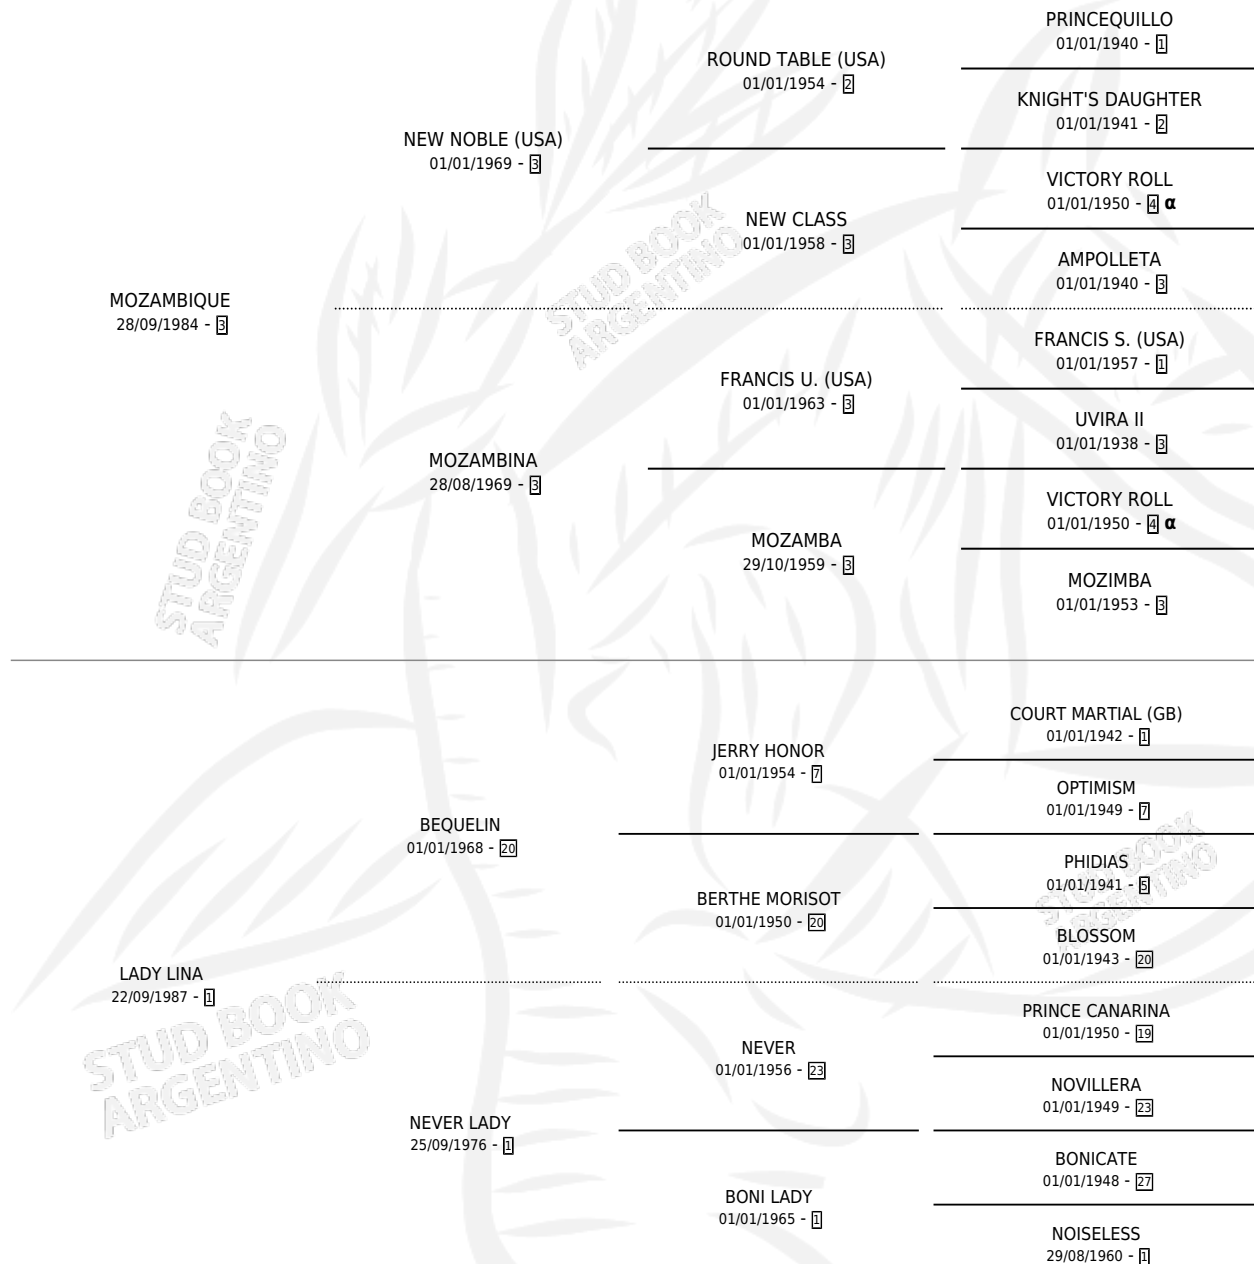

MOZO LADINO

por MOZAMBIQUE y LADY LINA por BEQUELIN

Argentina · Macho · Alazan · SP · 11/10/1993
Familia 1-t · Volumen 35

ESTADO

TIPIFICACIÓN SANGUÍNEA	X
TIPIFICACIÓN POR ADN	X
PASAPORTE	X
IDENTIFICACIÓN POR MICROCHIP	X
REPRODUCTOR	X

Lugar de nacimiento: Don Simon

Criador: Don Simon

PEDIGREE

INBREEDING : α

MOZO LADINO

Datos oficiales del Stud Book Argentino

Documento generado el 14/05/2026

studbook.org.ar