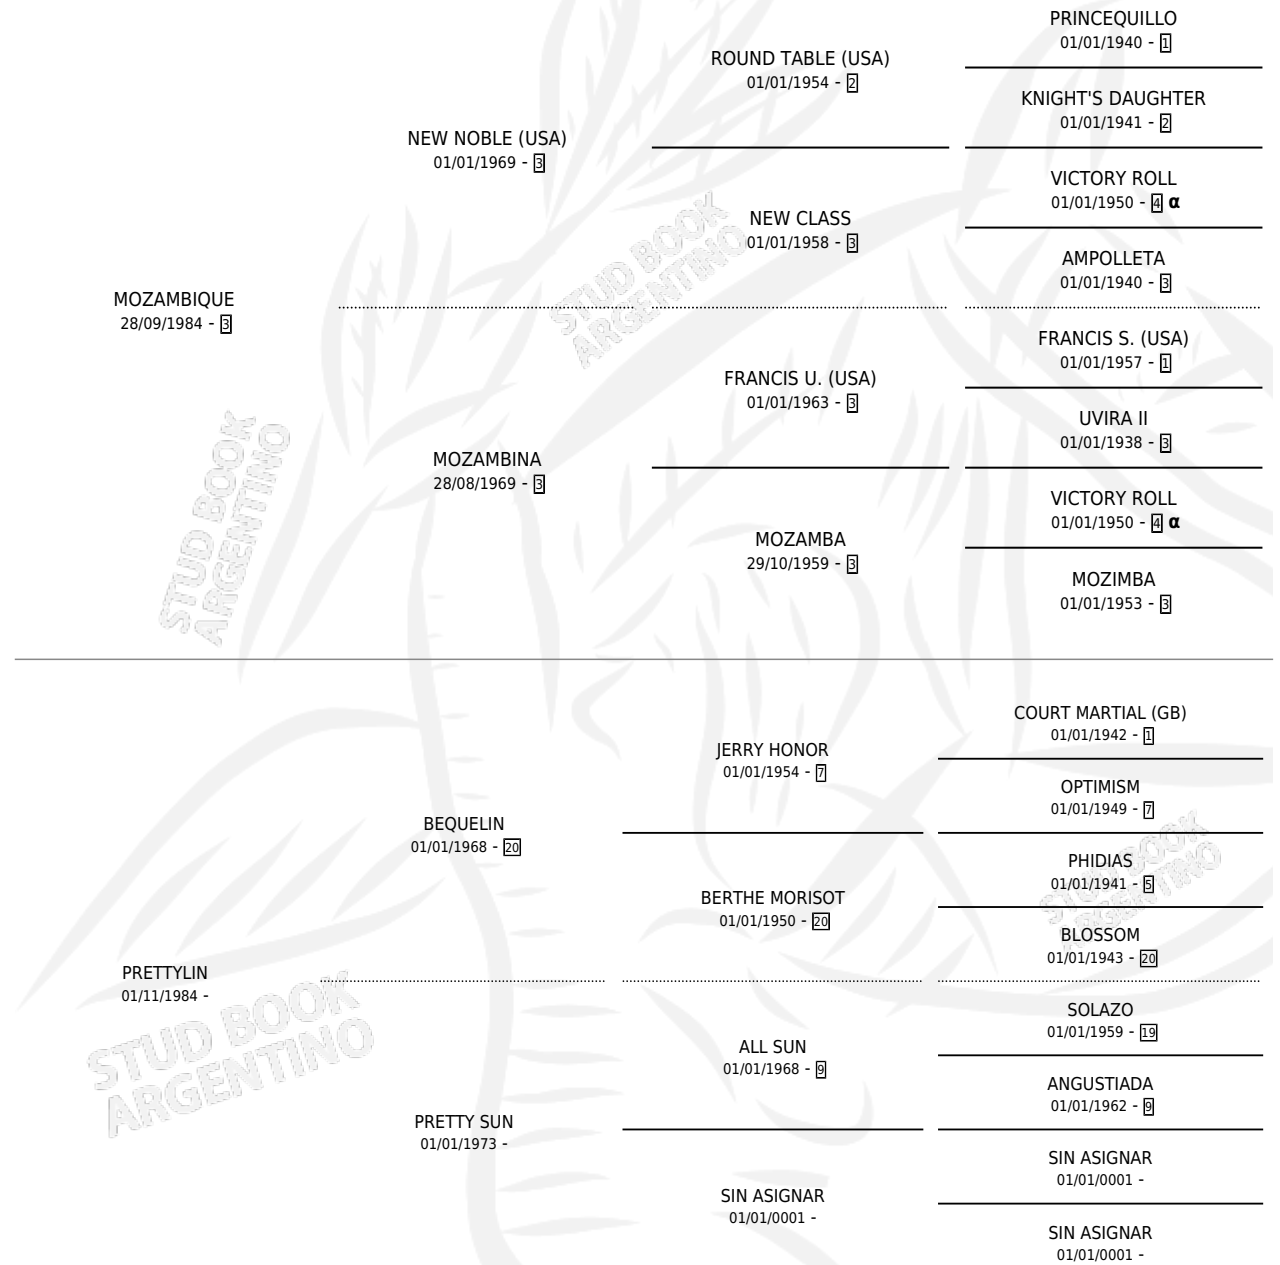

MOZA PRETTY

por MOZAMBIQUE y PRETTYLIN por BEQUELIN

Argentina · Hembra · Zaino · SP · 28/10/1993
Familia · Volumen 35

ESTADO

TIPIFICACIÓN SANGUÍNEA	X
TIPIFICACIÓN POR ADN	X
PASAPORTE	X
IDENTIFICACIÓN POR MICROCHIP	X
REPRODUCTOR	X

Lugar de nacimiento: Don Simon

Criador: Don Simon

PEDIGREE

INBREEDING : α

MOZA PRETTY

Datos oficiales del Stud Book Argentino

Documento generado el 25/04/2026

studbook.org.ar