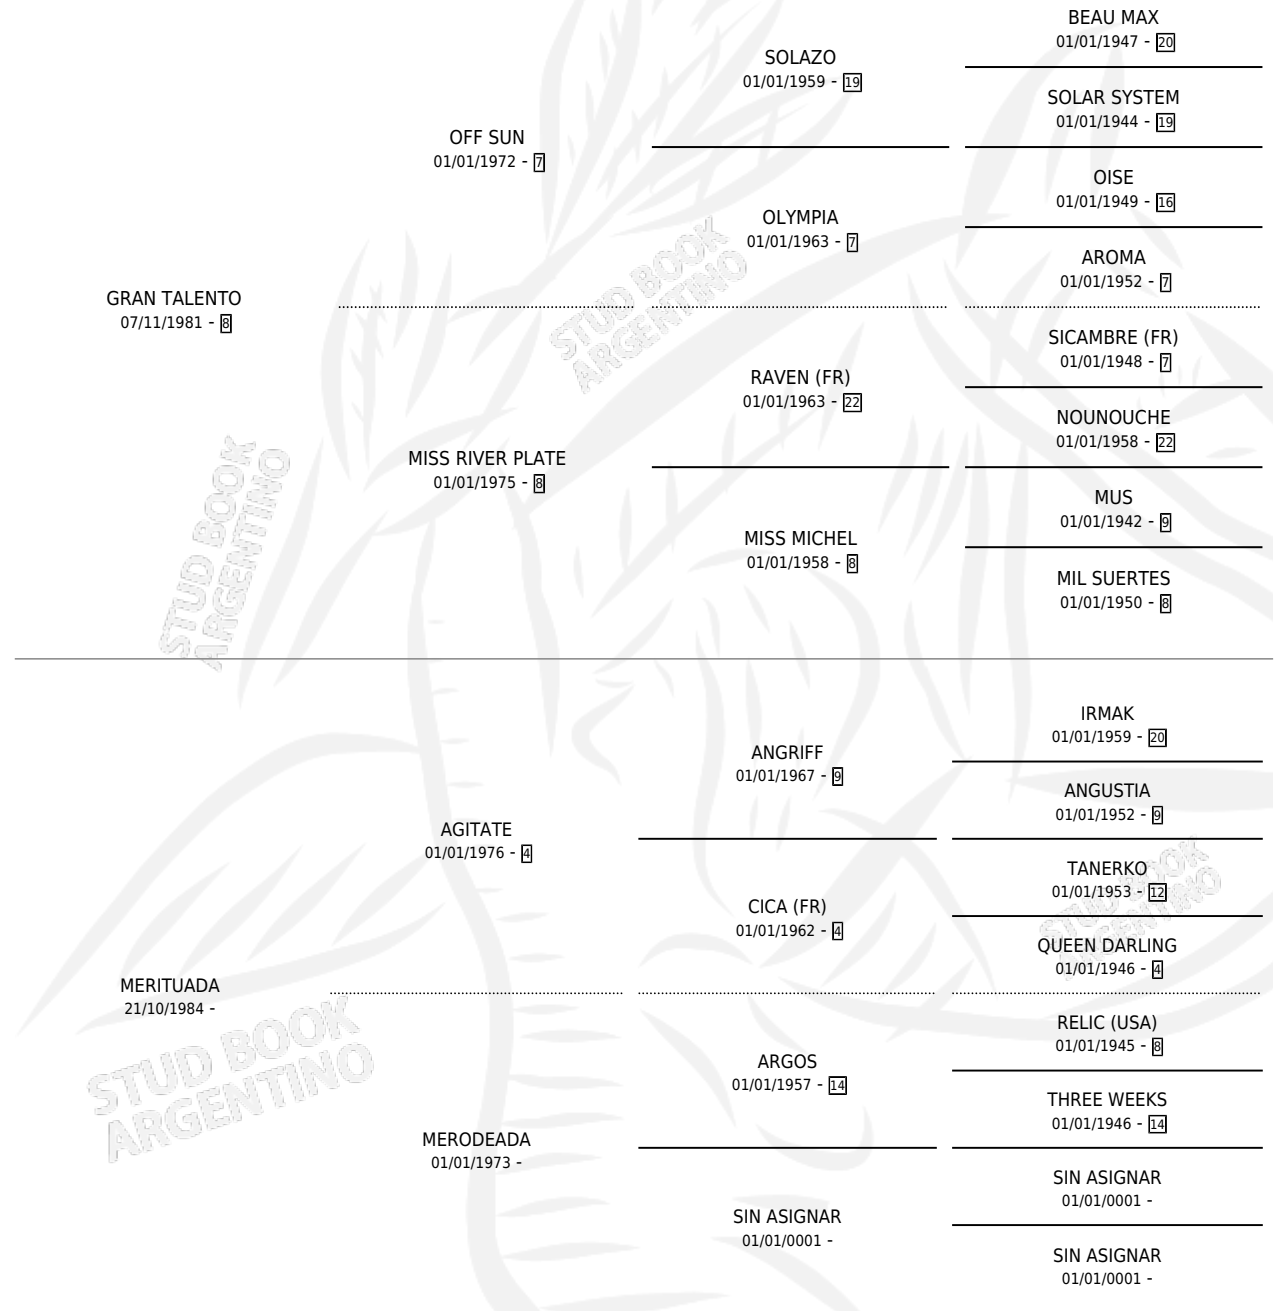

GRANFACTURA

por **GRAN TALENTO** y **MERITUADA** por **AGITATE**

Argentina · Hembra · Alazan · SP · 01/10/1993
Familia · Volumen 35

ESTADO

TIPIFICACIÓN SANGUÍNEA	X
TIPIFICACIÓN POR ADN	✓
PASAPORTE	✓
IDENTIFICACIÓN POR MICROCHIP	X
REPRODUCTOR	✓

Lugar de nacimiento: Monte Grande

Criador: Monte Grande

~

HIJOS

	MACHOS	HEMBRAS
1 NACIERON	0	1
SIN ACTUACIONES		

PEDIGREE

S

mientos 1 / Efectividad 25.00%

PADRILLO	PRODUCTO	CRIADOR	1ER SERVICIO	ÚLTIMO SERVICIO
INFIEL PRINCE	∅		27/10/2009	28/10/2009
GRANFACTURA	BLANQUITA PRINCE (H A, 18/10/2009)	MARA	20/10/2008	21/10/2008
Datos oficiales del Stud Book Argentino	∅		17/10/2007	19/10/2007
Documentos generados el 14/05/2026	∅		10/10/2006	12/10/2006
CHAMBERS	∅			
studbook.org.ar				