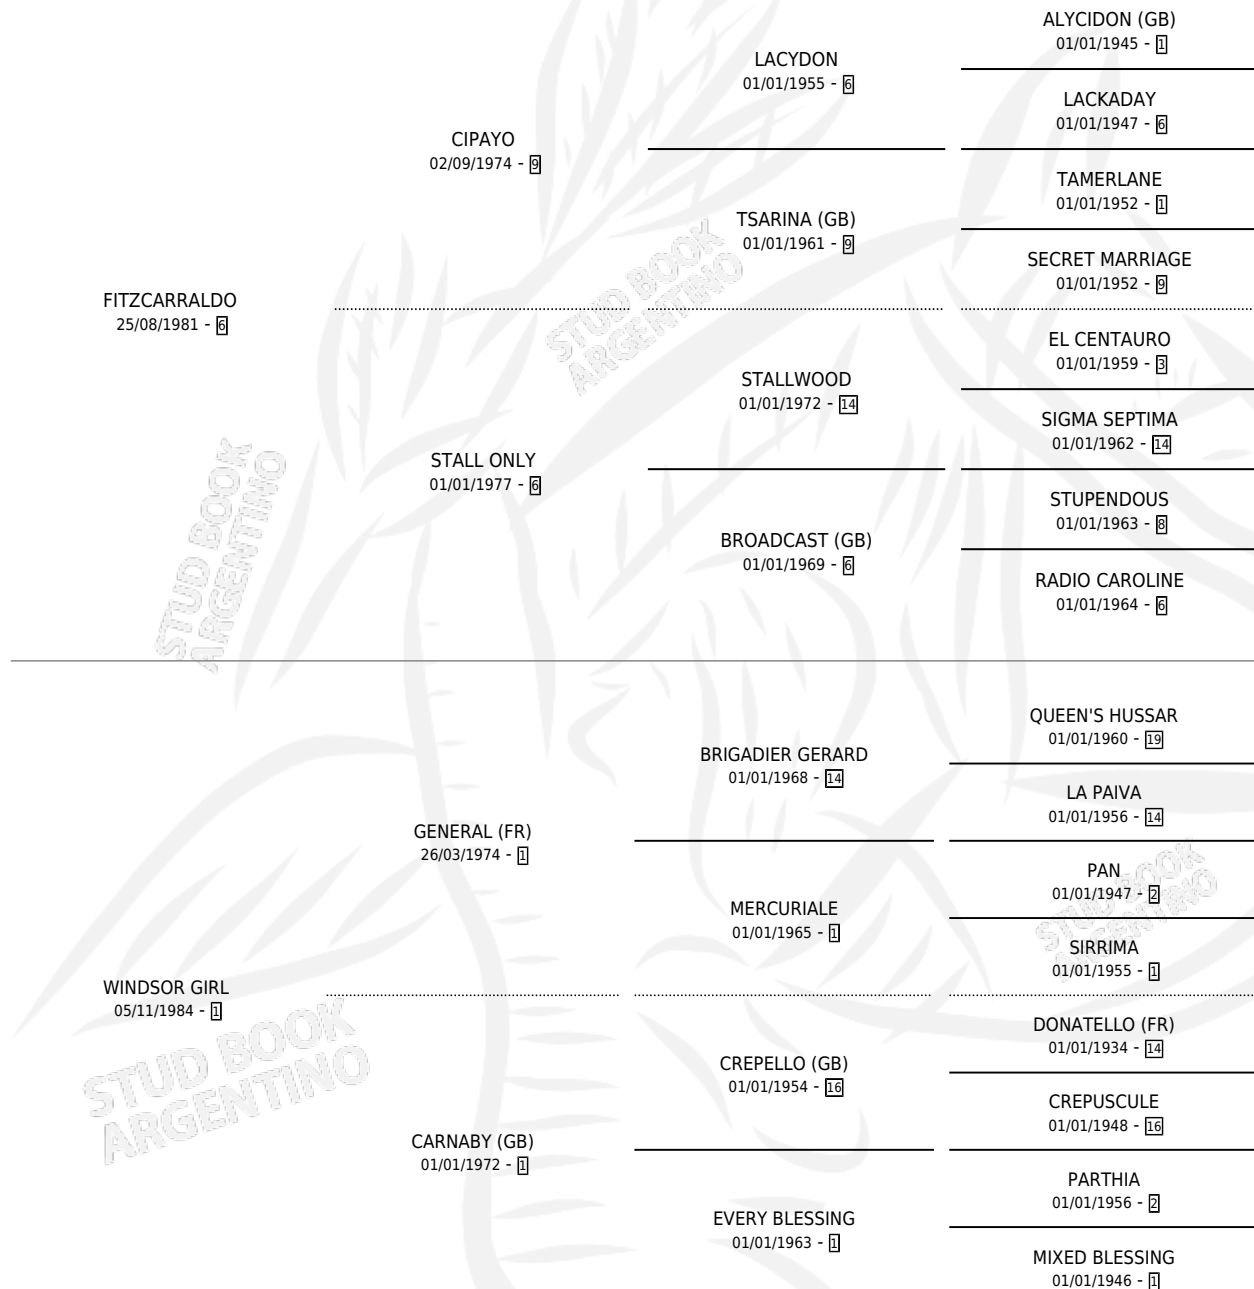

FITZ WINDSOR

por FITZCARRALDO y WINDSOR GIRL por GENERAL (FR)

Argentina · Hembra · Alazan · SP · 26/10/1993
Familia 1-w · Volumen 35

ESTADO

TIPIFICACIÓN SANGUÍNEA	✓
TIPIFICACIÓN POR ADN	✓
PASAPORTE	X
IDENTIFICACIÓN POR MICROCHIP	X
REPRODUCTOR	✓

Lugar de nacimiento: Aconcagua

Criador: Sin dato

~

HIJOS

	MACHOS	HEMBRAS
11 NACIERON	3	8
6 CORRIERON	2	4
4 GANARON	1	3
0 GANADORES CL	0 GANADORES GR	0 GANADORES G1

PEDIGREE

CAMPAÑA

Solo carreras oficiales de Argentina