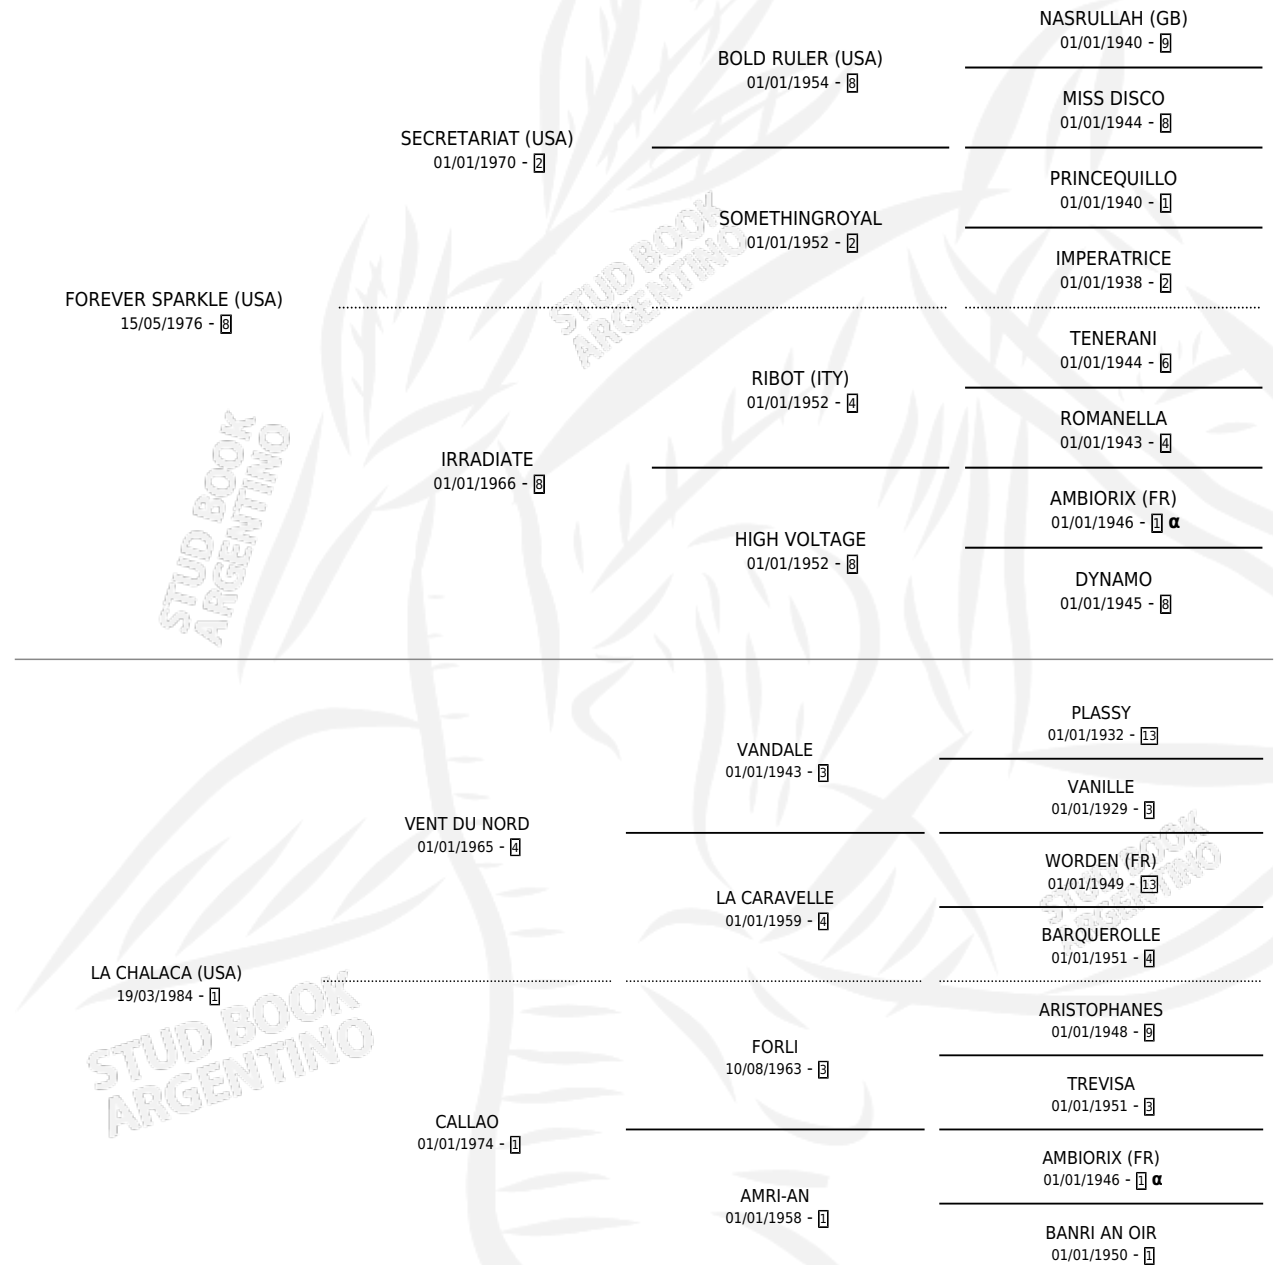

FE CHALACA

por **FOREVER SPARKLE (USA)** y **LA CHALACA (USA)** por
VENT DU NORD

Argentina · Hembra · Tordillo · SP · 20/10/1993
Familia 1-p · Volumen 35

ESTADO

| | |
|------------------------------|---|
| TIPIFICACIÓN SANGUÍNEA | X |
| TIPIFICACIÓN POR ADN | X |
| PASAPORTE | X |
| IDENTIFICACIÓN POR MICROCHIP | X |
| REPRODUCTOR | X |

Lugar de nacimiento: Rancho Lujan
Criador: Rancho Lujan

PEDIGREE

INBREEDING : α

FE CHALACA

Datos oficiales del Stud Book Argentino

Documento generado el 01/05/2026

studbook.org.ar