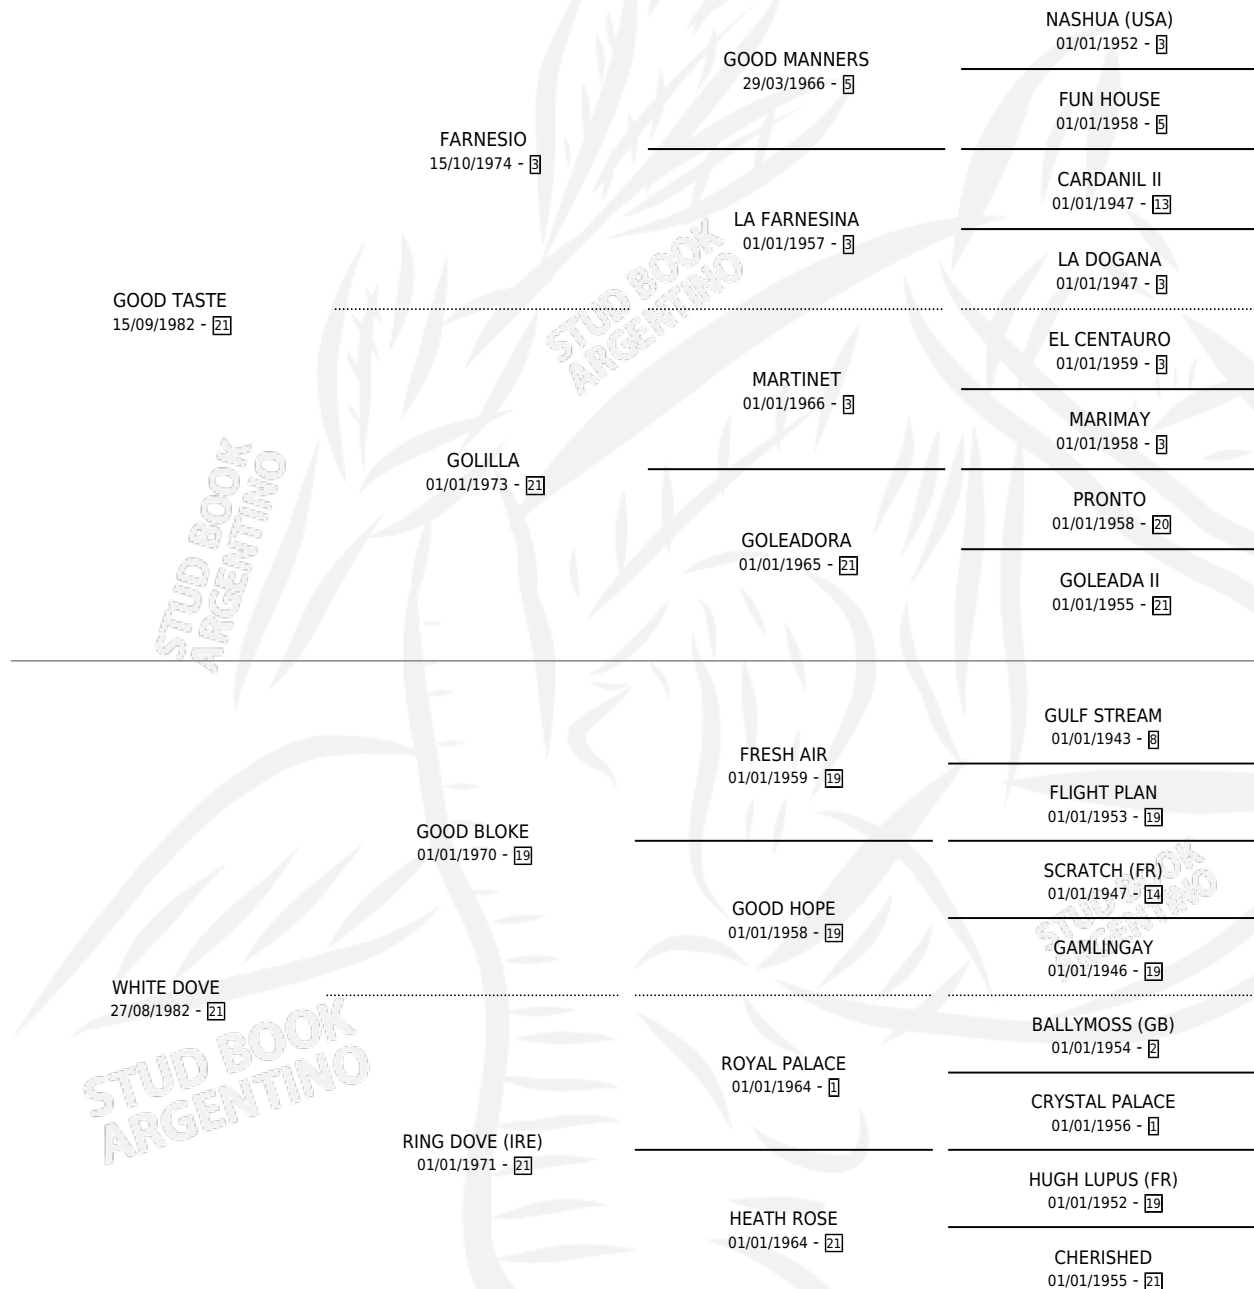

GAUCHO FIERRO

por GOOD TASTE y WHITE DOVE por GOOD BLOKE

Argentina · Macho · Zaino · SP · 12/10/1993
Familia 21-a · Volumen 35

ESTADO

TIPIFICACIÓN SANGUÍNEA	X
TIPIFICACIÓN POR ADN	X
PASAPORTE	X
IDENTIFICACIÓN POR MICROCHIP	X
REPRODUCTOR	X

Lugar de nacimiento: El Tres de Fierro

Criador: Sin dato

PEDIGREE

GAUCHO FIERRO

Datos oficiales del Stud Book Argentino

Documento generado el 12/06/2026

studbook.org.ar