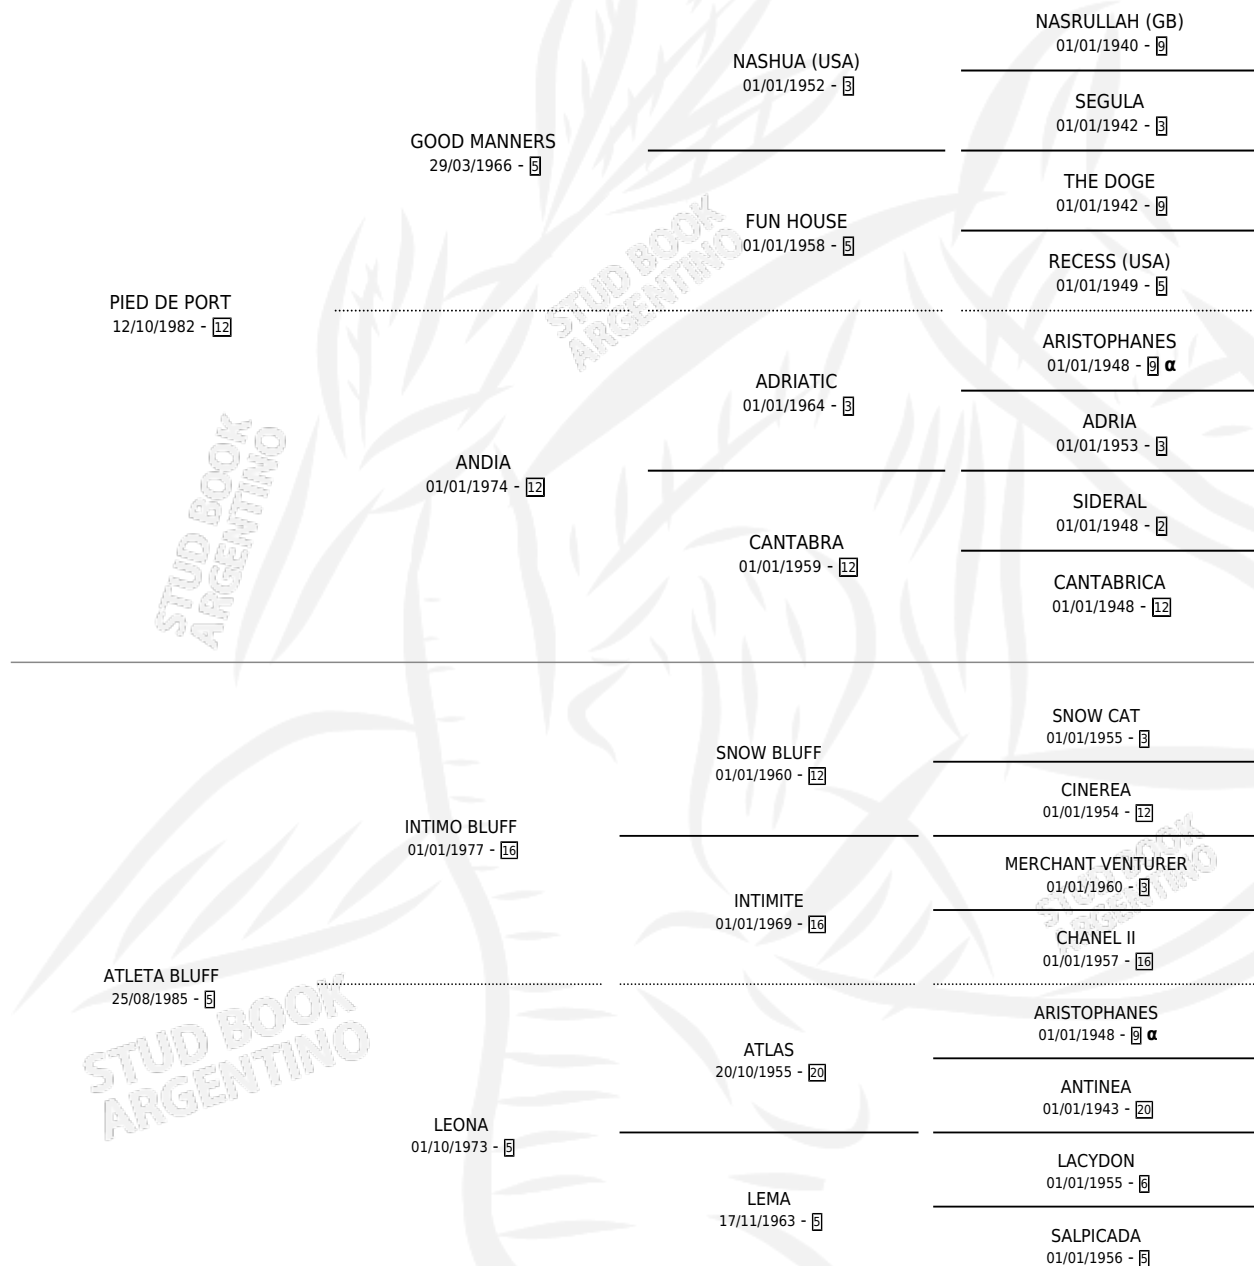

VICTORICA BLUFF

por **PIED DE PORT** y **ATLETA BLUFF** por **INTIMO BLUFF**

Argentina · Hembra · Alazan · SP · 23/10/1993
Familia 5-h · Volumen 35

ESTADO

TIPIFICACIÓN SANGUÍNEA	X
TIPIFICACIÓN POR ADN	X
PASAPORTE	X
IDENTIFICACIÓN POR MICROCHIP	X
REPRODUCTOR	X

Lugar de nacimiento: Claro Del Monte

Criador: Los Manantiales

PEDIGREE

INBREEDING : α

VICTORICA BLUFF

Datos oficiales del Stud Book Argentino

Documento generado el 11/05/2026

studbook.org.ar