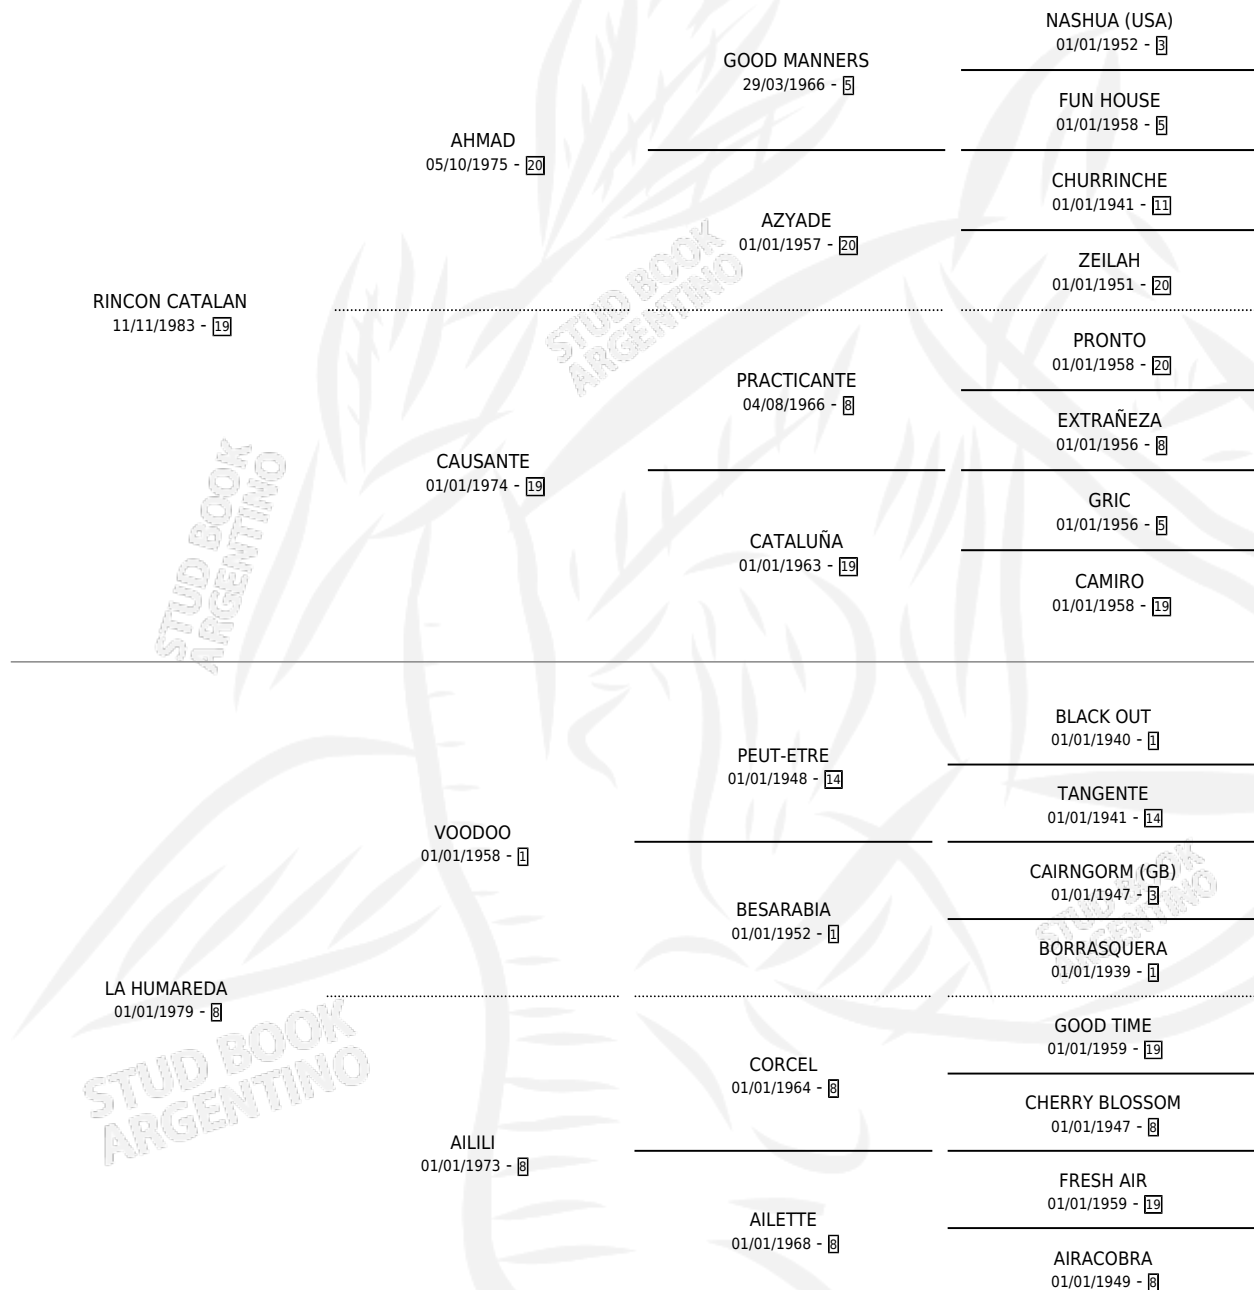

HUMO CATALAN

por RINCON CATALAN y LA HUMAREDA por VOODOO

Argentina · Macho · Tordillo · SP · 04/10/1993
Familia 8-g · Volumen 35

ESTADO

TIPIFICACIÓN SANGUÍNEA	✓
TIPIFICACIÓN POR ADN	✓
PASAPORTE	X
IDENTIFICACIÓN POR MICROCHIP	X
REPRODUCTOR	✓

Lugar de nacimiento: Don Goyo

Criador: Sin dato

~

HIJOS

	MACHOS	HEMBRAS
26 NACIERON	11	15
10 CORRIERON	5	5
4 GANARON	2	2
0 GANADORES CL	0 GANADORES GR	0 GANADORES G1

PEDIGREE

~

CAMPAÑA

Solo carreras oficiales de Argentina

POR EDAD

EDAD	CC	1°	2°	3°	4°	5°	NP	CLC	CLG	CLCG1	CLGG1	IMPORTE	GANANCIA / CC
3 AÑOS	1	1	0	0	0	0	0	0	0	0	0	\$6,000	\$6,000
4 AÑOS	5	2	0	1	0	0	2	0	0	0	0	\$12,448	\$2,490
5 AÑOS	1	1	0	0	0	0	0	0	0	0	0	\$5,000	\$5,000
6 AÑOS	2	0	1	0	0	0	1	0	0	0	0	\$1,000	\$500
7 AÑOS	4	0	2	0	0	1	1	0	0	0	0	\$2,720	\$680
8 AÑOS	1	0	0	0	0	0	1	0	0	0	0	\$0	\$0
TOTALES	14	4	3	1	0	1	5	0	0	0	0	\$27,168	\$1,941
%		28.6%	21.4%	7.1%	0.0%	7.1%	35.7%	0.0%	0.0%	0.0%	0.0%		