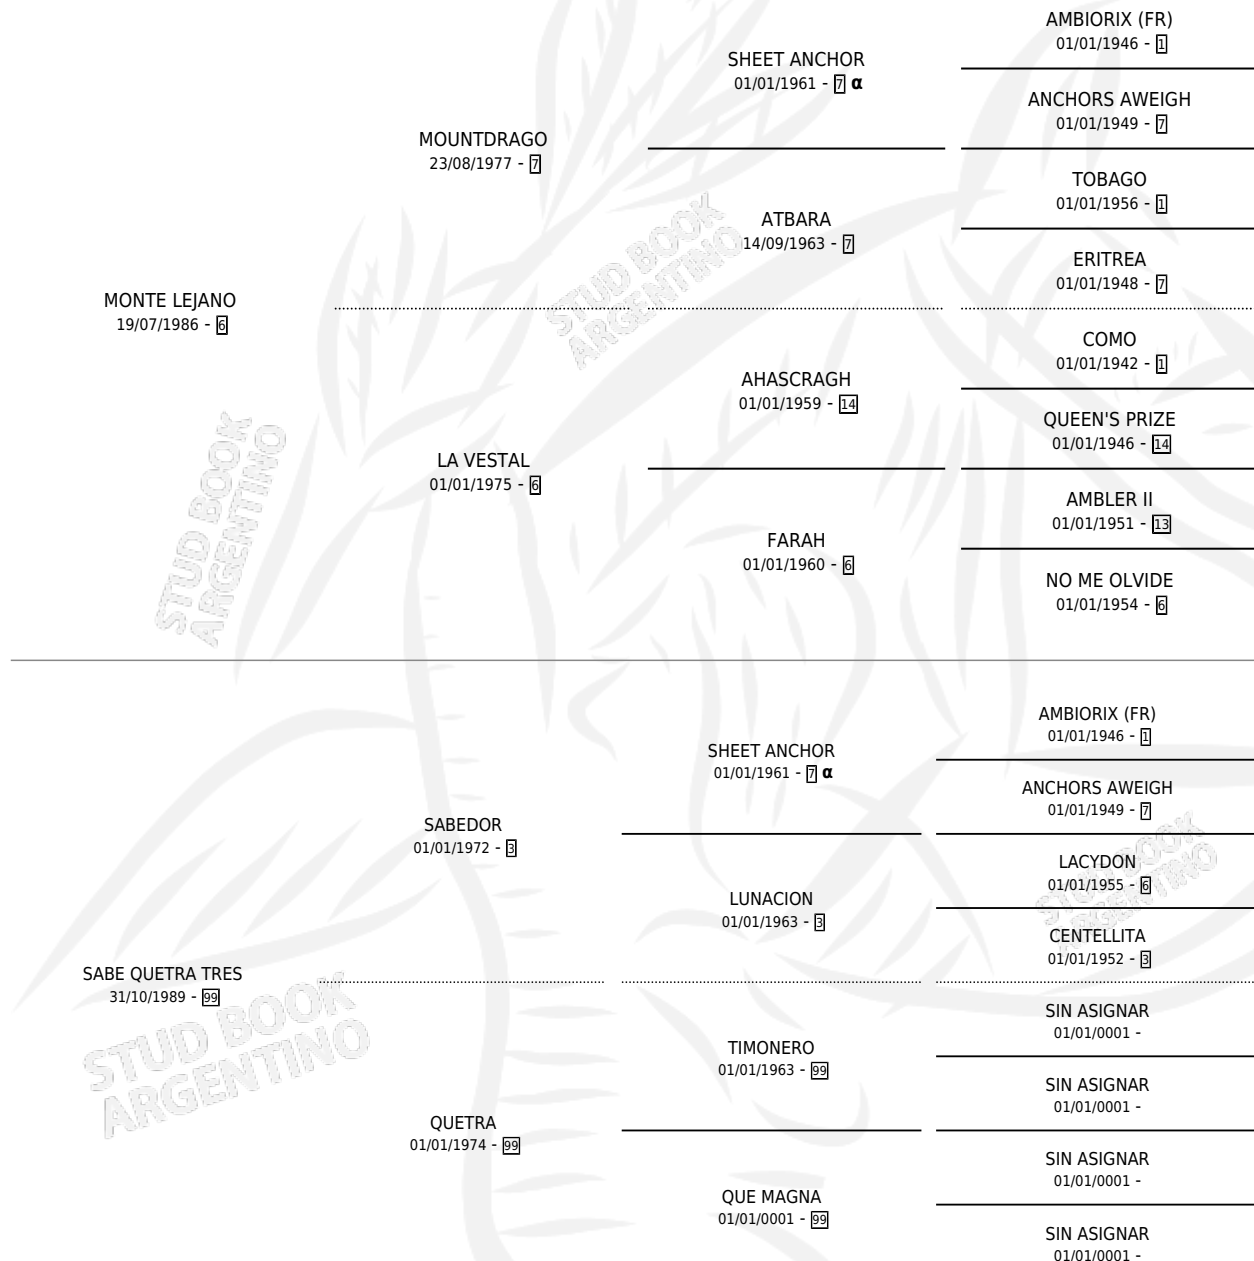

MUÑECA PAMPEANA

por MONTE LEJANO y SABE QUETRA TRES por SABEDOR

Argentina · Hembra · Zaino · SP · 30/09/1993
Familia 99 · Volumen 35

ESTADO

TIPIFICACIÓN SANGUÍNEA	✓
TIPIFICACIÓN POR ADN	X
PASAPORTE	X
IDENTIFICACIÓN POR MICROCHIP	X
REPRODUCTOR	✓

Lugar de nacimiento: El Trece

Criador: El Trece

~

HIJOS

	MACHOS	HEMBRAS
3 NACIERON	2	1
SIN ACTUACIONES		

PEDIGREE

INBREEDING : α

S

mientos 3 / Efectividad 75.00%

PADRILLO	PRODUCTO	CRIADOR	1ER SERVICIO	ÚLTIMO SERVICIO
FAIR CHILD MIL Y MIL	∅ EL MIL SAMBO (M A, 17/09/2000)		14/10/2000	15/10/2000
MUÑECA PAMPEANA		EL TRECE	15/10/1999	16/10/1999
Datos oficiales del Stud Book Argentino MIL Y MIL Documento generado el 14/05/2026	LA MIL PAMPEANA (H A, 05/10/1999)	EL TRECE	24/09/1998	25/09/1998
MIL Y MIL studbook.org.ar	EL MIL PAMPEANO (M A, 15/09/1998)	EL TRECE	25/10/1997	26/10/1997