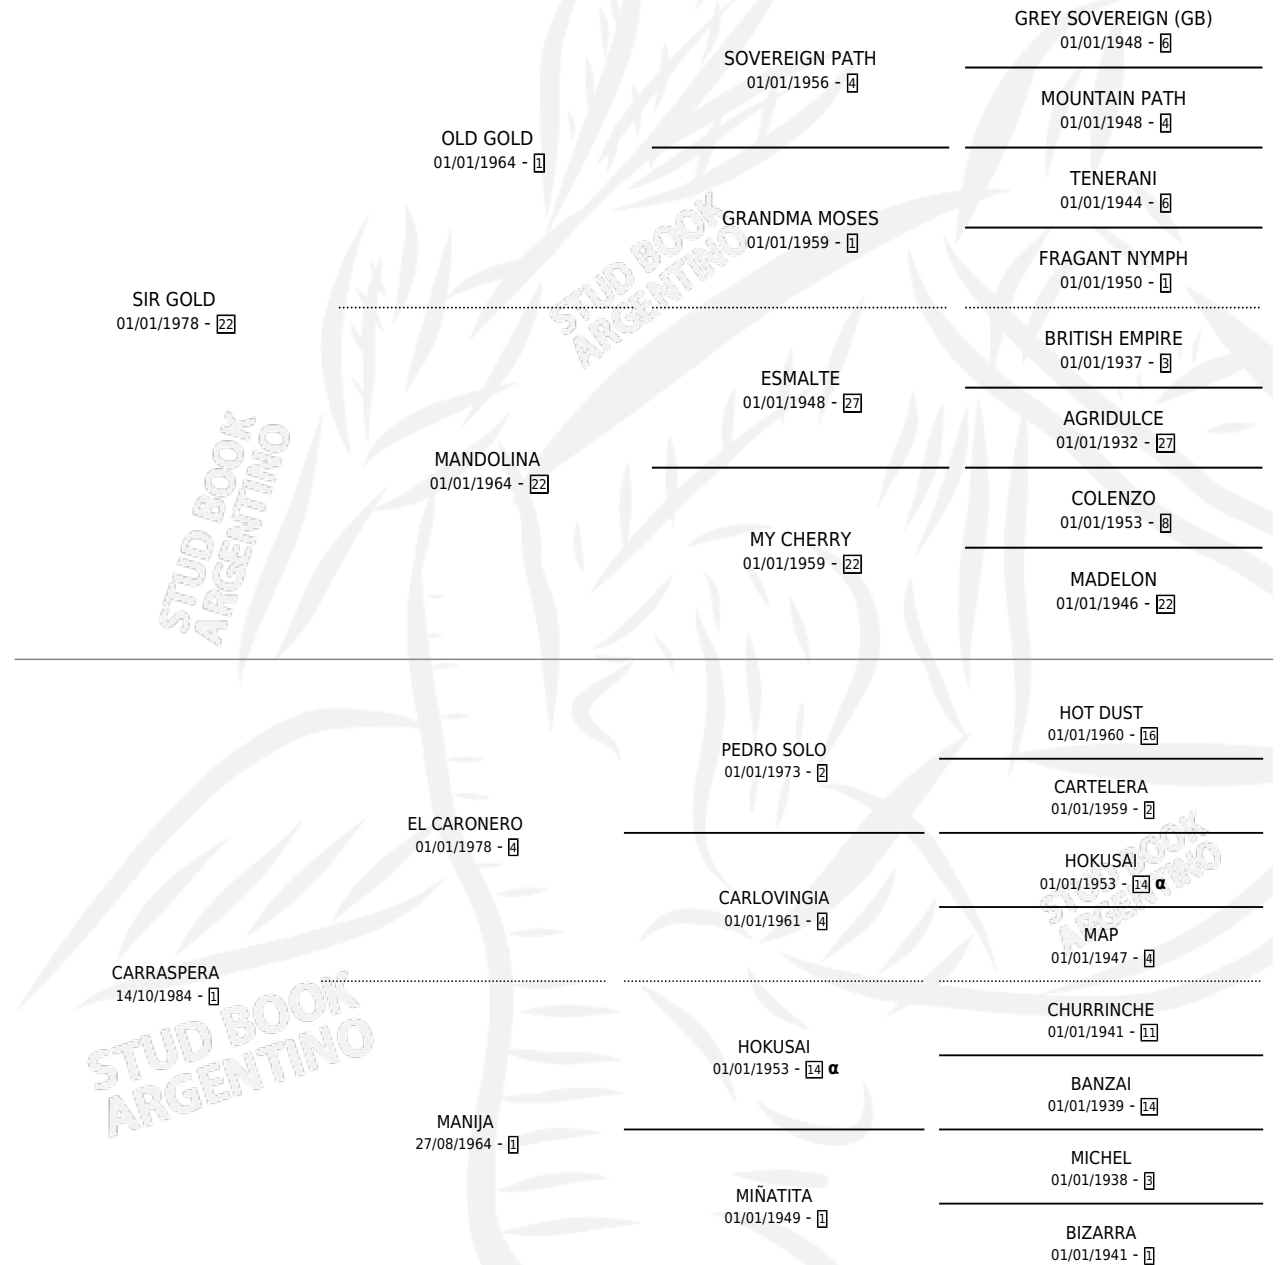

CUMULUS NIMBUS

por SIR GOLD y CARRASPERA por EL CARONERO

Argentina · Macho · Zaino · SP · 02/11/1993
Familia 1-w · Volumen 35

ESTADO

TIPIFICACIÓN SANGUÍNEA	✓
TIPIFICACIÓN POR ADN	✓
PASAPORTE	X
IDENTIFICACIÓN POR MICROCHIP	X
REPRODUCTOR	✓

Lugar de nacimiento: Luz De Luna

Criador: Dellaere Juan

~

HIJOS

	MACHOS	HEMBRAS
1 NACIERON	0	1
SIN ACTUACIONES		

PEDIGREE

INBREEDING : α