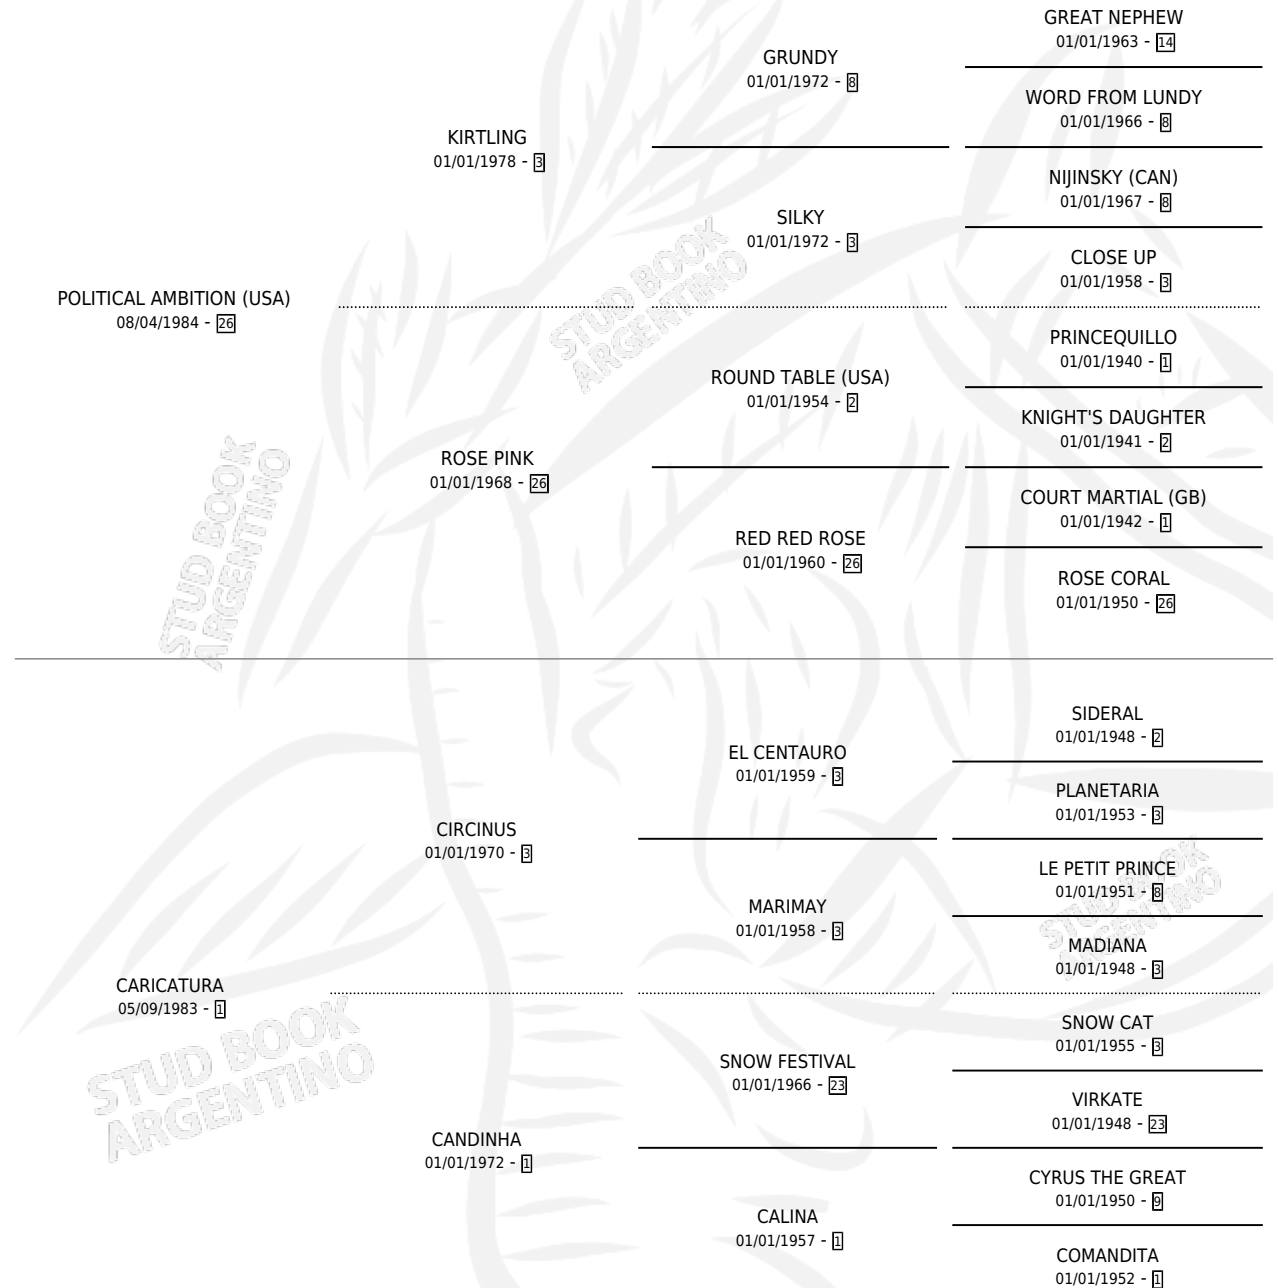

CANTINERAZO

por **POLITICAL AMBITION (USA)** y **CARICATURA** por **CIRCINUS**

Argentina · Macho · Alazan · SP · 29/10/1993
Familia 1-j · Volumen 35

ESTADO

TIPIFICACIÓN SANGUÍNEA	X
TIPIFICACIÓN POR ADN	X
PASAPORTE	X
IDENTIFICACIÓN POR MICROCHIP	X
REPRODUCTOR	X

Lugar de nacimiento: Vacacion
Criador: Sin dato

PEDIGREE