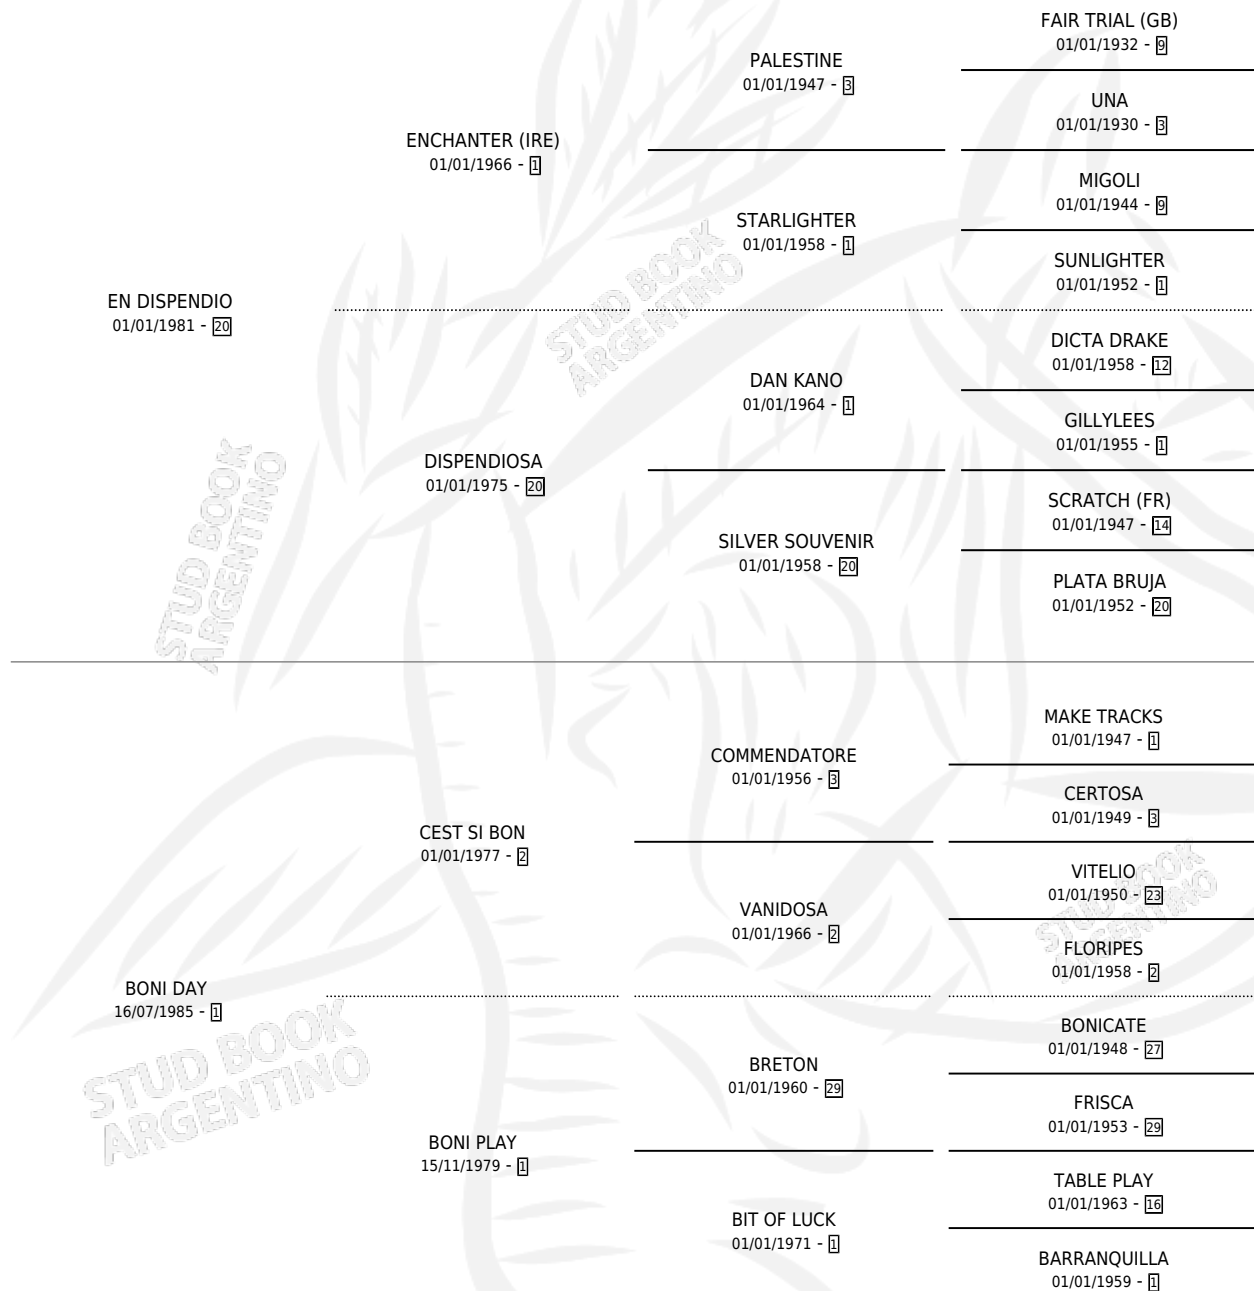

ENESPERA

por EN DISPENDIO y BONI DAY por CEST SI BON

Argentina · Hembra · Alazan · SP · 10/10/1993
Familia 1-b · Volumen 35

ESTADO

TIPIFICACIÓN SANGUÍNEA	X
TIPIFICACIÓN POR ADN	X
PASAPORTE	X
IDENTIFICACIÓN POR MICROCHIP	X
REPRODUCTOR	X

Lugar de nacimiento: Mira Pampa

Criador: Corti Luis Eliseo

PEDIGREE

ENESPERA

Datos oficiales del Stud Book Argentino

Documento generado el 06/05/2026

studbook.org.ar