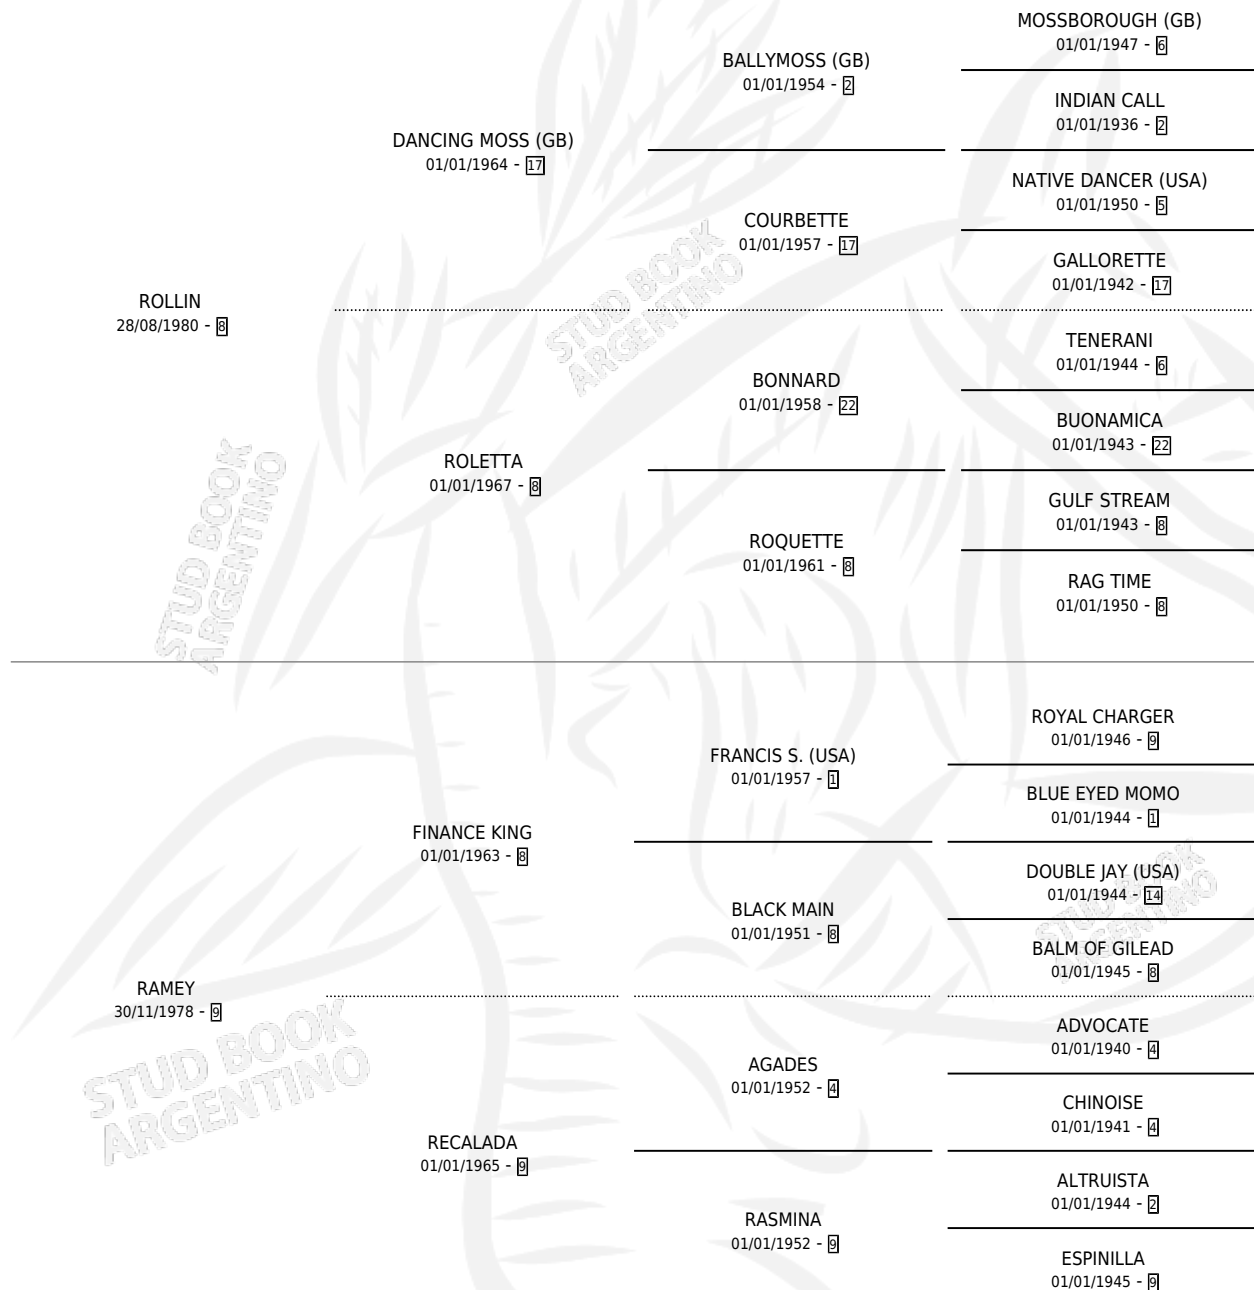

MARIA CORAZON

por **ROLLIN** y **RAMEY** por **FINANCE KING**

Argentina · Hembra · Zaino · SP · 16/10/1993
Familia 9-h · Volumen 35

ESTADO

TIPIFICACIÓN SANGUÍNEA	X
TIPIFICACIÓN POR ADN	X
PASAPORTE	X
IDENTIFICACIÓN POR MICROCHIP	X
REPRODUCTOR	X

Lugar de nacimiento: Mi Tierra

Criador: Sin dato

PEDIGREE

MARIA CORAZON

Datos oficiales del Stud Book Argentino

Documento generado el 03/05/2026

studbook.org.ar