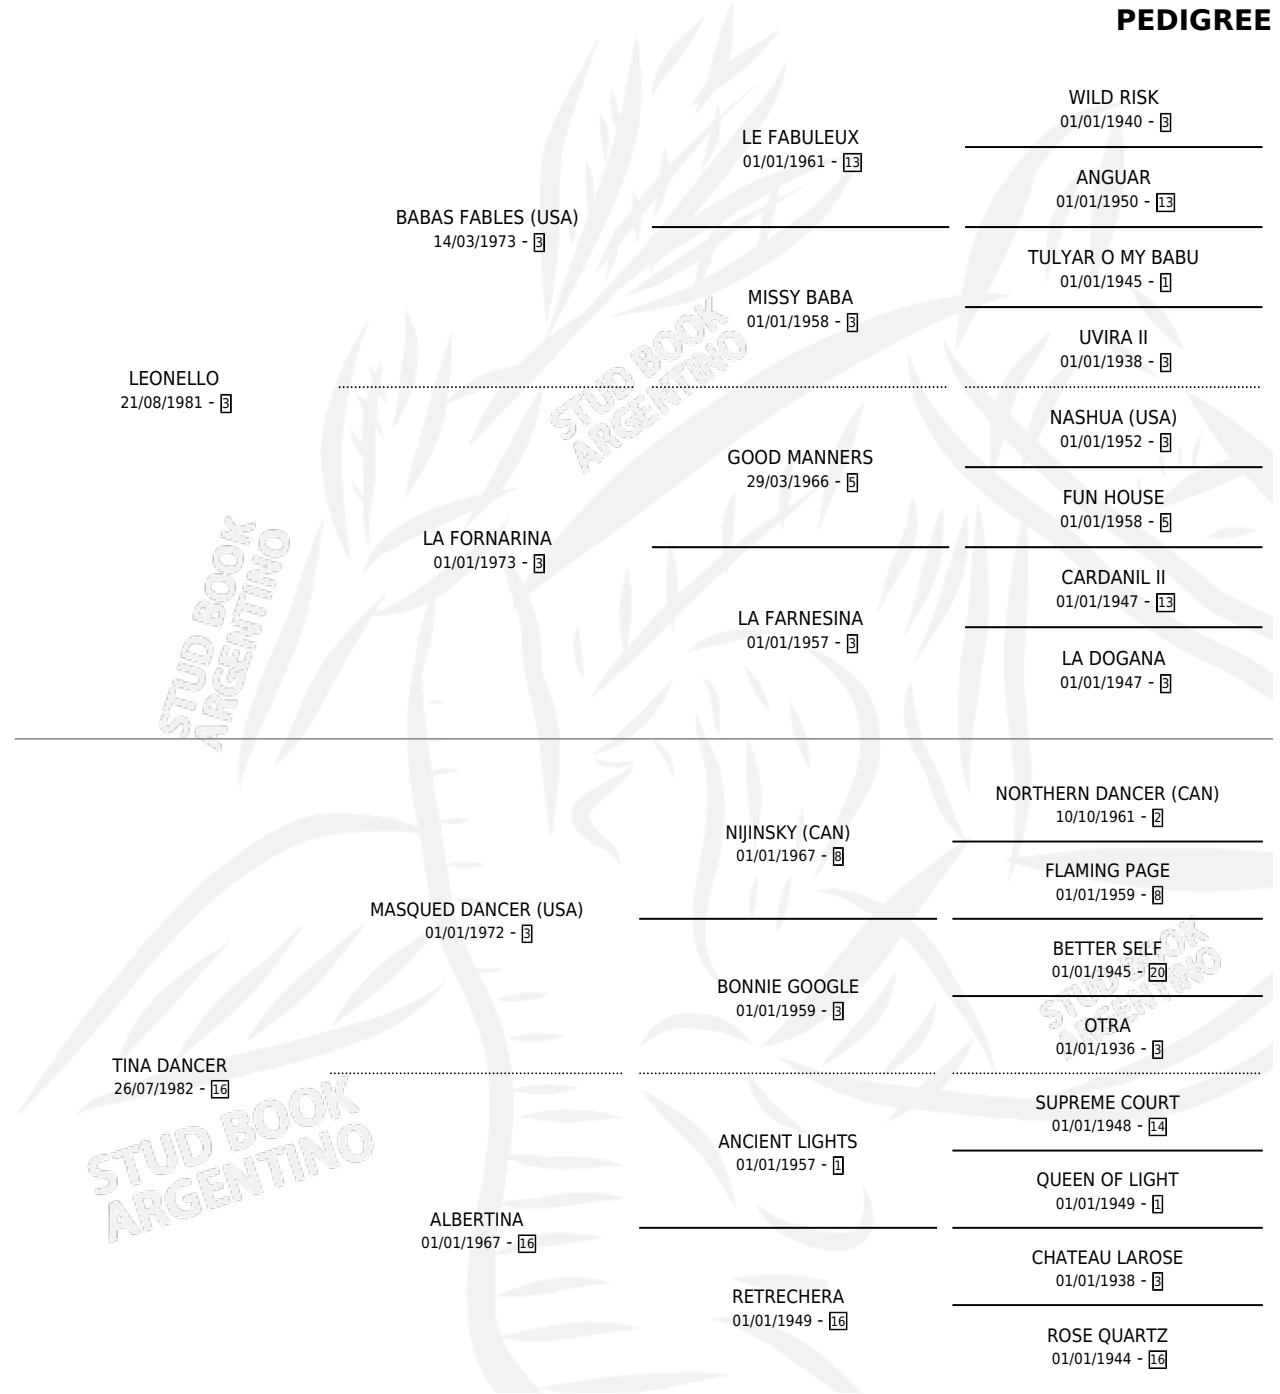

LEONA TIERNA

por LEONELLO y TINA DANCER por MASQUED DANCER (USA)

Argentina · Hembra · Zaino · SP · 12/10/1993
Familia 16-h · Volumen 35

ESTADO

TIPIFICACIÓN SANGUÍNEA	X
TIPIFICACIÓN POR ADN	X
PASAPORTE	X
IDENTIFICACIÓN POR MICROCHIP	X
REPRODUCTOR	X

Lugar de nacimiento: Capricornio
Criador: Capricornio

PEDIGREE

LEONA TIERNA

Datos oficiales del Stud Book Argentino

Documento generado el 12/05/2026

studbook.org.ar