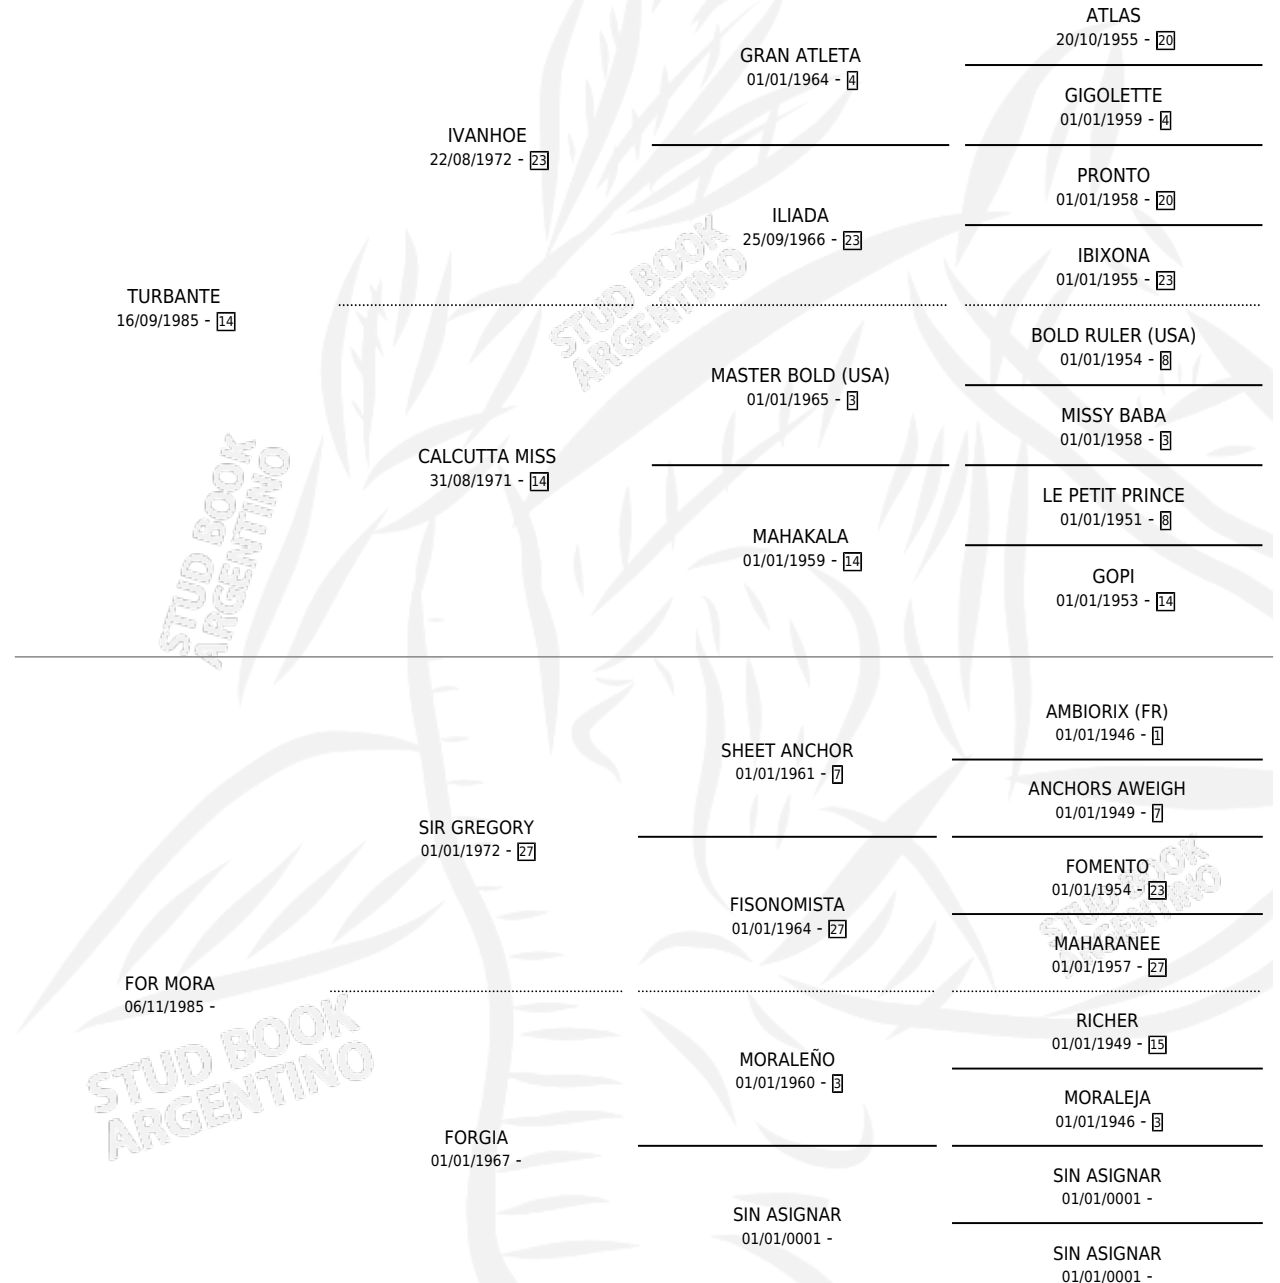

TURBO MAXI

por **TURBANTE** y **FOR MORA** por **SIR GREGORY**

Argentina · Macho · Alazan · SP · 10/09/1993
Familia · Volumen 35

ESTADO

TIPIFICACIÓN SANGUÍNEA	X
TIPIFICACIÓN POR ADN	X
PASAPORTE	X
IDENTIFICACIÓN POR MICROCHIP	X
REPRODUCTOR	X

Lugar de nacimiento: La Escondida

Criador: La Escondida

PEDIGREE

TURBO MAXI

Datos oficiales del Stud Book Argentino

Documento generado el 11/06/2026

studbook.org.ar