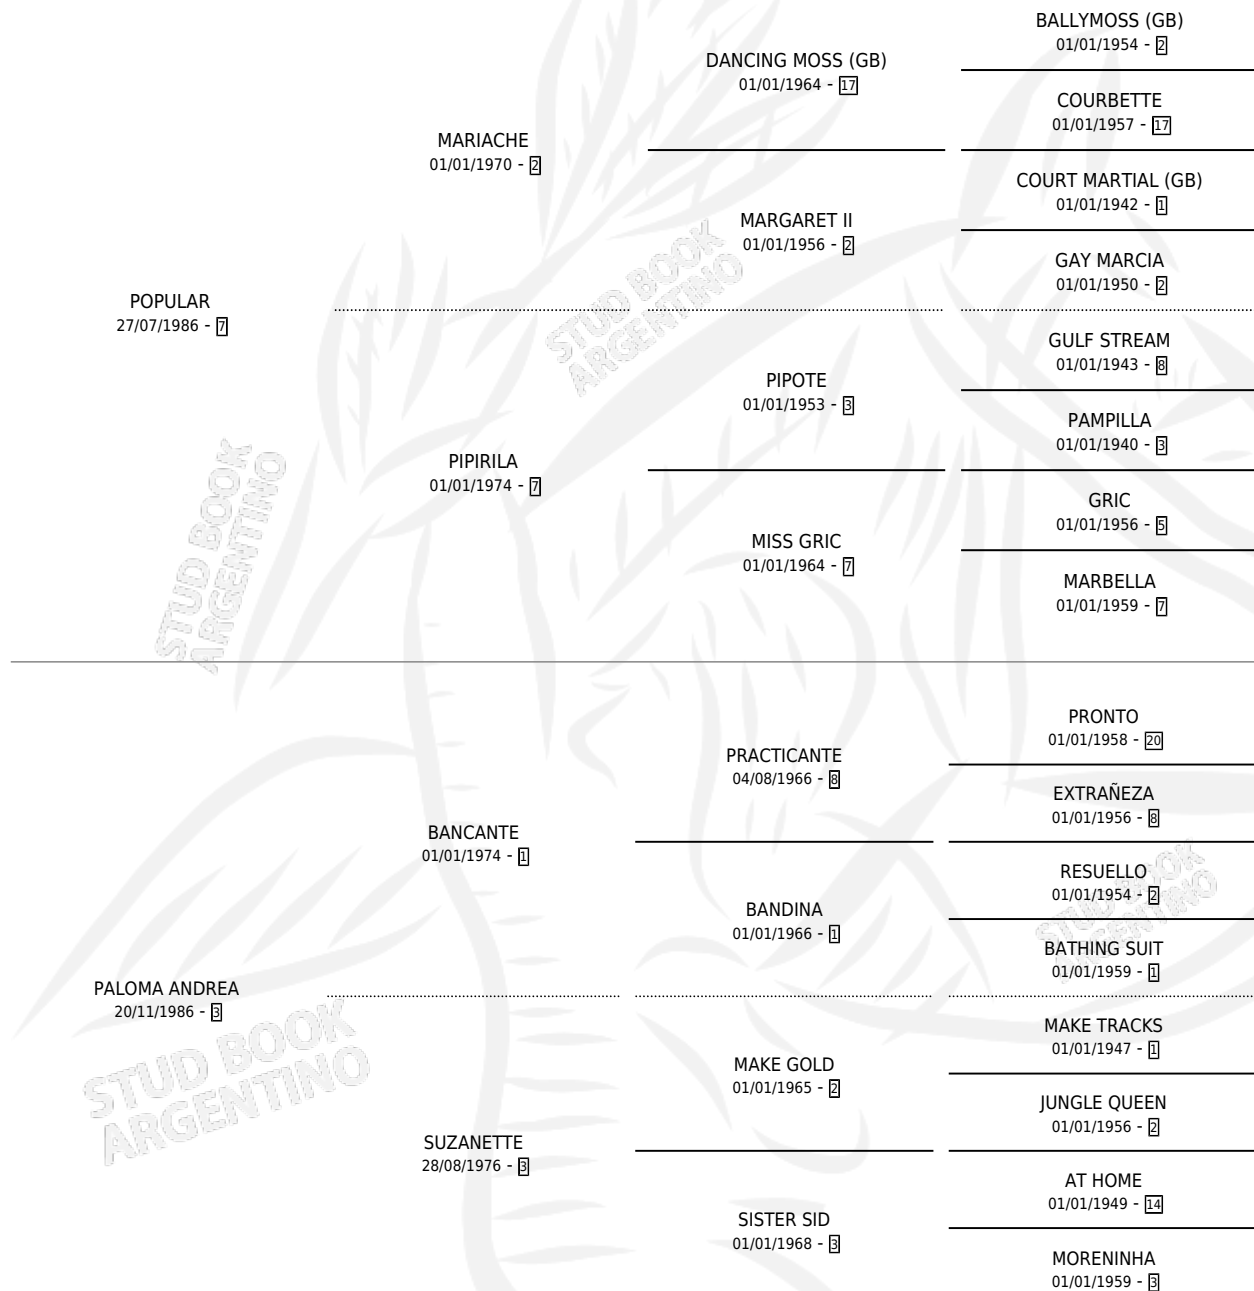

SWEET NEGRO

por **POPULAR** y **PALOMA ANDREA** por **BANCANTE**

Argentina · Macho · Tordillo · SP · 04/10/1993
Familia 3-h · Volumen 35

ESTADO

TIPIFICACIÓN SANGUÍNEA	X
TIPIFICACIÓN POR ADN	X
PASAPORTE	X
IDENTIFICACIÓN POR MICROCHIP	X
REPRODUCTOR	X

Lugar de nacimiento: Campo particular

Criador: Sin dato

PEDIGREE