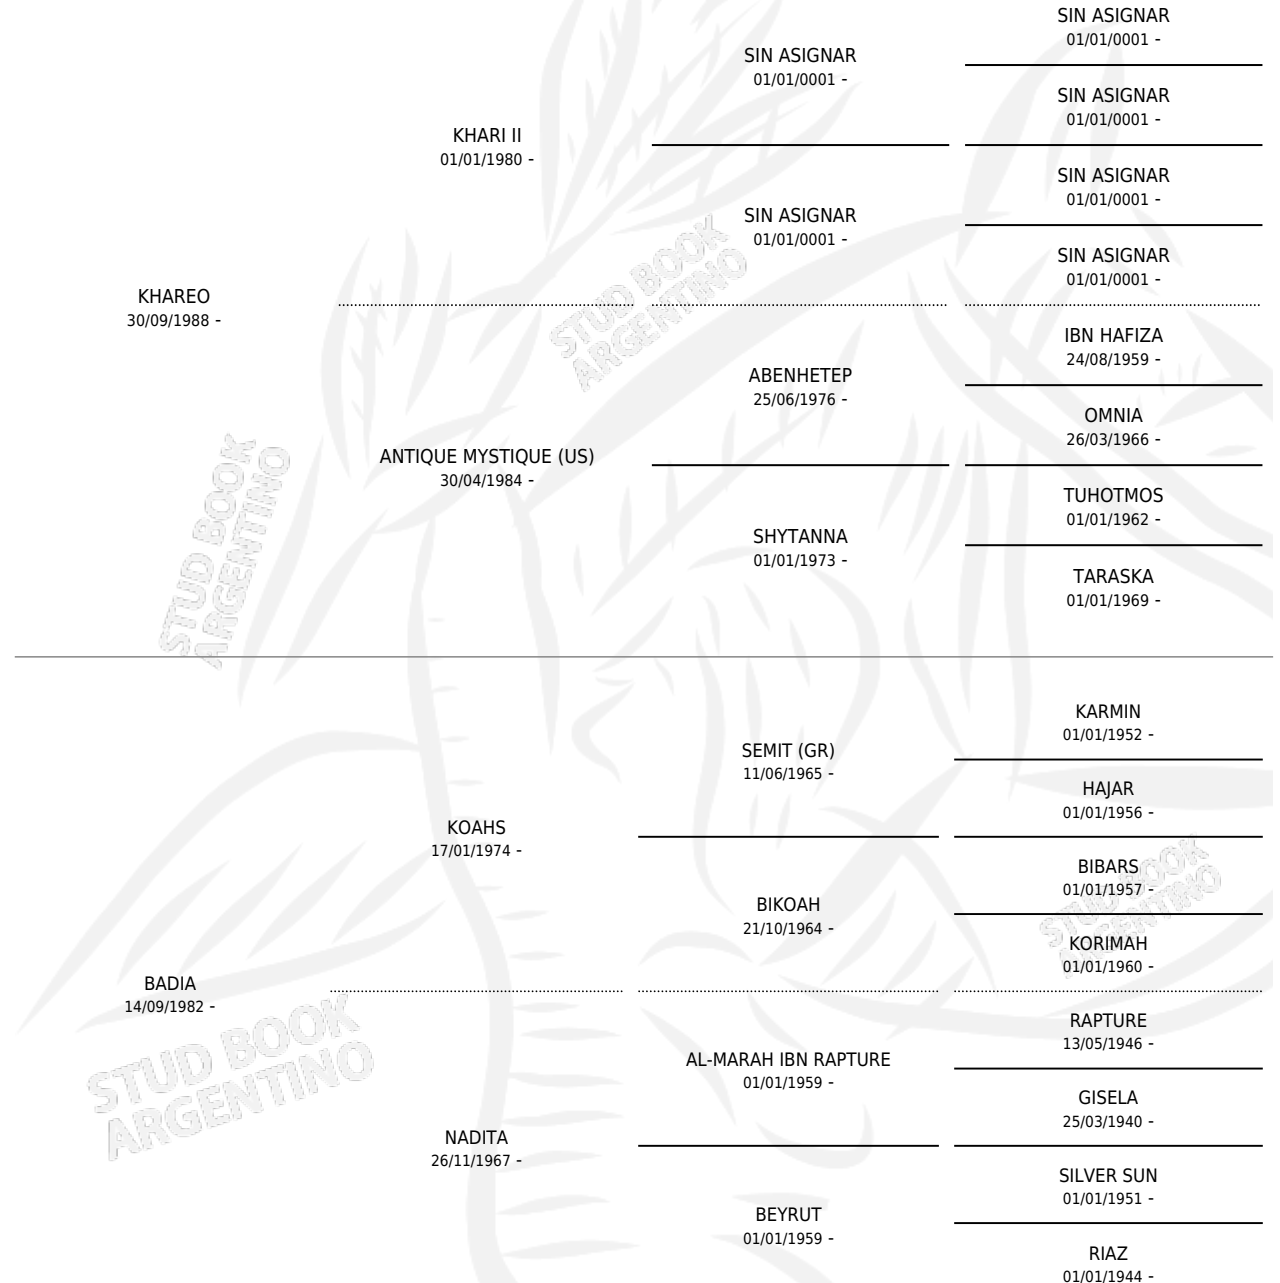

LS MUJALI

por KHAREO y BADIA por KOAHS

Argentina · Macho · Zaino · AP · 21/10/1993
Familia · Volumen 35

ESTADO

TIPIFICACIÓN SANGUÍNEA	X
TIPIFICACIÓN POR ADN	X
PASAPORTE	X
IDENTIFICACIÓN POR MICROCHIP	X
REPRODUCTOR	X

Lugar de nacimiento: Malijohe

Criador: Malijohe

PEDIGREE

LS MUJALI

Datos oficiales del Stud Book Argentino

Documento generado el 07/05/2026

studbook.org.ar