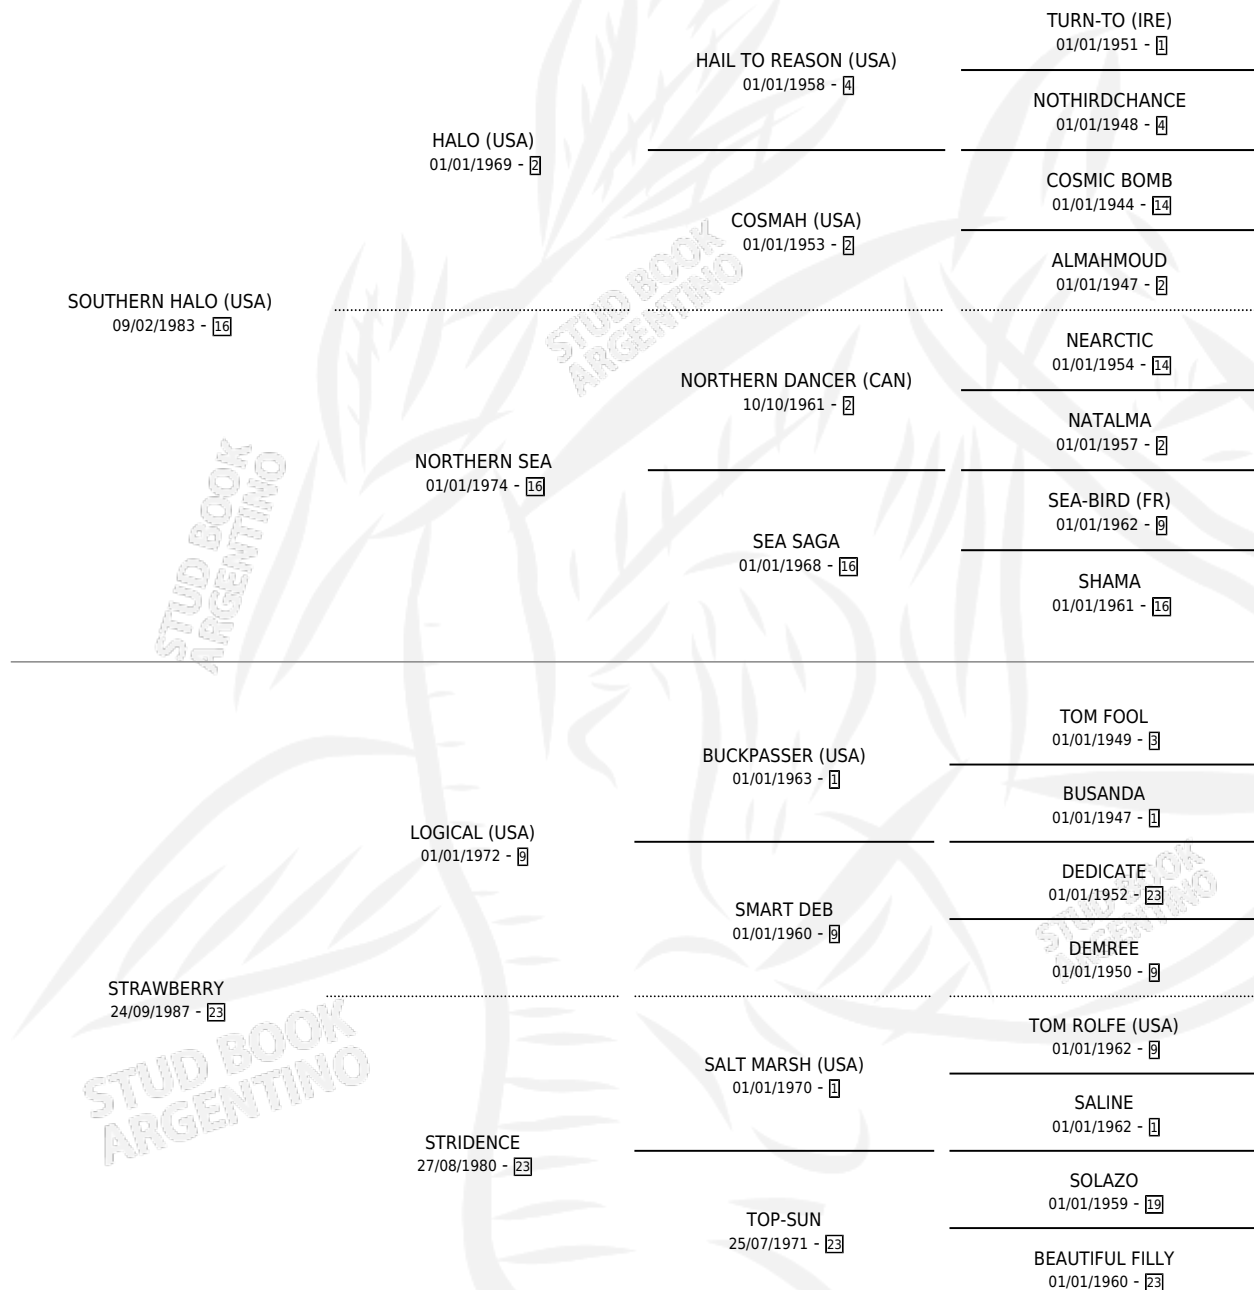

BILBERRY

por **SOUTHERN HALO (USA)** y **STRAWBERRY** por **LOGICAL (USA)**

Argentina · Macho · Zaino Doradillo · SP · 05/10/1993
Familia 23-a · Volumen 35

ESTADO

TIPIFICACIÓN SANGUÍNEA	✓
TIPIFICACIÓN POR ADN	✓
PASAPORTE	X
IDENTIFICACIÓN POR MICROCHIP	X
REPRODUCTOR	✓

Lugar de nacimiento: La Quebrada
Criador: La Quebrada

~

HIJOS

	MACHOS	HEMBRAS
59 NACIERON	21	38
22 CORRIERON	11	11
9 GANARON	5	4
0 GANADORES CL	0 GANADORES GR	0 GANADORES G1

PEDIGREE

CAMPAÑA

Solo carreras oficiales de Argentina