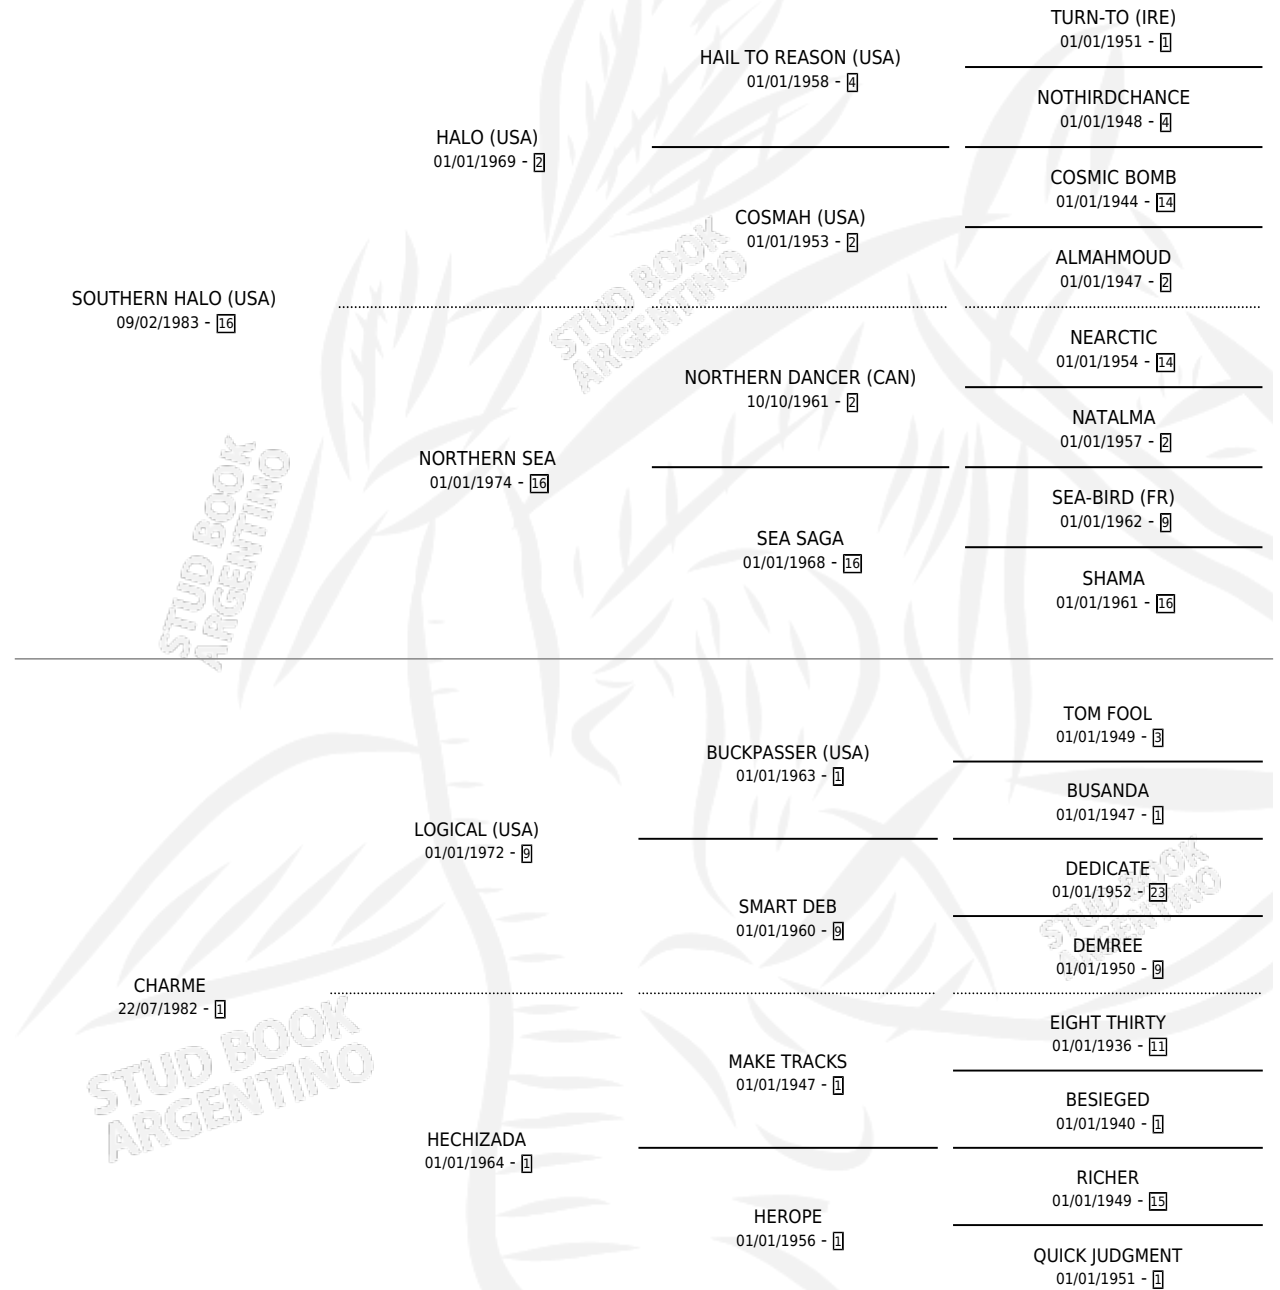

COLLIVADINO

por SOUTHERN HALO (USA) y CHARME por LOGICAL (USA)

Argentina · Macho · Zaino · SP · 13/10/1993
Familia 1-s · Volumen 35

ESTADO

TIPIFICACIÓN SANGUÍNEA	✓
TIPIFICACIÓN POR ADN	✓
PASAPORTE	X
IDENTIFICACIÓN POR MICROCHIP	X
REPRODUCTOR	✓

Lugar de nacimiento: La Quebrada
Criador: La Quebrada

~

HIJOS

	MACHOS	HEMBRAS
25 NACIERON	14	11
14 CORRIERON	7	7
6 GANARON	3	3

0	0	0
GANADORES CL	GANADORES GR	GANADORES G1

PEDIGREE

CAMPAÑA

Solo carreras oficiales de Argentina