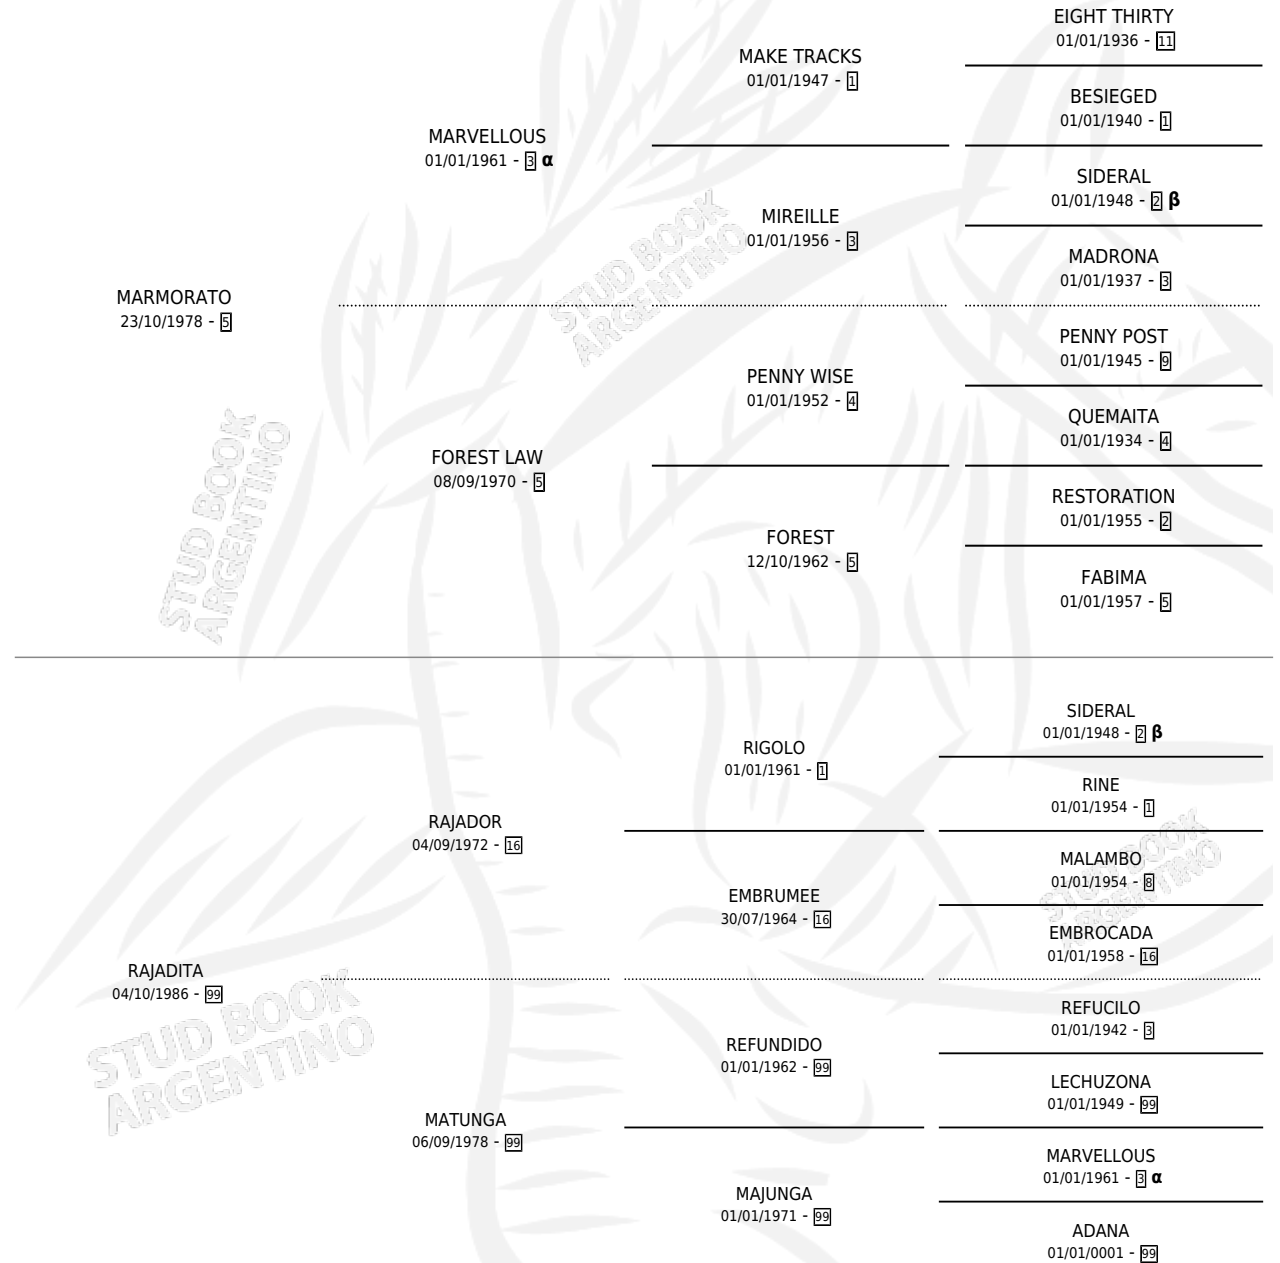

RUN ROSE

por **MARMORATO** y **RAJADITA** por **RAJADOR**

Argentina · Hembra · Alazan · SP · 05/11/1993
Familia 99 · Volumen 35

ESTADO

TIPIFICACIÓN SANGUÍNEA	X
TIPIFICACIÓN POR ADN	X
PASAPORTE	X
IDENTIFICACIÓN POR MICROCHIP	X
REPRODUCTOR	X

Lugar de nacimiento: Harvey

Criador: Sin dato

PEDIGREE

INBREEDING : **α,β**

RUN ROSE

Datos oficiales del Stud Book Argentino

Documento generado el 07/05/2026

studbook.org.ar