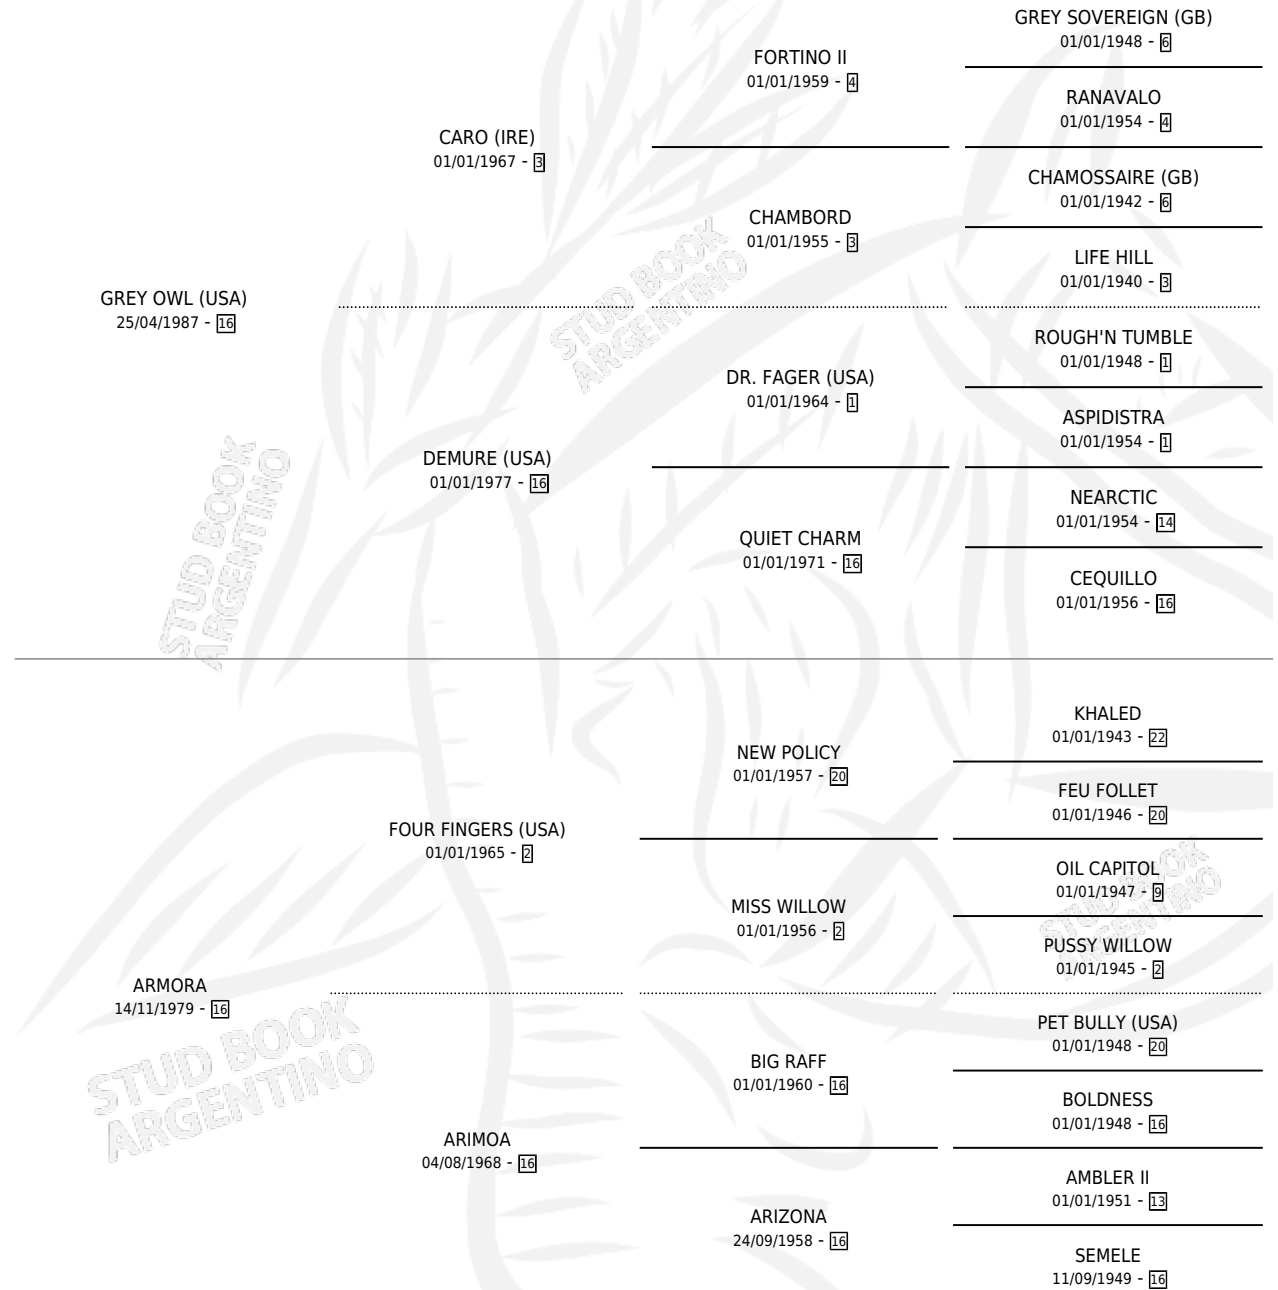

GREY ARMOR

por GREY OWL (USA) y ARMORA por FOUR FINGERS (USA)

Argentina · Macho · Tordillo · SP · 01/10/1993
Familia 16-e · Volumen 35

ESTADO

TIPIFICACIÓN SANGUÍNEA	X
TIPIFICACIÓN POR ADN	X
PASAPORTE	X
IDENTIFICACIÓN POR MICROCHIP	X
REPRODUCTOR	X

Lugar de nacimiento: El Tala
Criador: Crespo Felix Eduardo

PEDIGREE