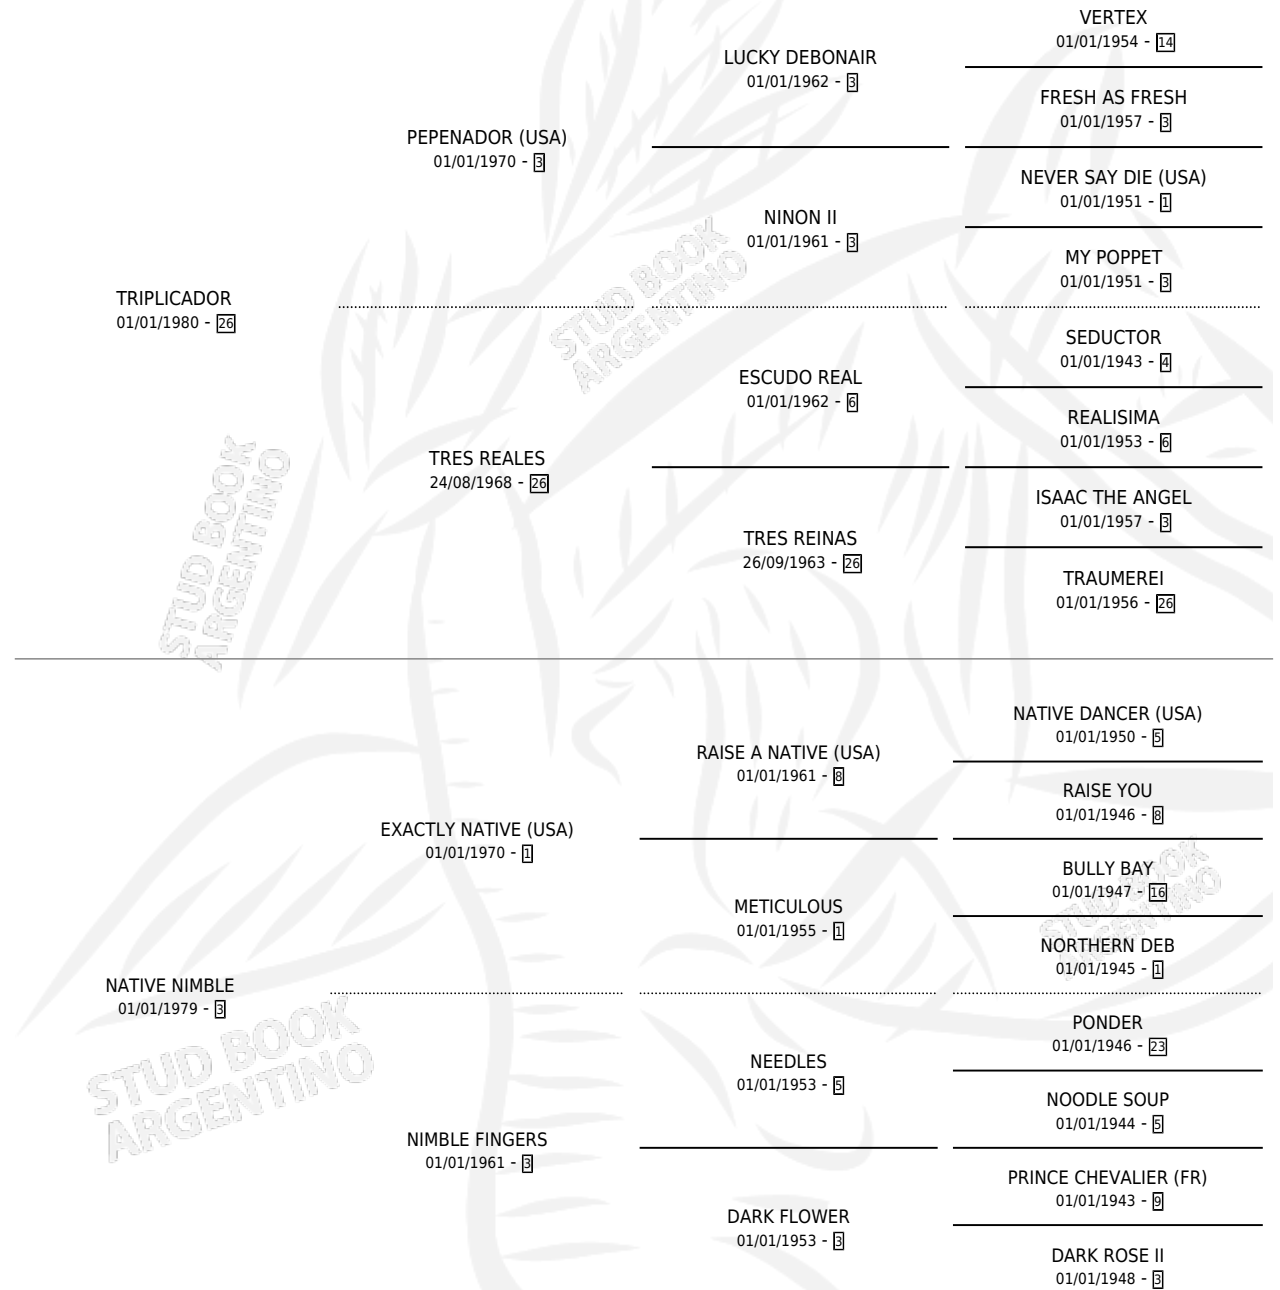

TRIAL

por **TRIPLICADOR** y **NATIVE NIMBLE** por **EXACTLY NATIVE (USA)**

Argentina · Macho · Alazan · SP · 18/10/1993
Familia 3-n · Volumen 35

ESTADO

TIPIFICACIÓN SANGUÍNEA	X
TIPIFICACIÓN POR ADN	X
PASAPORTE	X
IDENTIFICACIÓN POR MICROCHIP	X
REPRODUCTOR	X

Lugar de nacimiento: El Paraiso

Criador: El Paraiso

PEDIGREE

CAMPAÑA

Solo carreras oficiales de Argentina

POR EDAD

EDAD	CC	1°	2°	3°	4°	5°	NP	CLC	CLG	CLCG1	CLGG1	IMPORTE	GANANCIA / CC
3 AÑOS	1	0	0	0	0	0	1	0	0	0	0	\$0	\$0
4 AÑOS	1	0	0	0	0	0	1	0	0	0	0	\$0	\$0
TOTALES	2	0	0	0	0	0	2	0	0	0	0	\$0	\$0
%		0.0%	0.0%	0.0%	0.0%	0.0%	100%	0.0%	0.0%	0.0%	0.0%		