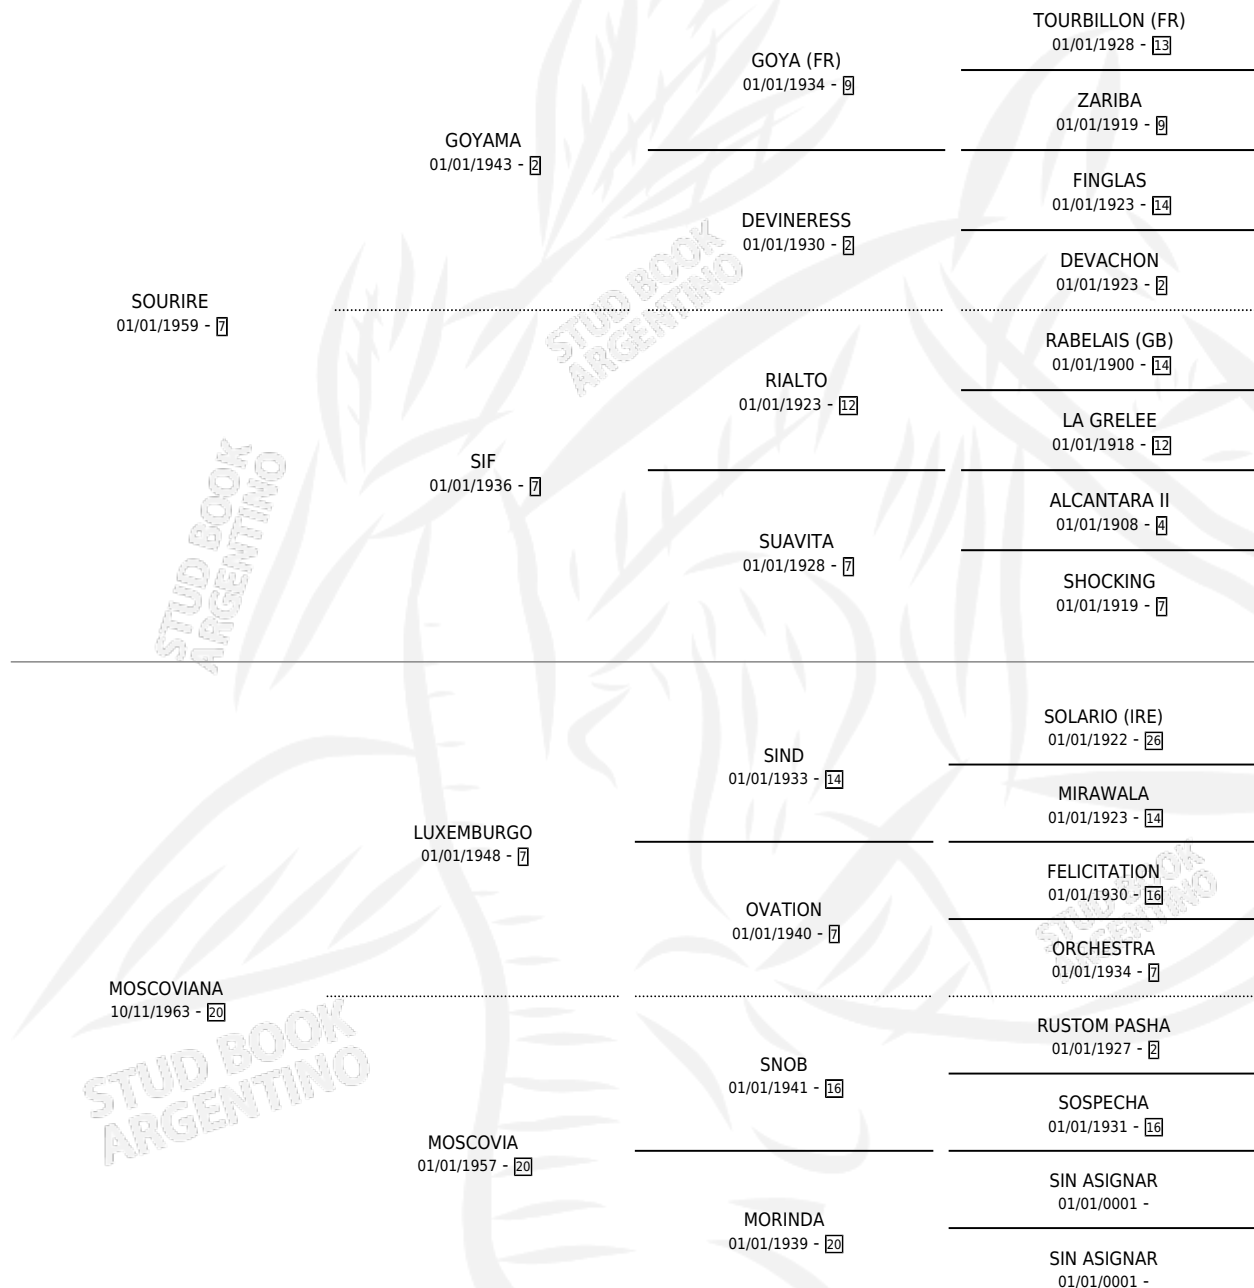

MOSCON

por SOURIRE y MOSCOVIANA por LUXEMBURGO

Argentina · Macho · Alazan · SP · 22/02/1972
Familia 20 · Volumen 28

ESTADO

| | |
|------------------------------|---|
| TIPIFICACIÓN SANGUÍNEA | X |
| TIPIFICACIÓN POR ADN | X |
| PASAPORTE | X |
| IDENTIFICACIÓN POR MICROCHIP | X |
| REPRODUCTOR | X |

Lugar de nacimiento: Campo particular

Criador: Sin dato

PEDIGREE

MOSCON

Datos oficiales del Stud Book Argentino

Documento generado el 03/05/2026

studbook.org.ar