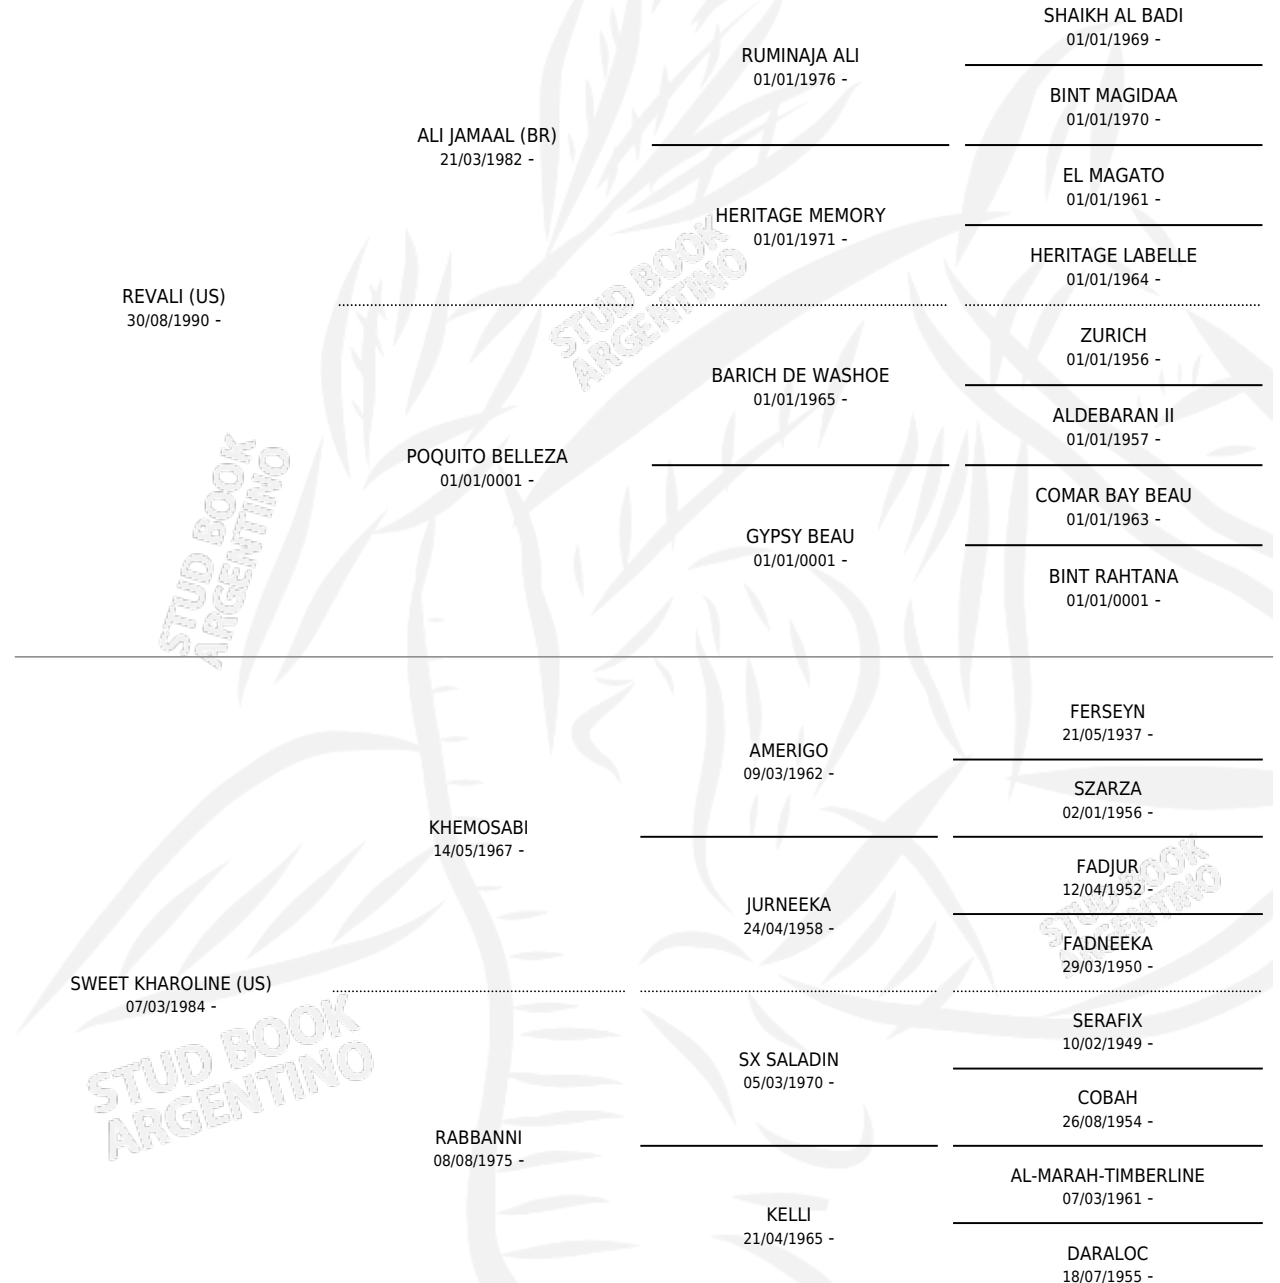

LML CALIFORNIA

por REVALI (US) y SWEET KHAROLINE (US) por KHEMOSABI

Argentina · Hembra · Zaino · AP · 10/10/1993
Familia · Volumen 35

ESTADO

TIPIFICACIÓN SANGUÍNEA	✓
TIPIFICACIÓN POR ADN	X
PASAPORTE	X
IDENTIFICACIÓN POR MICROCHIP	X
REPRODUCTOR	X

Lugar de nacimiento: La Media Legua

Criador: Sin dato

PEDIGREE

EXPORTACIÓN / IMPORTACIÓN

FECHA	MOVIMIENTO	PAÍS
07/07/1996	EXPORTADO	ESTADOS UNIDOS

LML CALIFORNIA

Datos oficiales del Stud Book Argentino

Documento generado el 14/05/2026