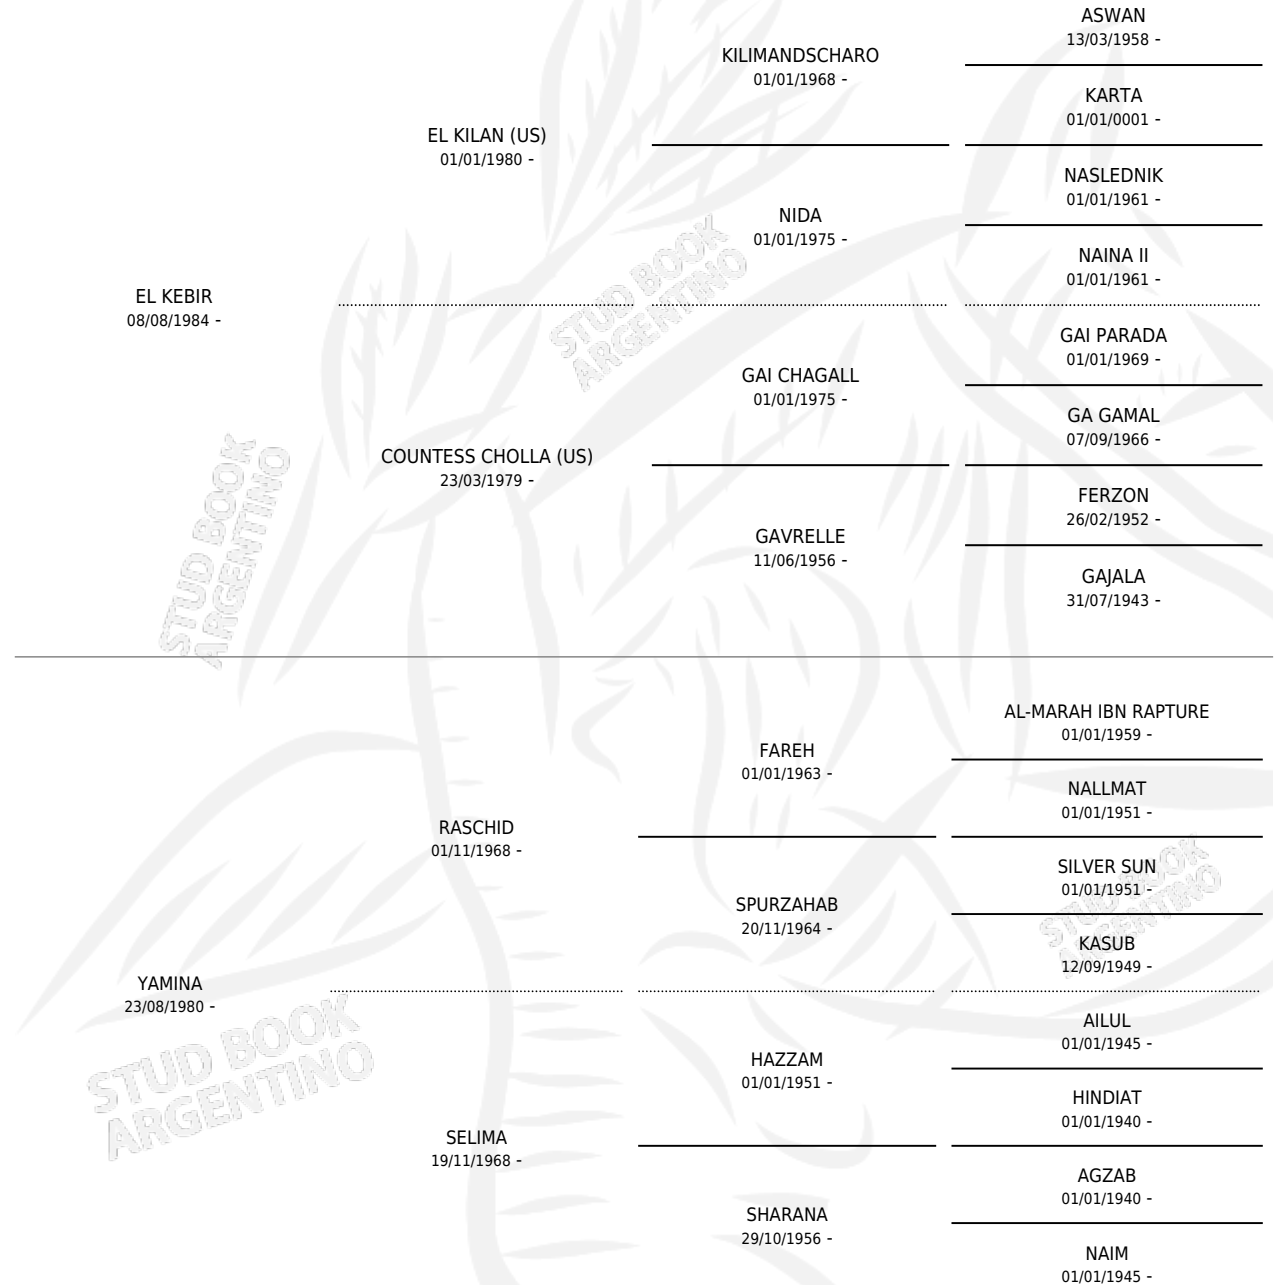

SF EL SAUD

por EL KEBIR y YAMINA por RASCHID

Argentina · Macho · Alazan · AP · 29/09/1993
Familia · Volumen 35

ESTADO

TIPIFICACIÓN SANGUÍNEA	X
TIPIFICACIÓN POR ADN	X
PASAPORTE	X
IDENTIFICACIÓN POR MICROCHIP	X
REPRODUCTOR	X

Lugar de nacimiento: Santa Francisca

Criador: Sin dato

PEDIGREE

SF EL SAUD

Datos oficiales del Stud Book Argentino

Documento generado el 11/05/2026

studbook.org.ar