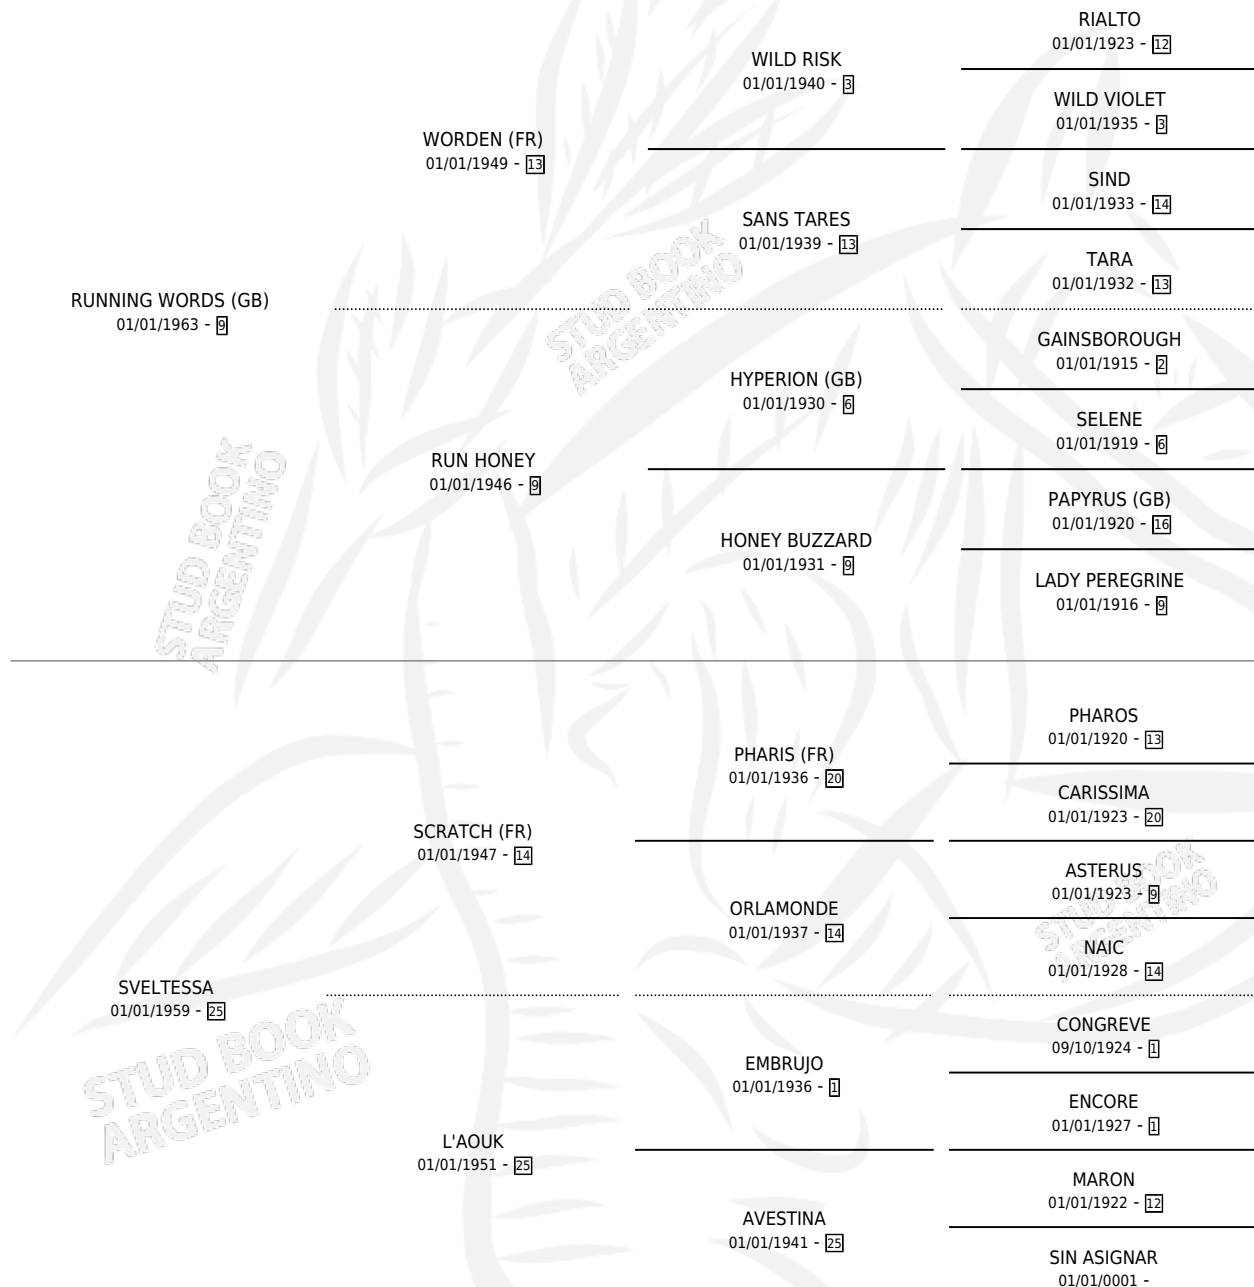

RUN BELLA

por **RUNNING WORDS (GB)** y **SVELTESSA** por **SCRATCH (FR)**

Argentina · Hembra · Zaino Negro · SP · 01/01/1972
Familia 25 · Volumen 28

ESTADO

TIPIFICACIÓN SANGUÍNEA	X
TIPIFICACIÓN POR ADN	X
PASAPORTE	X
IDENTIFICACIÓN POR MICROCHIP	X
REPRODUCTOR	✓

Lugar de nacimiento: Campo particular

Criador: Sin dato

~

HIJOS

	MACHOS	HEMBRAS
5 NACIERON	3	2
SIN ACTUACIONES		

PEDIGREE

S

mientos 3 / Efectividad 50.00%

PADRILLO	PRODUCTO	CRIADOR	1ER SERVICIO	ÚLTIMO SERVICIO
CALMANTE	RUN CALMA (H Z, 06/10/1989)	SIN DATO	27/10/1988	30/10/1988
RUN BELLA	Ø		31/12/1987	31/12/1987
HIPERREALISTA	Ø		25/10/1986	30/10/1986
HIPERREALISTA	BELLA REALISTA (H Z, 02/10/1984)	SIN DATO		
CATAN	TAN BELLO (M Z, 29/11/1985)	SIN DATO		
HIPERREALISTA	Ø			