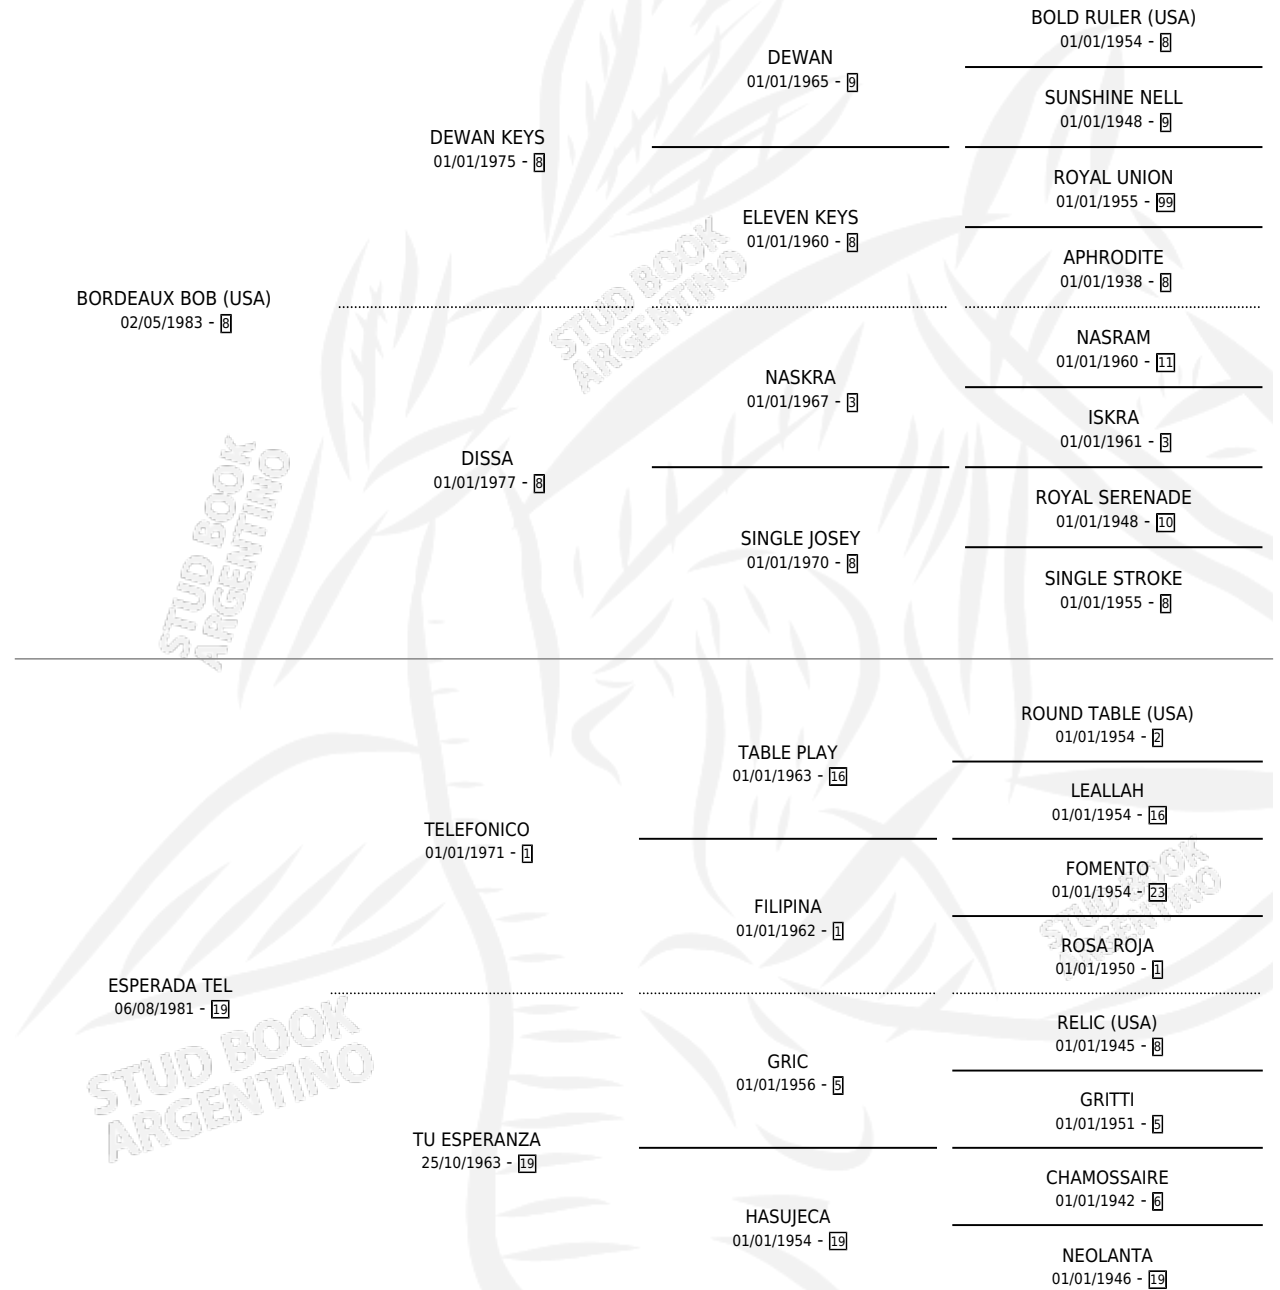

GUER ESPERADA

por **BORDEAUX BOB (USA)** y **ESPERADA TEL** por **TELEFONICO**

Argentina · Hembra · Alazan · SP · 30/10/1993
Familia 19 · Volumen 35

ESTADO

TIPIFICACIÓN SANGUÍNEA	✓
TIPIFICACIÓN POR ADN	✓
PASAPORTE	X
IDENTIFICACIÓN POR MICROCHIP	X
REPRODUCTOR	✓

Lugar de nacimiento: Guer Aike

Criador: Guer Aike

~

HIJOS

	MACHOS	HEMBRAS
9 NACIERON	5	4
7 CORRIERON	4	3
3 GANARON	3	0
0 GANADORES CL	0 GANADORES GR	0 GANADORES G1

PEDIGREE

CAMPAÑA

Solo carreras oficiales de Argentina