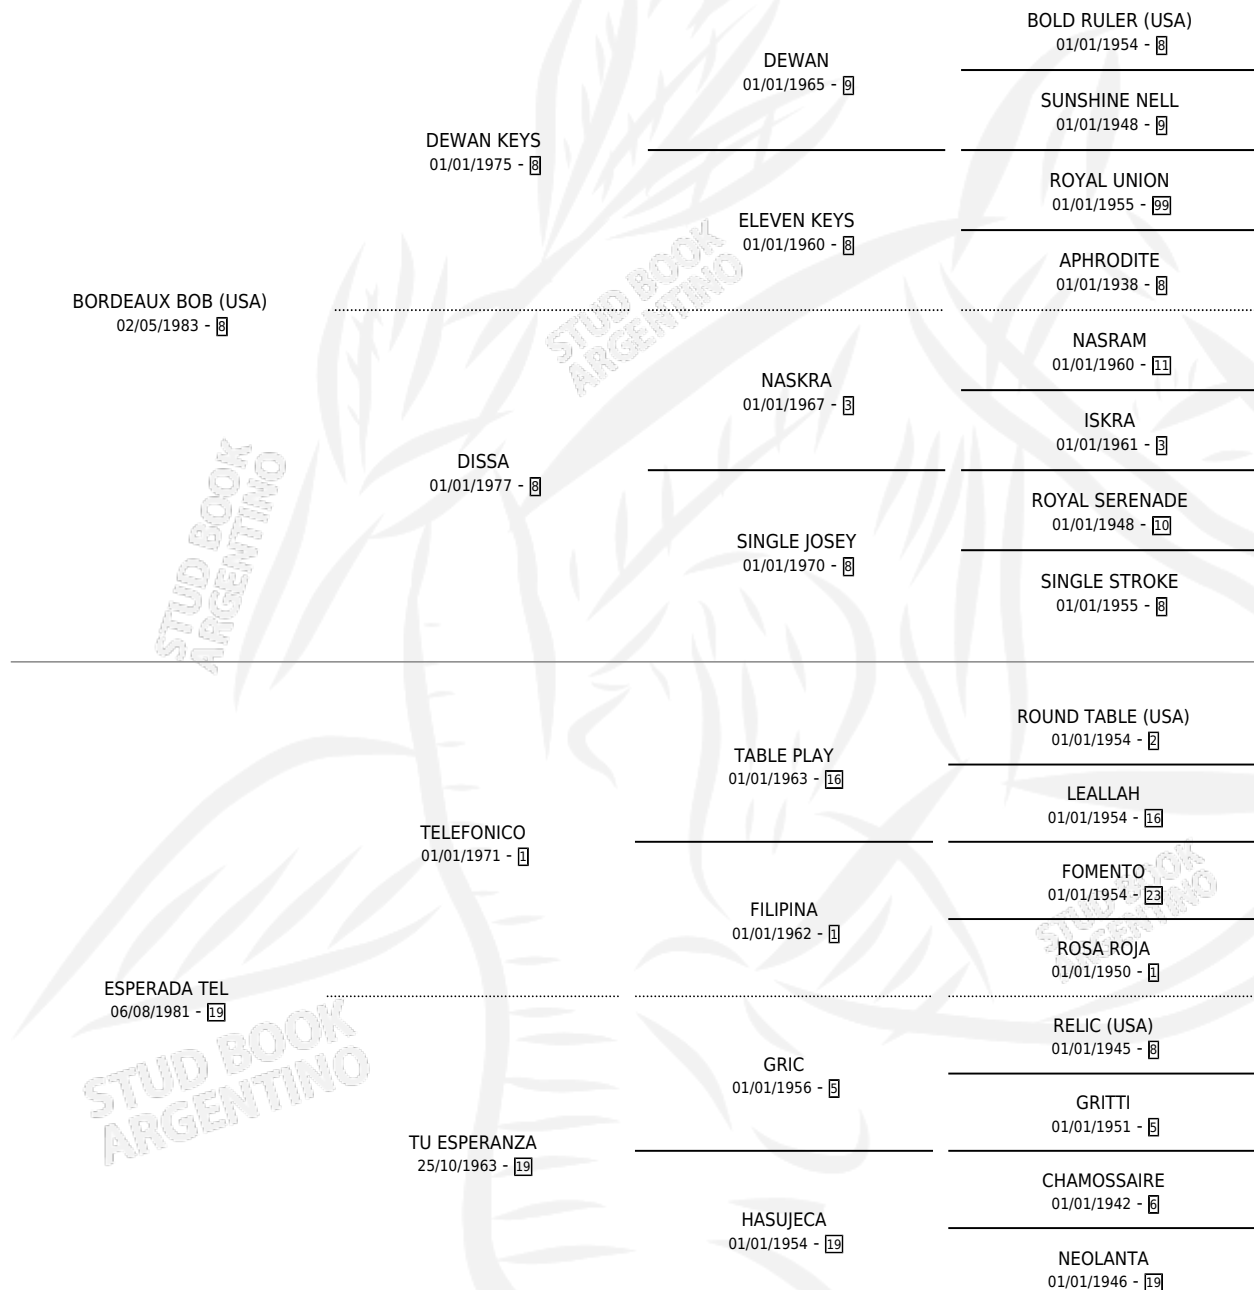

GUER ESPERADA

por **BORDEAUX BOB (USA)** y **ESPERADA TEL** por **TELEFONICO**

Argentina · Hembra · Alazan · SP · 30/10/1993
Familia 19 · Volumen 35

ESTADO

TIPIFICACIÓN SANGUÍNEA	✓
TIPIFICACIÓN POR ADN	✓
PASAPORTE	X
IDENTIFICACIÓN POR MICROCHIP	X
REPRODUCTOR	✓

Lugar de nacimiento: Guer Aike

Criador: Guer Aike

~

HIJOS

	MACHOS	HEMBRAS
9 NACIERON	5	4
7 CORRIERON	4	3
3 GANARON	3	0
0 GANADORES CL	0 GANADORES GR	0 GANADORES G1

PEDIGREE

CAMPAÑA

Solo carreras oficiales de Argentina