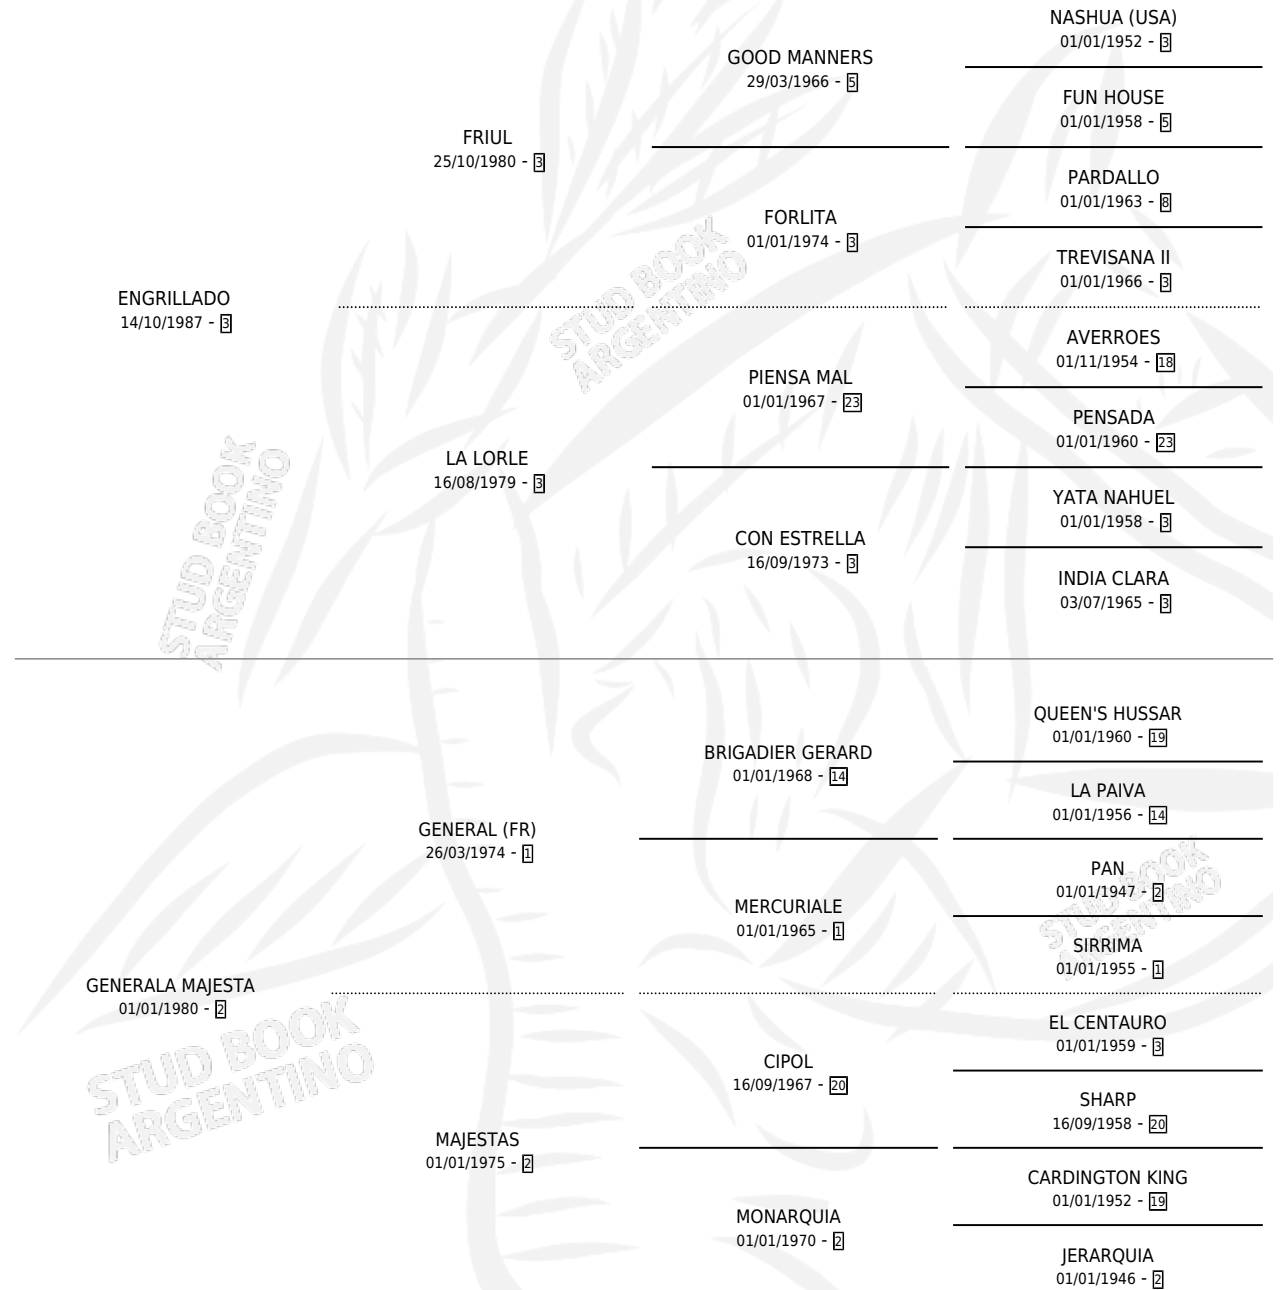

GRILLADA

por ENGRILLADO y GENERALA MAJESTA por GENERAL (FR)

Argentina · Hembra · Alazan · SP · 21/10/1993
Familia 2-u · Volumen 35

ESTADO

TIPIFICACIÓN SANGUÍNEA	✓
TIPIFICACIÓN POR ADN	✓
PASAPORTE	X
IDENTIFICACIÓN POR MICROCHIP	X
REPRODUCTOR	✓

Lugar de nacimiento: Vencedor
Criador: Sin dato

~

HIJOS

	MACHOS	HEMBRAS
5 NACIERON	4	1
1 CORRIERON	0	1
1 GANARON	0	1
0 GANADORES CL	0 GANADORES GR	0 GANADORES G1

PEDIGREE

S

cimientos 5 / Efectividad 38.46%

PADRILLO	PRODUCTO	CRIADOR	1ER SERVICIO	ÚLTIMO SERVICIO
ELIMINADO	∅		08/10/2010	08/10/2010
GRILLADA	∅		12/11/2009	14/11/2009
GRADEPOINT (USA)	∅		08/12/2007	08/12/2007
HEIST (USA)	EL BATERISTA (M Z, 08/11/2007)	SIN DATO	06/10/2006	16/11/2006
HEIST (USA)	∅		02/11/2005	23/11/2005
BEAU BRIDGE	∅		08/10/2004	22/11/2004
CARPAN	SOY ALARCON (M Z, 01/09/2004)	SIN DATO	02/09/2003	13/09/2003
FLICK TOSS	∅		18/09/2002	22/09/2002
BEAU BRIDGE	BEAU GRILLDA (H A, 13/09/2002)	SIN DATO	11/10/2001	13/10/2001
DOLAR FITZ	∅		30/11/1999	05/12/1999
SWEET CORN	∅		19/12/1998	22/12/1998
CHOIR PROSPECT (USA)	CHOIR TITOLO (M Z, 24/11/1998)	SIN DATO	02/12/1997	02/12/1997
CHOIR PROSPECT (USA)	CHOIR GRILLO (M A, 23/11/1997) •MURIÓ EL 10/01/2001•	SIN DATO	03/12/1996	03/12/1996