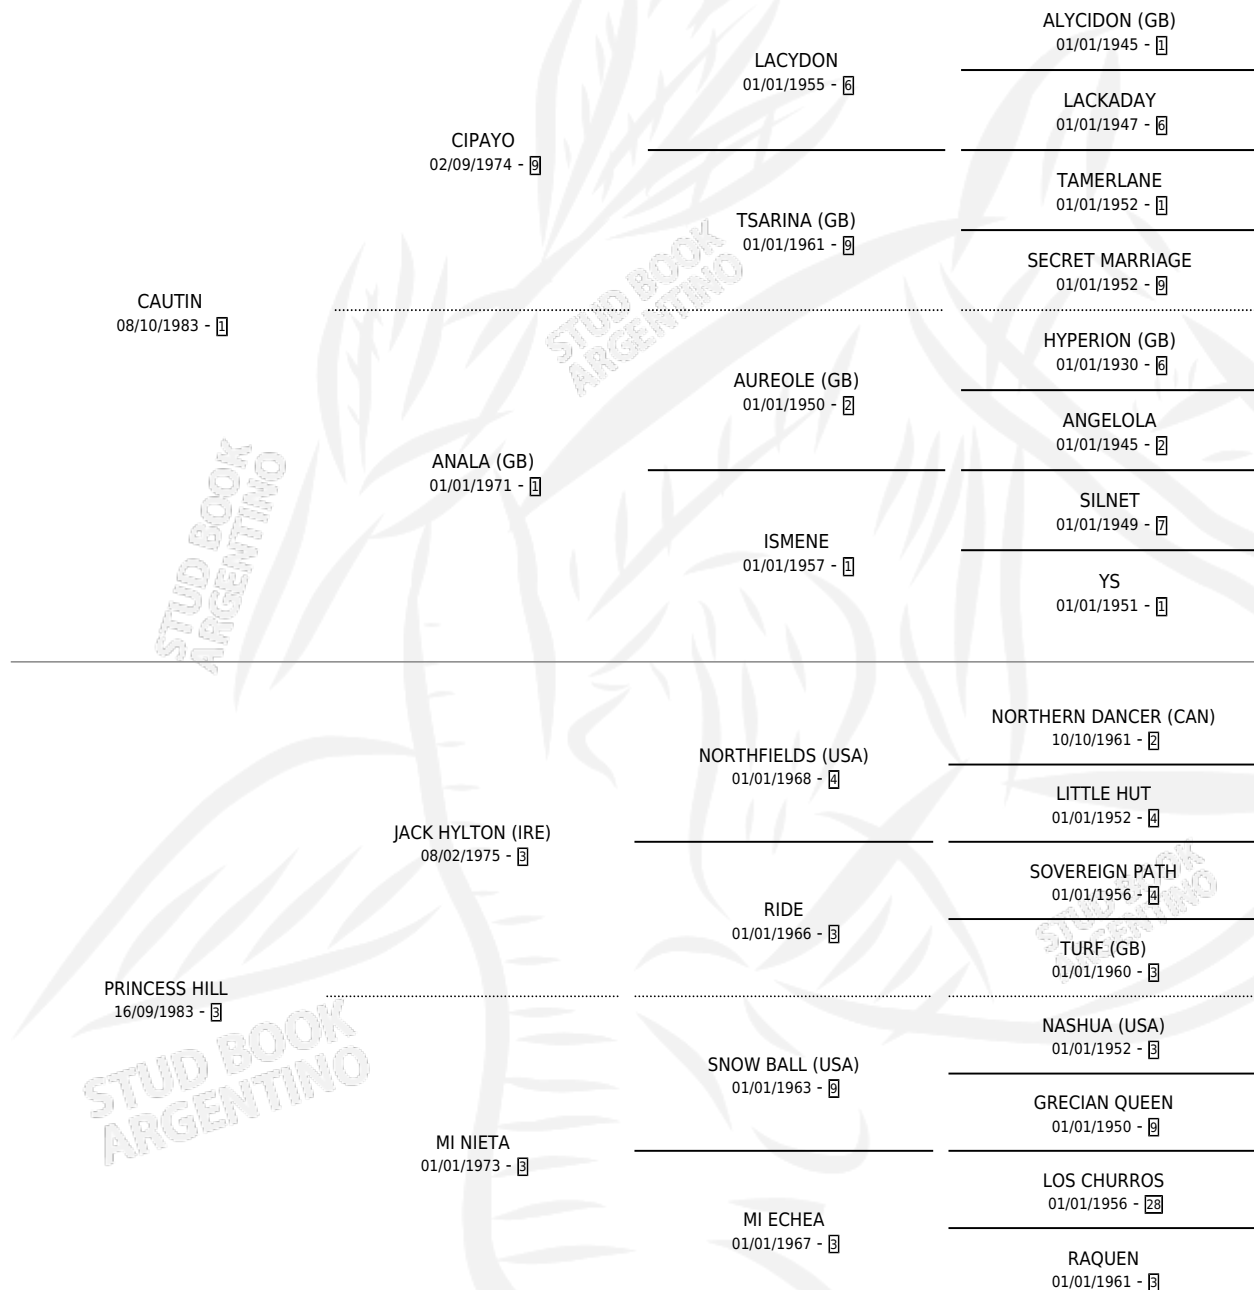

Lugar de nacimiento: La Madrugada

Criador: La Madrugada

~

HIJOS

	MACHOS	HEMBRAS
1 NACIERON	1	0

SIN ACTUACIONES

PEDIGREE

CAMPAÑA

Solo carreras oficiales de Argentina

POR EDAD

EDAD	CC	1°	2°	3°	4°	5°	NP	CLC	CLG	CLCG1	CLGG1	IMPORTE	GANANCIA / CC
5 AÑOS	1	0	0	0	0	0	1	0	0	0	0	\$0	\$0
TOTALES	1	0	0	0	0	0	1	0	0	0	0	\$0	\$0
%		0.0%	0.0%	0.0%	0.0%	0.0%	100%	0.0%	0.0%	0.0%	0.0%		