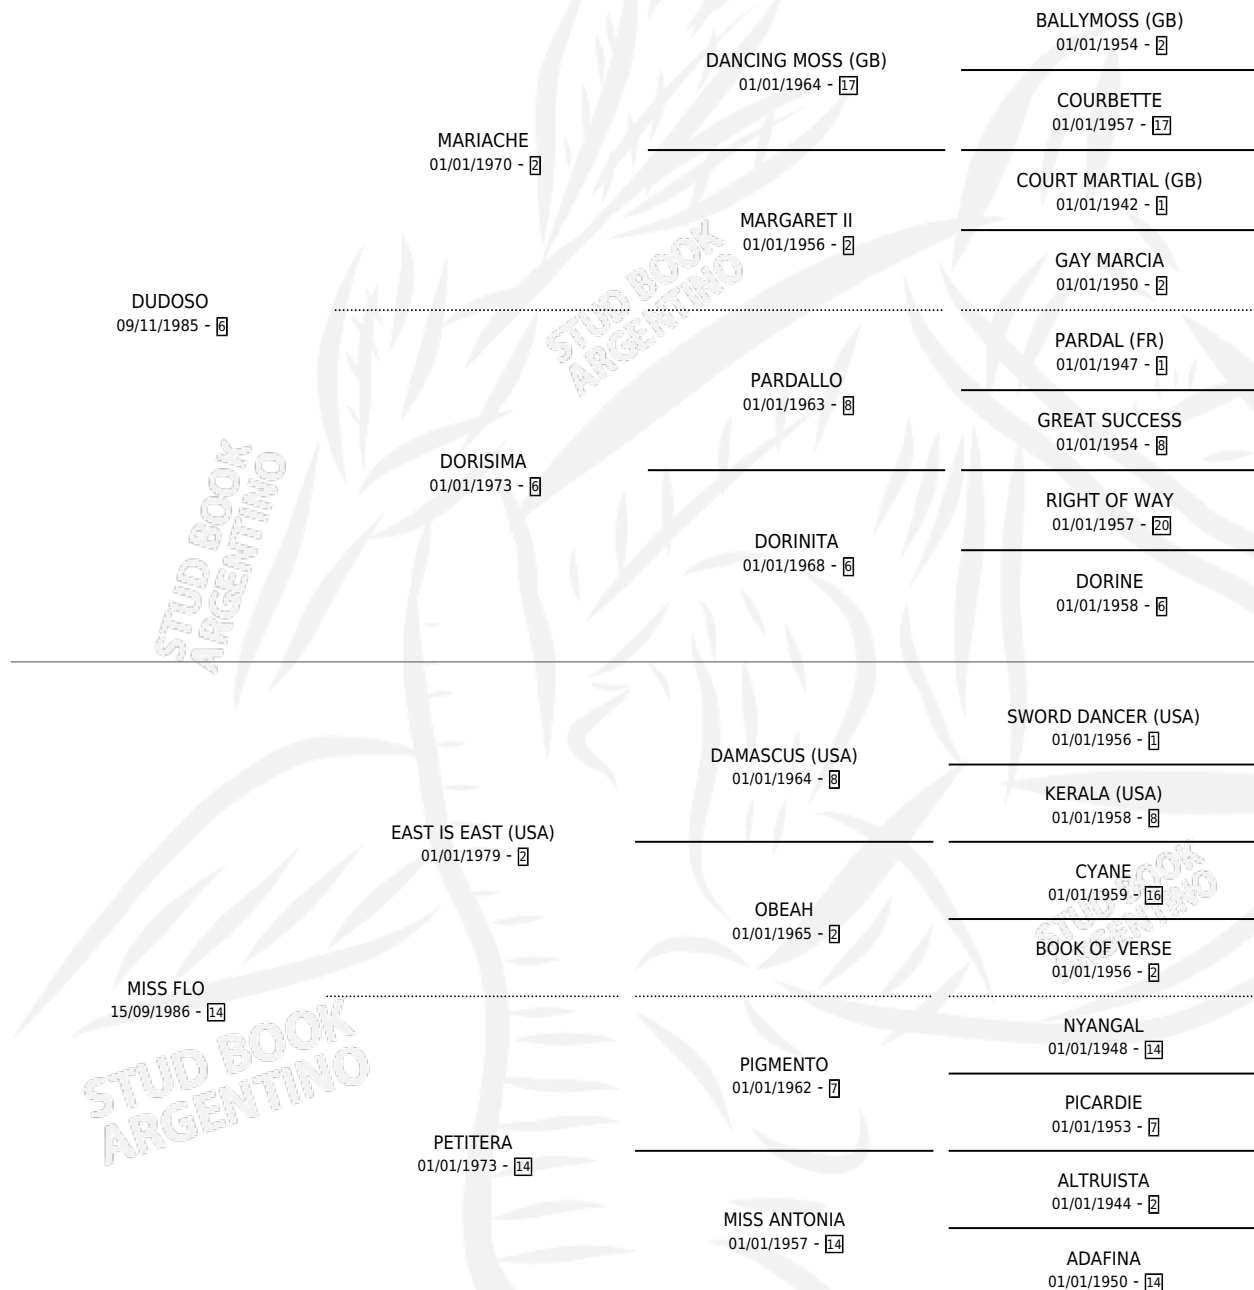

DUDOSA PRIMA

por DUDOSO y MISS FLO por EAST IS EAST (USA)

Argentina · Hembra · Alazan · SP · 17/10/1993
Familia 14-f · Volumen 35

ESTADO

TIPIFICACIÓN SANGUÍNEA	✓
TIPIFICACIÓN POR ADN	X
PASAPORTE	X
IDENTIFICACIÓN POR MICROCHIP	X
REPRODUCTOR	✓

Lugar de nacimiento: La Fija
Criador: Sin dato

~

HIJOS

	MACHOS	HEMBRAS
3 NACIERON	1	2
1 CORRIERON	1	0
1 GANARON	1	0
0 GANADORES CL	0 GANADORES GR	0 GANADORES G1

PEDIGREE