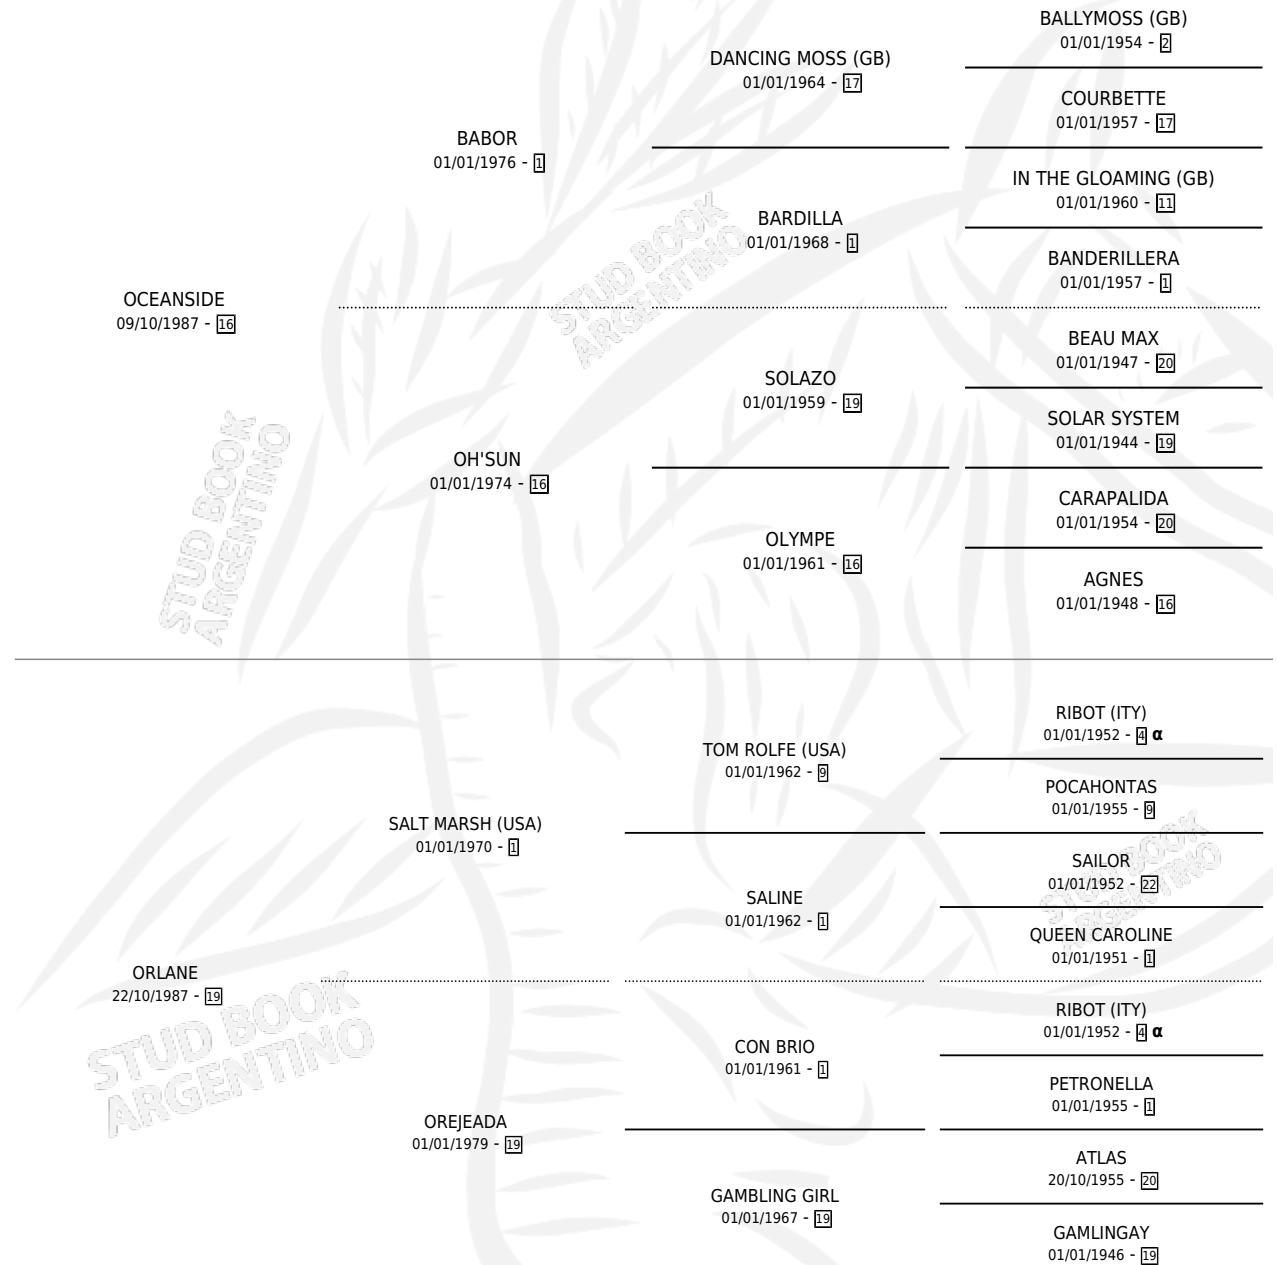

OCEAN ADMIRAL

por OCEANSIDE y ORLANE por SALT MARSH (USA)

Argentina · Macho · Zaino Colorado · SP · 12/10/1993
Familia 19-c · Volumen 35

ESTADO

TIPIFICACIÓN SANGUÍNEA	X
TIPIFICACIÓN POR ADN	X
PASAPORTE	X
IDENTIFICACIÓN POR MICROCHIP	X
REPRODUCTOR	X

Lugar de nacimiento: La Misericordia

Criador: Sin dato

PEDIGREE

INBREEDING : α