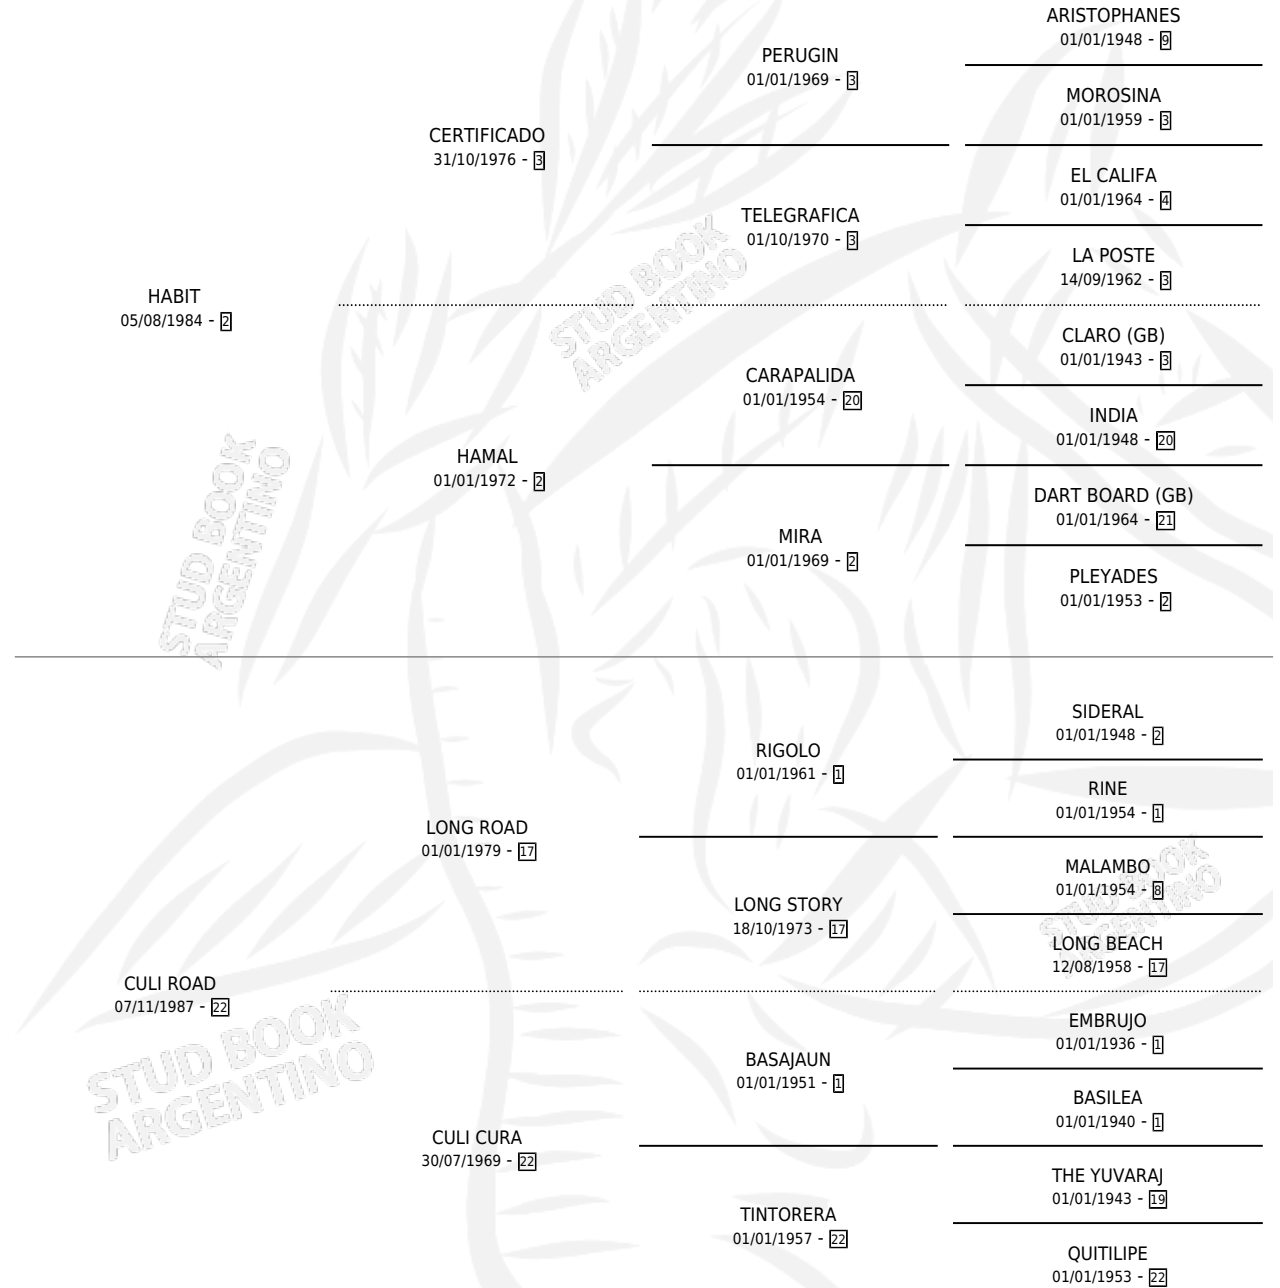

HABIT ROAD

por HABIT y CULI ROAD por LONG ROAD

Argentina · Hembra · Alazan · SP · 19/09/1993
Familia 22 · Volumen 35

ESTADO

TIPIFICACIÓN SANGUÍNEA	X
TIPIFICACIÓN POR ADN	X
PASAPORTE	X
IDENTIFICACIÓN POR MICROCHIP	X
REPRODUCTOR	X

Lugar de nacimiento: H.c.

Criador: Sin dato

PEDIGREE

HABIT ROAD

Datos oficiales del Stud Book Argentino

Documento generado el 11/06/2026

studbook.org.ar