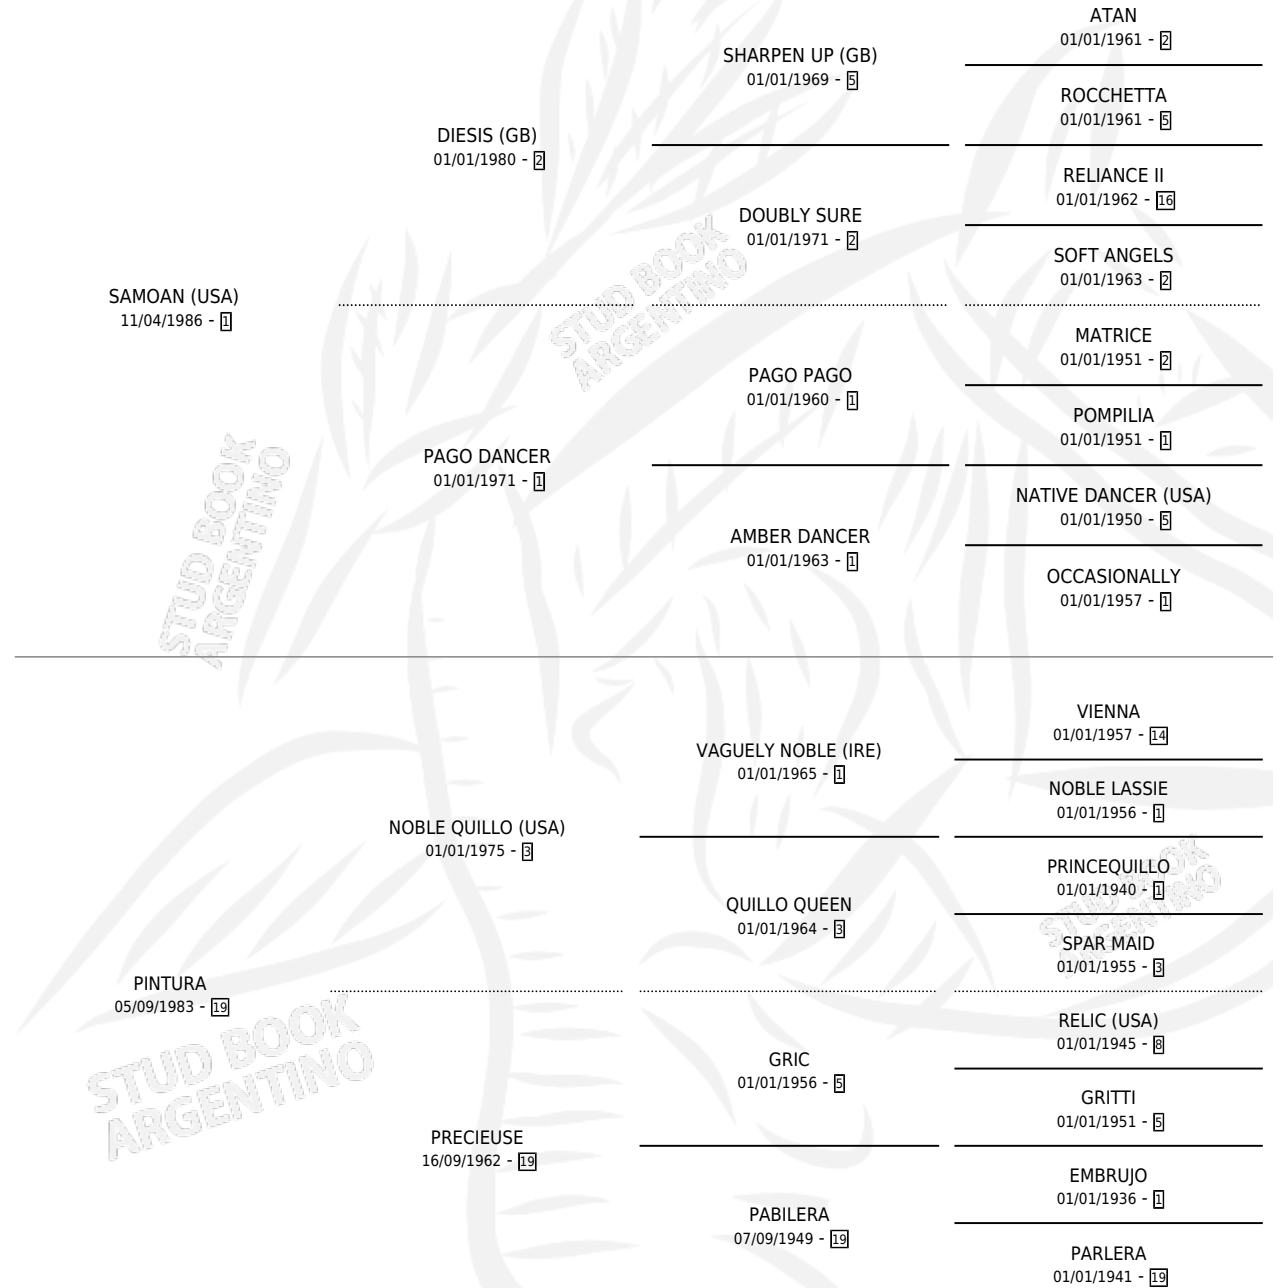

POWERFUL

por SAMOAN (USA) y PINTURA por NOBLE QUILLO (USA)

Argentina · Macho · Zaino Doradillo · SP · 05/10/1993
Familia 19-c · Volumen 35

ESTADO

TIPIFICACIÓN SANGUÍNEA	X
TIPIFICACIÓN POR ADN	X
PASAPORTE	X
IDENTIFICACIÓN POR MICROCHIP	X
REPRODUCTOR	X

Lugar de nacimiento: Las Ortigas

Criador: Las Ortigas

PEDIGREE

CAMPAÑA

Solo carreras oficiales de Argentina

POR EDAD

EDAD	CC	1°	2°	3°	4°	5°	NP	CLC	CLG	CLCG1	CLGG1	IMPORTE	GANANCIA / CC
3 AÑOS	3	0	0	0	1	1	1	0	0	0	0	\$305	\$102
4 AÑOS	6	1	0	1	0	1	3	0	0	0	0	\$5,594	\$932
TOTALES	9	1	0	1	1	2	4	0	0	0	0	\$5,899	\$655
%		11.1%	0.0%	11.1%	11.1%	22.2%	44.4%	0.0%	0.0%	0.0%	0.0%		

Ganador en San Isidro - \$5,899, a los 4 años.

POR DISTANCIA

HIPODROMO	CC	1°	2°	3°	4°	5°	NP	CLC	CLG	CLCG1	CLGG1	IMPORTE
LA PLATA	1	0	0	0	0	0	1	0	0	0	0	\$0
1100 MTS	1	0	0	0	0	0	1	0	0	0	0	\$0
PALERMO	6	0	0	1	1	2	2	0	0	0	0	\$899
1000 MTS	2	0	0	1	0	1	0	0	0	0	0	\$594
1200 MTS	3	0	0	0	1	1	1	0	0	0	0	\$305
1300 MTS	1	0	0	0	0	0	1	0	0	0	0	\$0
SAN ISIDRO	2	1	0	0	0	0	1	0	0	0	0	\$5,000
1100 MTS	1	1	0	0	0	0	0	0	0	0	0	\$5,000
1200 MTS	1	0	0	0	0	0	1	0	0	0	0	\$0