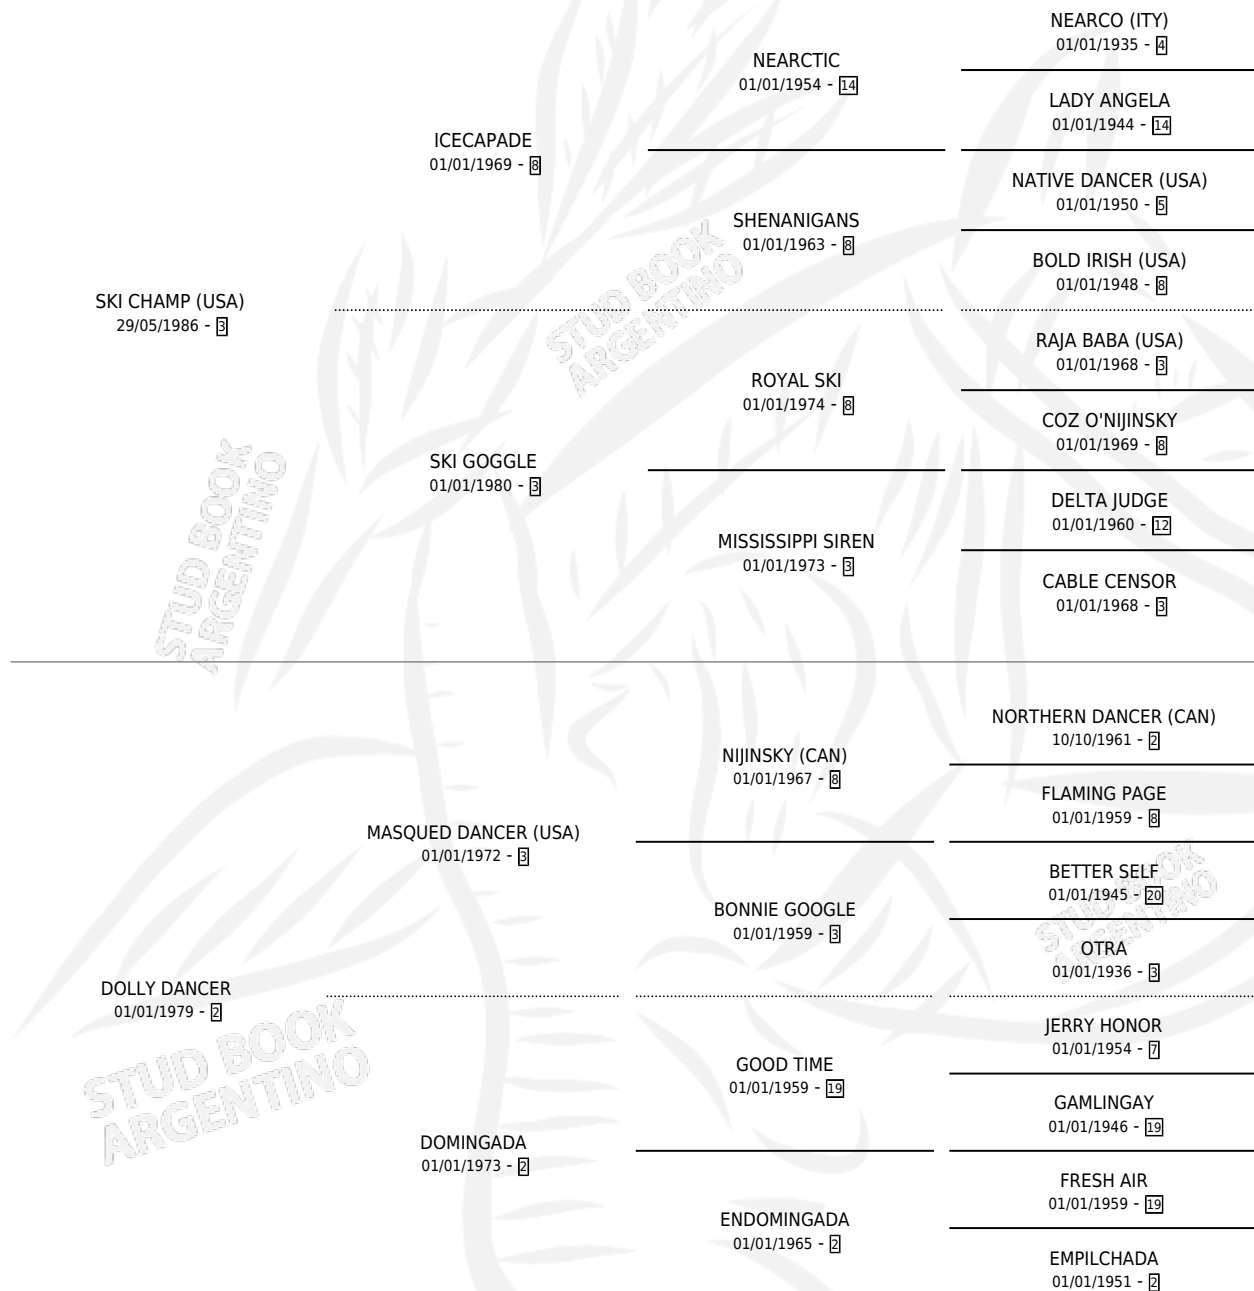

DOLLY CHAMP

por **SKI CHAMP (USA)** y **DOLLY DANCER** por **MASQUED DANCER (USA)**

Argentina · Hembra · Tordillo · SP · 12/10/1993
Familia 2-e · Volumen 35

ESTADO

TIPIFICACIÓN SANGUÍNEA	✓
TIPIFICACIÓN POR ADN	✓
PASAPORTE	X
IDENTIFICACIÓN POR MICROCHIP	X
REPRODUCTOR	✓

Lugar de nacimiento: Firmamento

Criador: Firmamento

~

HIJOS

	MACHOS	HEMBRAS
9 NACIERON	4	5
5 CORRIERON	2	3
4 GANARON	1	3

0	0	0
GANADORES CL	GANADORES GR	GANADORES G1

PEDIGREE

CAMPAÑA

Solo carreras oficiales de Argentina

POR EDAD

EDAD	CC	1°	2°	3°	4°	5°	NP	CLC	CLG	CLCG1	CLGG1	IMPORTE	GANANCIA / CC
2 AÑOS	3	0	0	0	1	1	1	0	0	0	0	\$305	\$102
3 AÑOS	2	0	1	0	0	0	1	0	0	0	0	\$1,280	\$640
4 AÑOS	15	3	6	1	0	1	4	1	0	0	0	\$25,373	\$1,692
5 AÑOS	4	1	0	0	1	0	2	2	0	0	0	\$6,010	\$1,503
TOTALES	24	4	7	1	2	2	8	3	0	0	0	\$32,968	\$1,374
%		16.7%	29.2%	4.2%	8.3%	8.3%	33.3%	12.5%	0.0%	0.0%	0.0%		