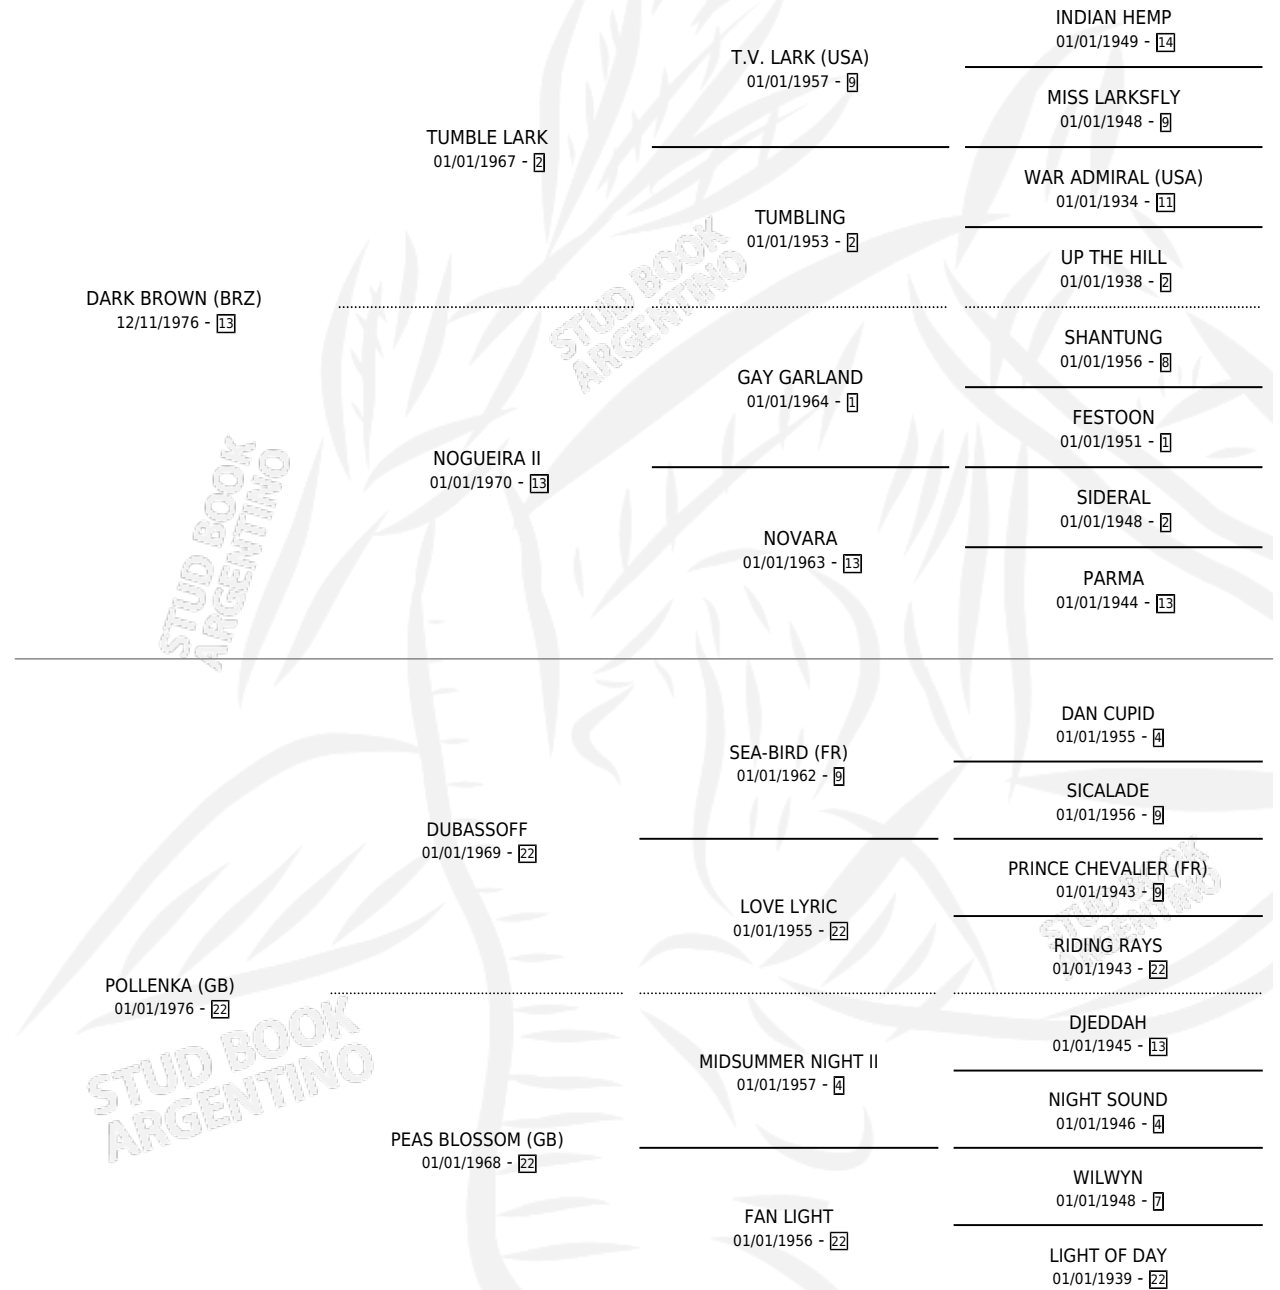

TROUBLOUS

por **DARK BROWN (BRZ)** y **POLLENKA (GB)** por **DUBASSOFF**

Argentina · Macho · Alazan · SP · 08/11/1993
Familia 22 · Volumen 35

ESTADO

TIPIFICACIÓN SANGUÍNEA	X
TIPIFICACIÓN POR ADN	X
PASAPORTE	X
IDENTIFICACIÓN POR MICROCHIP	X
REPRODUCTOR	X

Lugar de nacimiento: Rosa Do Sul
Criador: Sin dato

PEDIGREE

TROUBLOUS

Datos oficiales del Stud Book Argentino

Documento generado el 03/05/2026

studbook.org.ar