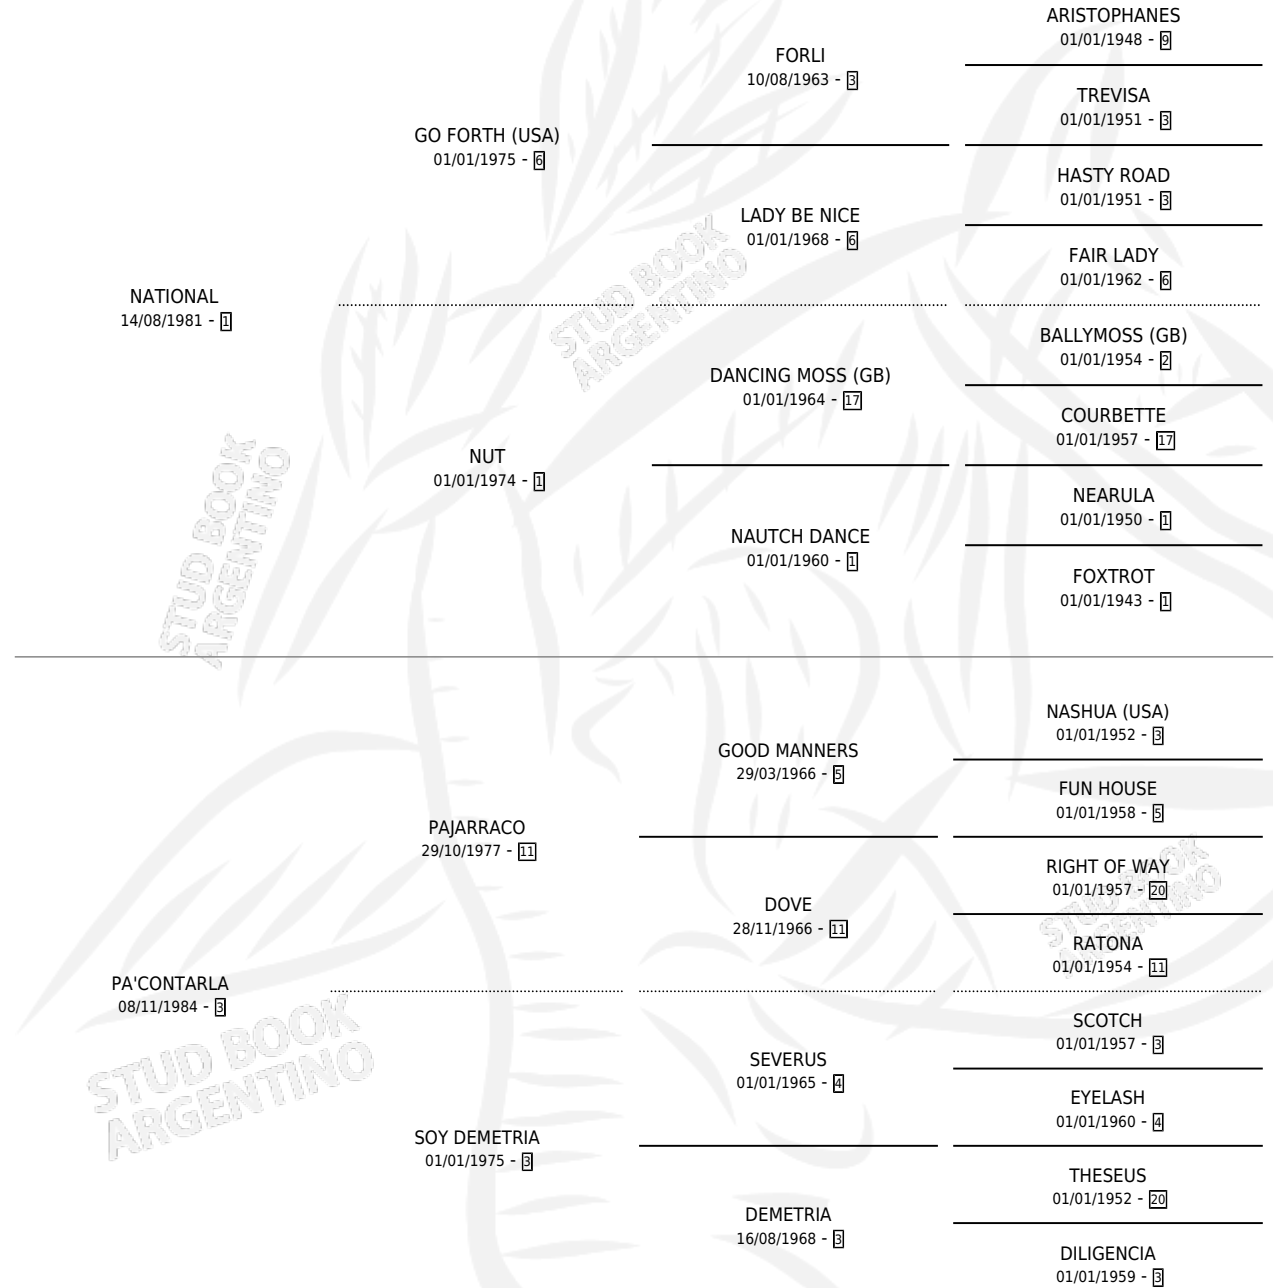

GRANDE NACIONAL

por NATIONAL y PA'CONTARLA por PAJARRACO

Argentina · Hembra · Tordillo · SP · 02/10/1993
Familia 3-h · Volumen 35

ESTADO

TIPIFICACIÓN SANGUÍNEA	X
TIPIFICACIÓN POR ADN	X
PASAPORTE	X
IDENTIFICACIÓN POR MICROCHIP	X
REPRODUCTOR	X

Lugar de nacimiento: Mision

Criador: Rossi Jose Sixto

PEDIGREE