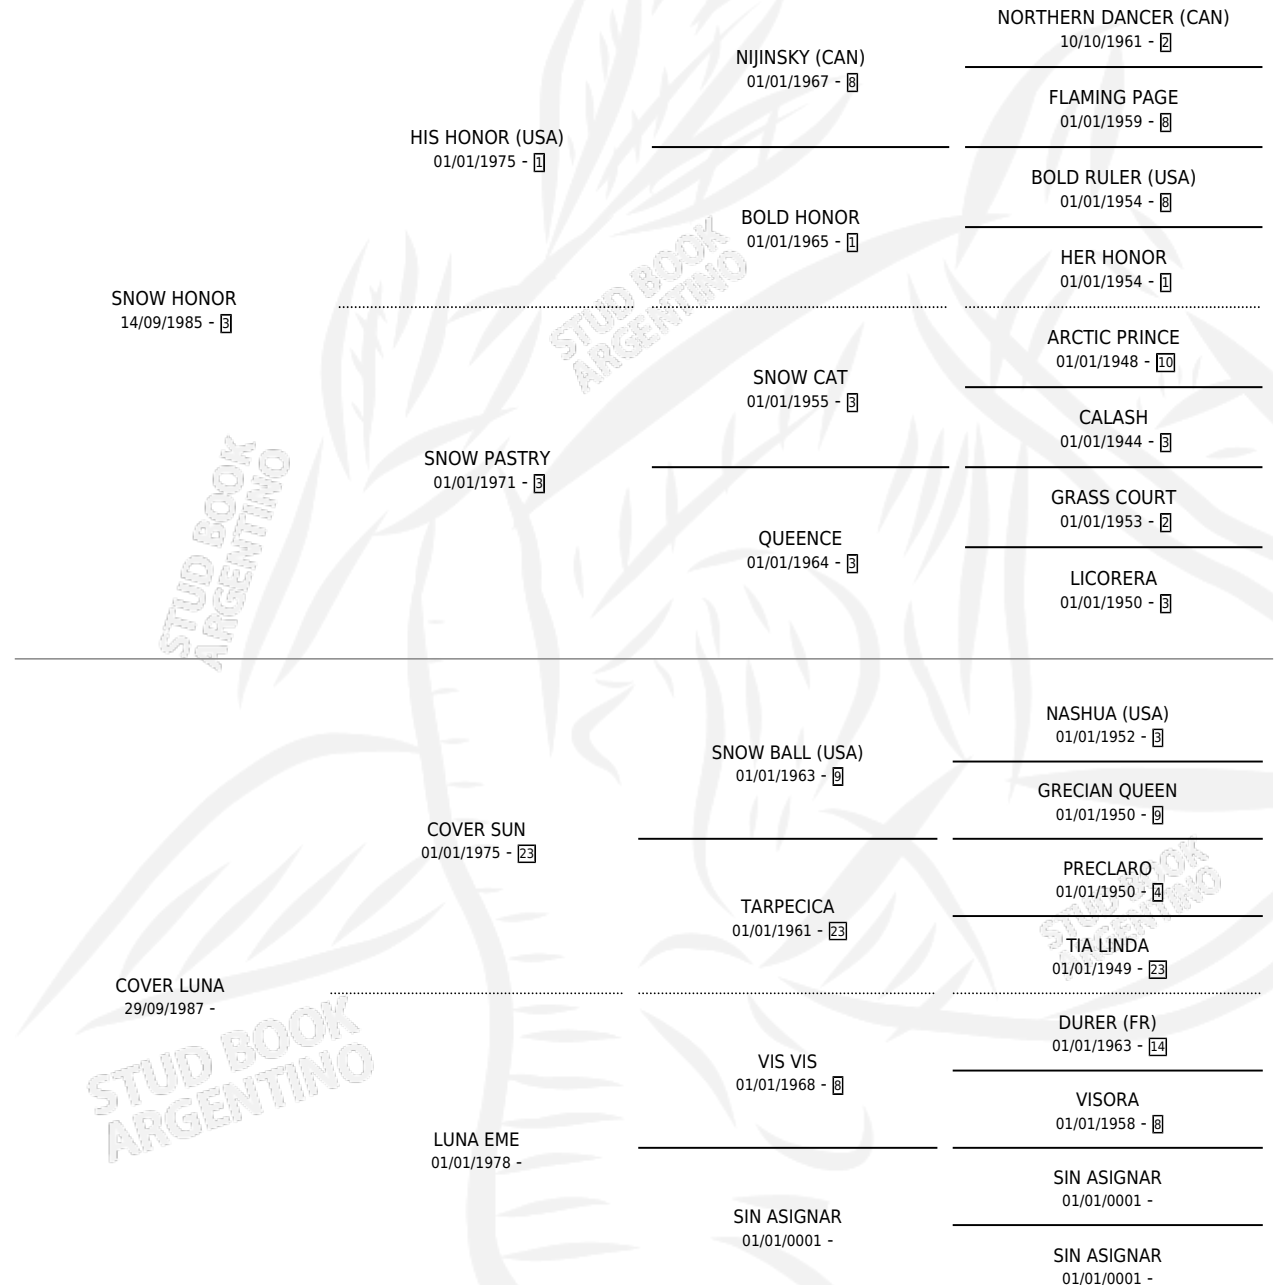

MISS BIANCA

por SNOW HONOR y COVER LUNA por COVER SUN

Argentina · Hembra · Tordillo · SP · 22/10/1993
Familia · Volumen 35

ESTADO

TIPIFICACIÓN SANGUÍNEA	X
TIPIFICACIÓN POR ADN	X
PASAPORTE	X
IDENTIFICACIÓN POR MICROCHIP	X
REPRODUCTOR	X

Lugar de nacimiento: Don Herman

Criador: Sin dato

PEDIGREE

MISS BIANCA

Datos oficiales del Stud Book Argentino

Documento generado el 03/05/2026

studbook.org.ar