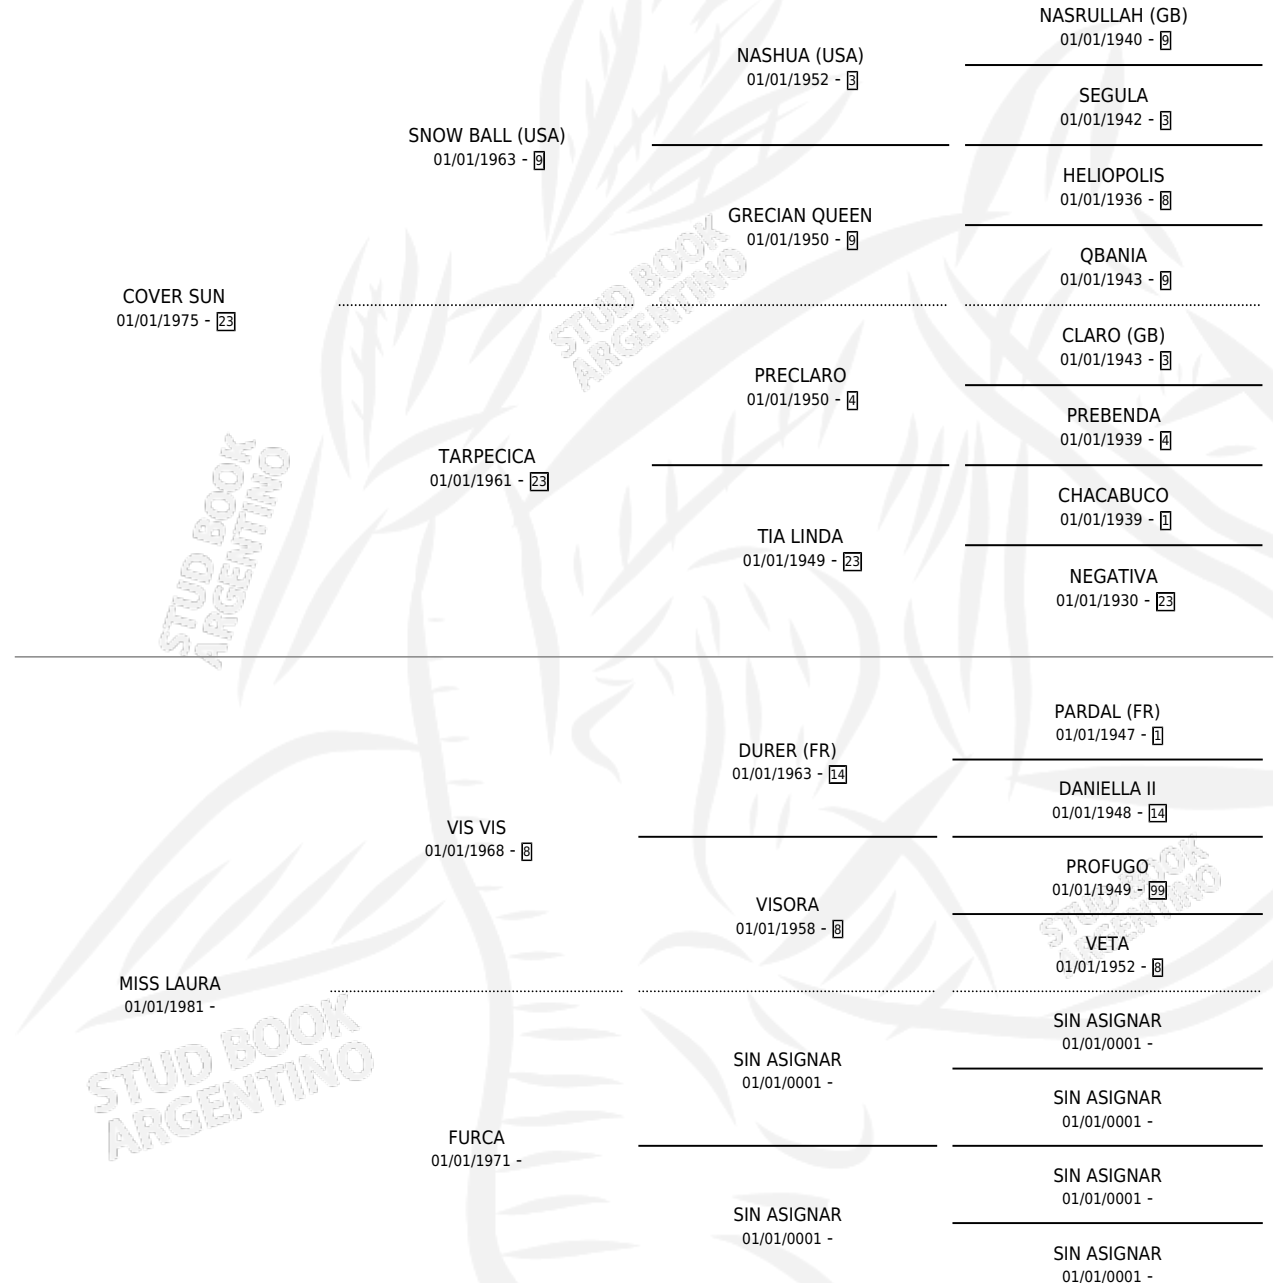

MICHELL DORADA

por COVER SUN y MISS LAURA por VIS VIS

Argentina · Hembra · Zaino · SP · 09/10/1993
Familia · Volumen 35

ESTADO

TIPIFICACIÓN SANGUÍNEA	X
TIPIFICACIÓN POR ADN	X
PASAPORTE	X
IDENTIFICACIÓN POR MICROCHIP	X
REPRODUCTOR	X

Lugar de nacimiento: Don Herman

Criador: Sin dato

PEDIGREE

MICHELL DORADA

Datos oficiales del Stud Book Argentino

Documento generado el 07/05/2026

studbook.org.ar