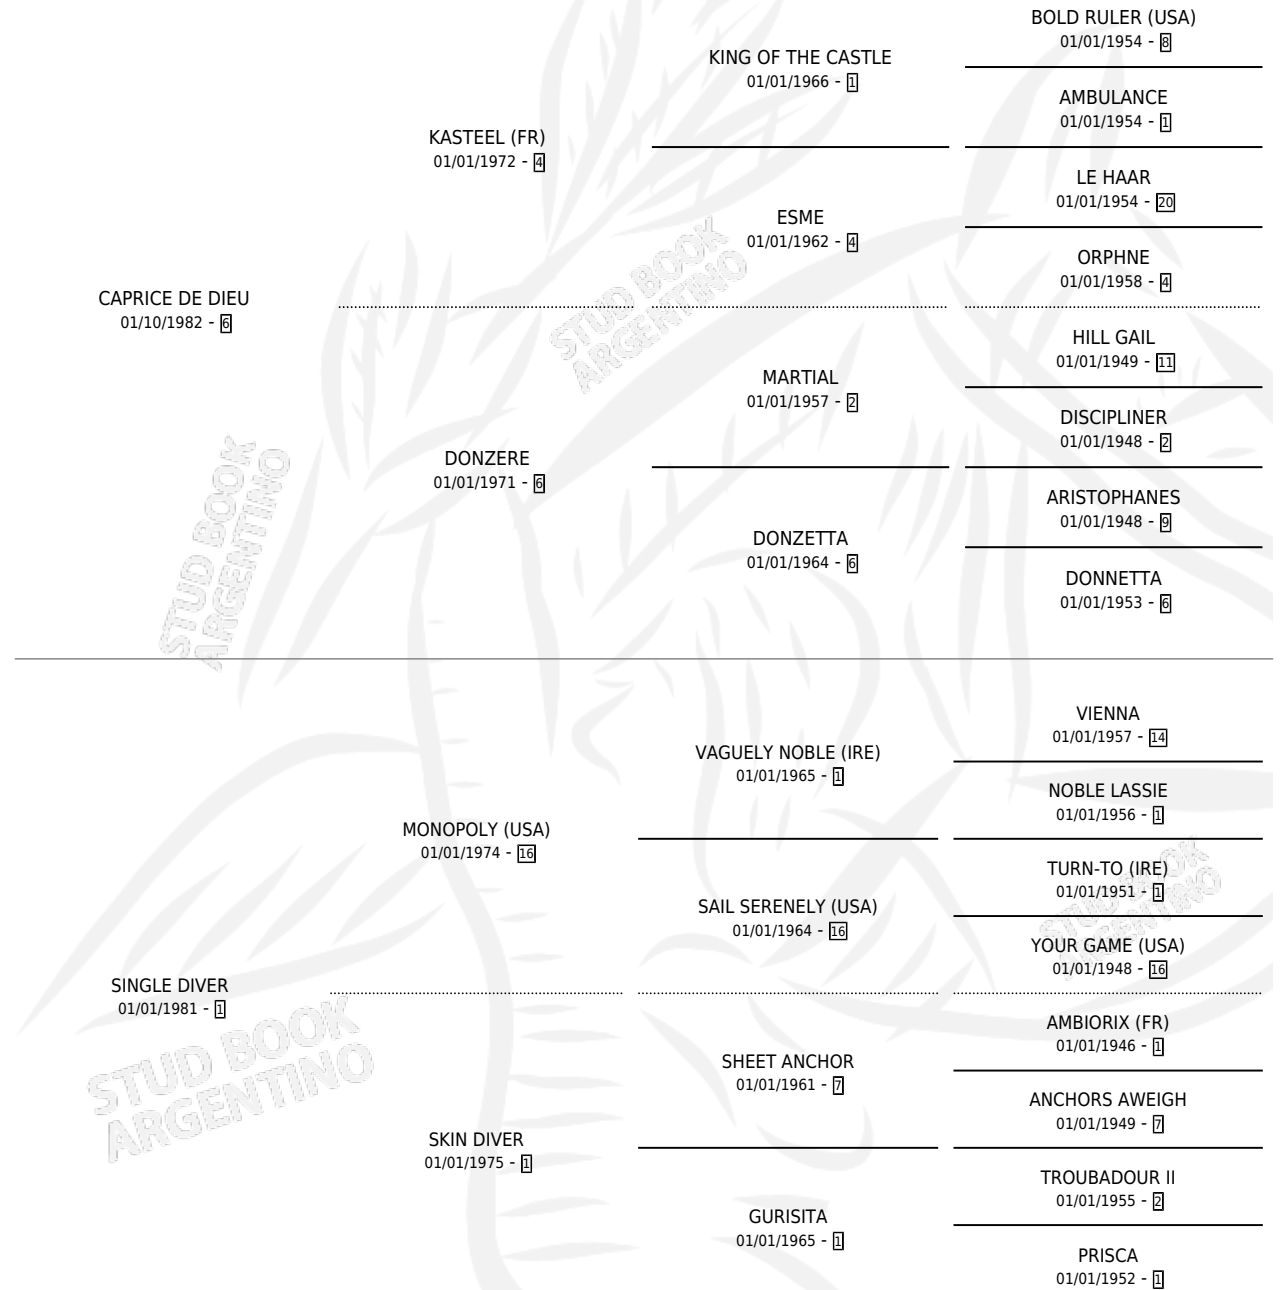

PRINCESA DE DIEU

por CAPRICE DE DIEU y SINGLE DIVER por MONOPOLY (USA)

Argentina · Hembra · Zaino Doradillo · SP · 12/09/1993
Familia 1-o · Volumen 35

ESTADO

TIPIFICACIÓN SANGUÍNEA	X
TIPIFICACIÓN POR ADN	X
PASAPORTE	X
IDENTIFICACIÓN POR MICROCHIP	X
REPRODUCTOR	X

Lugar de nacimiento: Los Prados

Criador: Sin dato

PEDIGREE

PRINCESA DE DIEU

Datos oficiales del Stud Book Argentino

Documento generado el 12/06/2026

studbook.org.ar