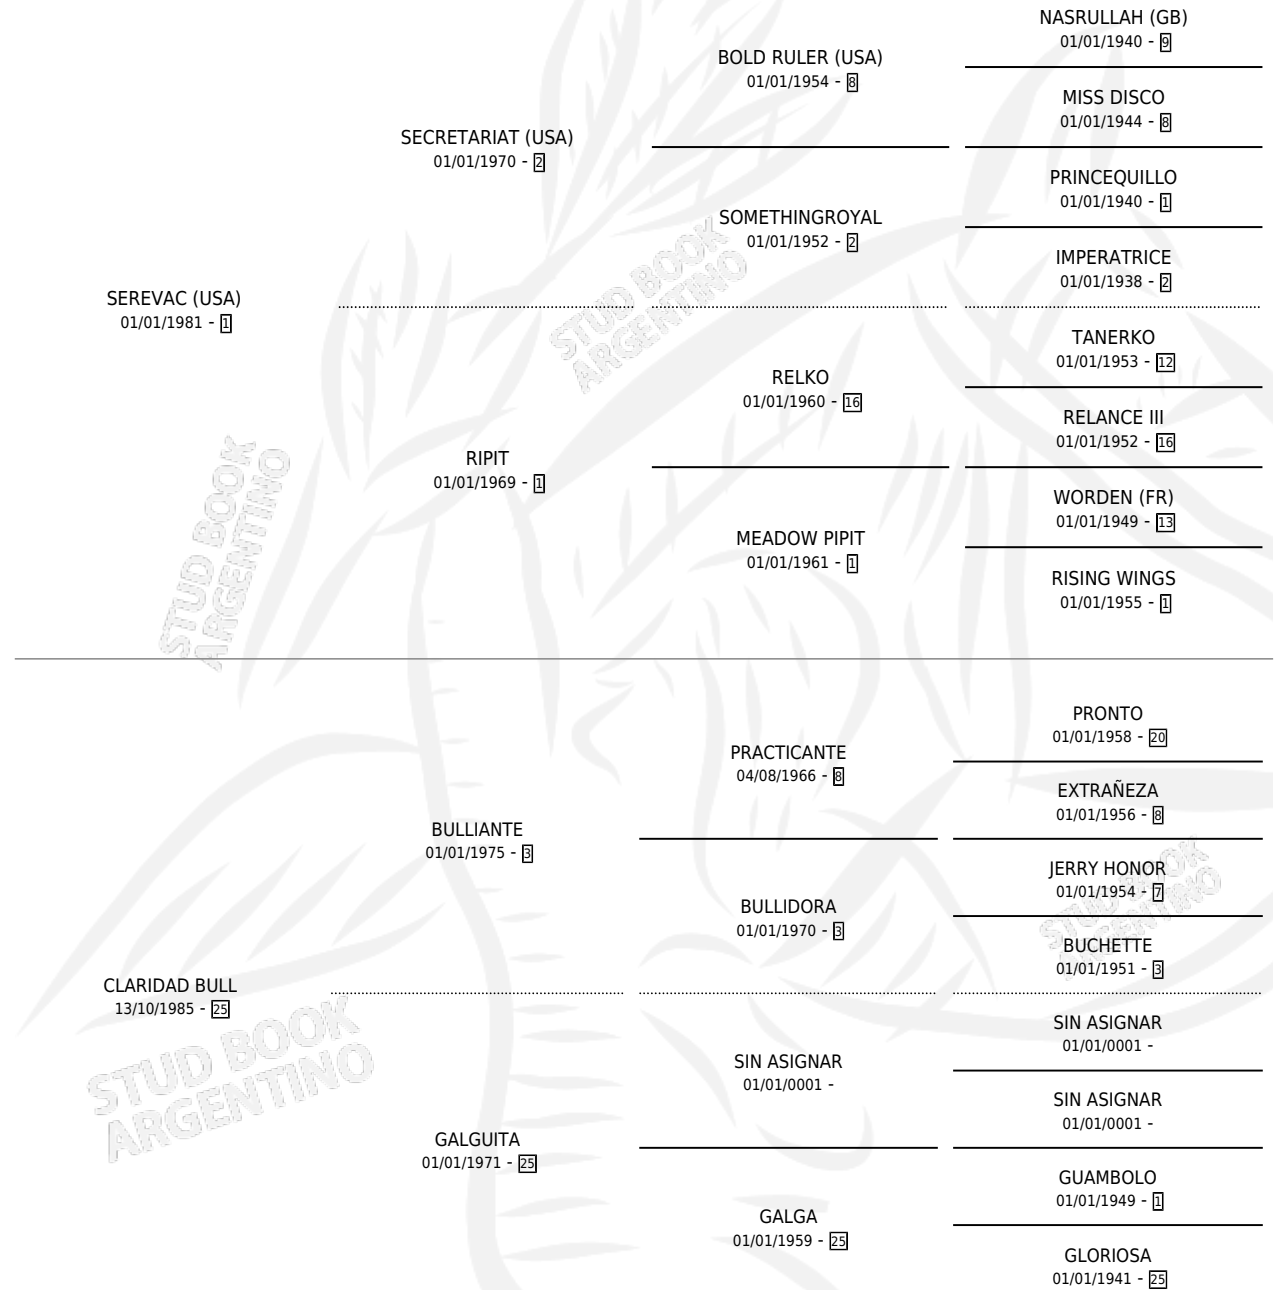

SERE INQUIETA

por SEREVAC (USA) y CLARIDAD BULL por BULLIANTE

Argentina · Hembra · Zaino · SP · 10/09/1993
Familia 25 · Volumen 35

ESTADO

TIPIFICACIÓN SANGUÍNEA	X
TIPIFICACIÓN POR ADN	X
PASAPORTE	X
IDENTIFICACIÓN POR MICROCHIP	X
REPRODUCTOR	X

Lugar de nacimiento: Campo particular

Criador: Sin dato

PEDIGREE

CAMPAÑA

Solo carreras oficiales de Argentina

POR EDAD

EDAD	CC	1°	2°	3°	4°	5°	NP	CLC	CLG	CLCG1	CLGG1	IMPORTE	GANANCIA / CC
3 AÑOS	1	0	0	0	0	1	0	0	0	0	0	\$180	\$180
TOTALES	1	0	0	0	0	1	0	0	0	0	0	\$180	\$180
%		0.0%	0.0%	0.0%	0.0%	100%	0.0%	0.0%	0.0%	0.0%	0.0%		