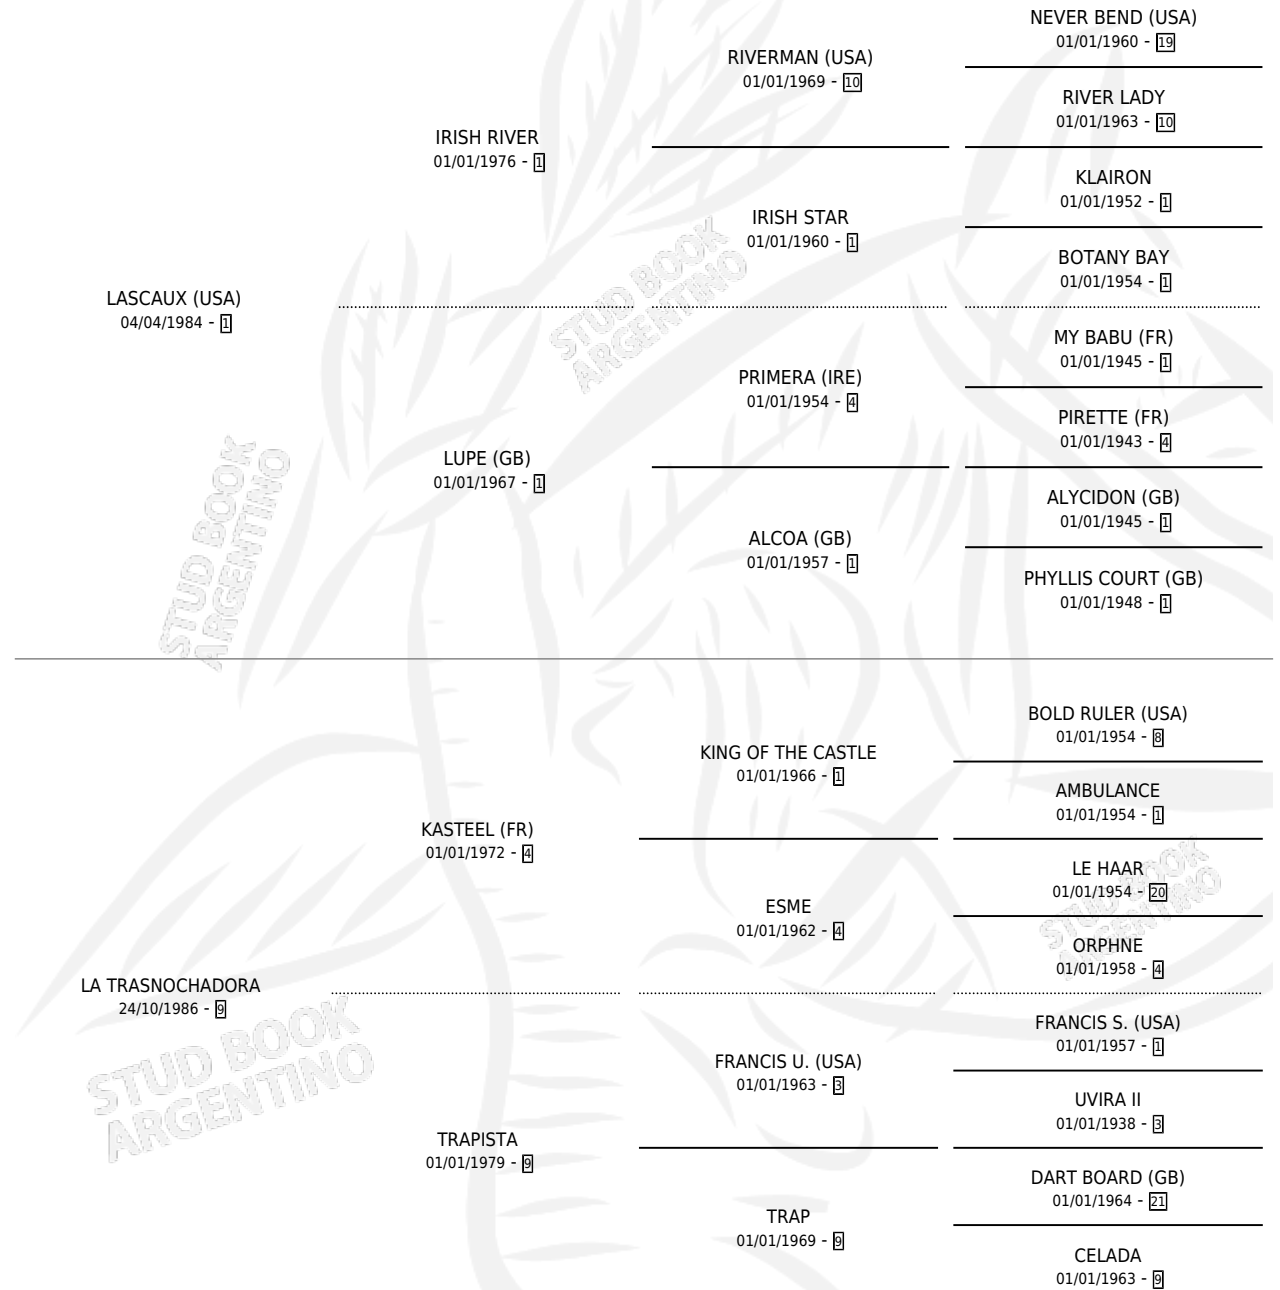

EL TRASNOCHADOR

por LASCAUX (USA) y LA TRASNOCHADORA por KASTEEL (FR)

Argentina · Macho · Zaino · SP · 03/10/1993
Familia 9-g · Volumen 35

ESTADO

TIPIFICACIÓN SANGUÍNEA	X
TIPIFICACIÓN POR ADN	X
PASAPORTE	X
IDENTIFICACIÓN POR MICROCHIP	X
REPRODUCTOR	X

Lugar de nacimiento: Los Cerrillos

Criador: Los Cerrillos

PEDIGREE

CAMPAÑA

Solo carreras oficiales de Argentina

POR EDAD

EDAD	CC	1°	2°	3°	4°	5°	NP	CLC	CLG	CLCG1	CLGG1	IMPORTE	GANANCIA / CC
3 AÑOS	5	1	0	0	0	1	3	0	0	0	0	\$6,800	\$1,360
4 AÑOS	5	0	1	0	1	1	2	0	0	0	0	\$1,593	\$319
5 AÑOS	4	0	0	0	1	0	3	0	0	0	0	\$260	\$65
TOTALES	14	1	1	0	2	2	8	0	0	0	0	\$8,653	\$618
%		7.1%	7.1%	0.0%	14.3%	14.3%	57.1%	0.0%	0.0%	0.0%	0.0%		