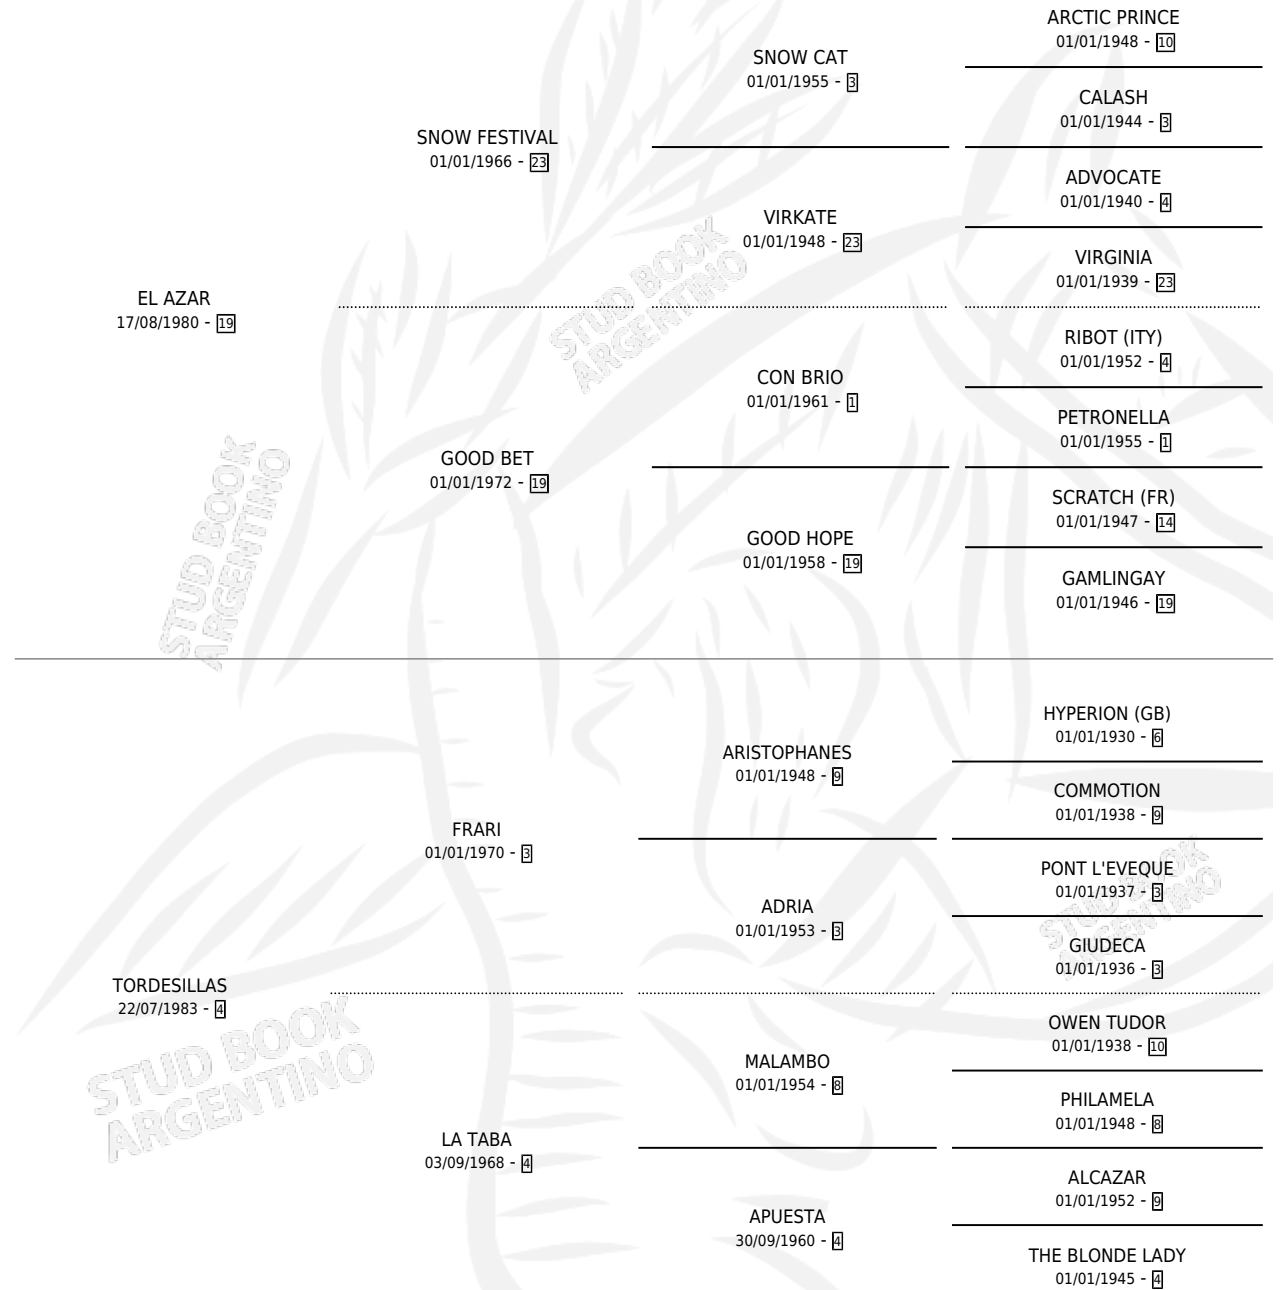

ASRAEL

por **EL AZAR** y **TORDESILLAS** por **FRARI**

Argentina · Macho · Zaino · SP · 18/10/1993
Familia 4-k · Volumen 35

ESTADO

TIPIFICACIÓN SANGUÍNEA	X
TIPIFICACIÓN POR ADN	X
PASAPORTE	X
IDENTIFICACIÓN POR MICROCHIP	X
REPRODUCTOR	X

Lugar de nacimiento: La Rubeta

Criador: La Rubeta

PEDIGREE

ASRAEL

Datos oficiales del Stud Book Argentino

Documento generado el 07/05/2026

studbook.org.ar