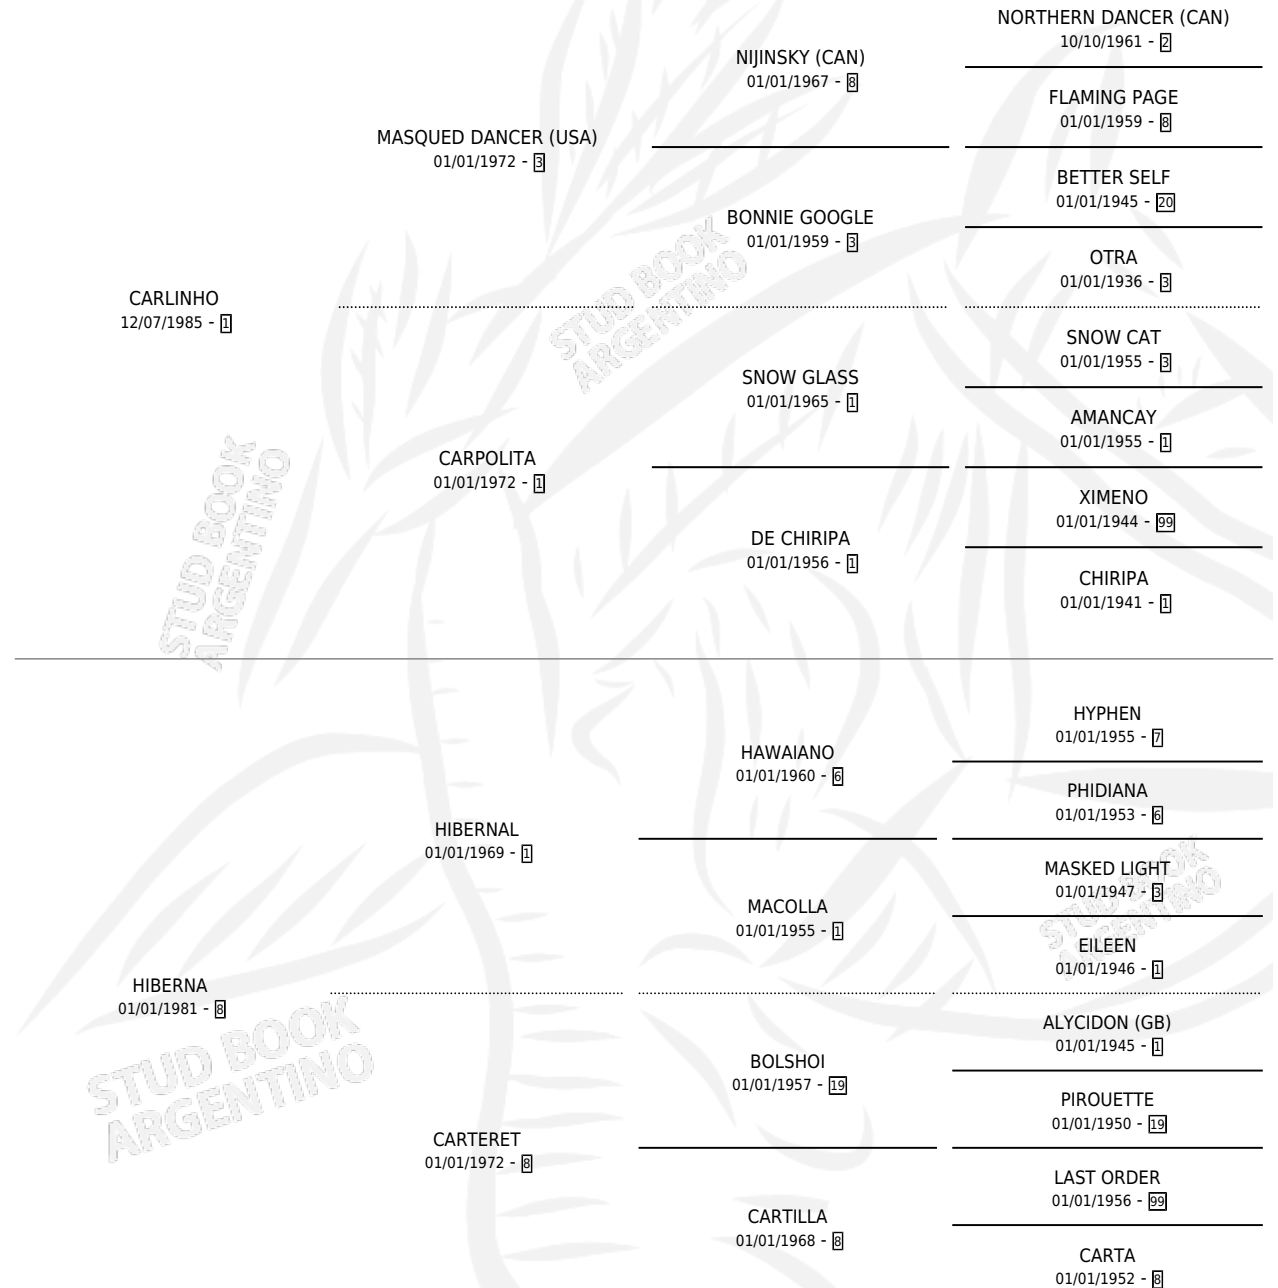

CABOTINA

por **CARLINHO** y **HIBERNA** por **HIBERNAL**

Argentina · Hembra · Zaino · SP · 10/11/1993
Familia 8 · Volumen 35

ESTADO

TIPIFICACIÓN SANGUÍNEA	X
TIPIFICACIÓN POR ADN	X
PASAPORTE	X
IDENTIFICACIÓN POR MICROCHIP	X
REPRODUCTOR	X

Lugar de nacimiento: Providencia

Criador: Sin dato

PEDIGREE

CAMPAÑA

Solo carreras oficiales de Argentina

POR EDAD

EDAD	CC	1°	2°	3°	4°	5°	NP	CLC	CLG	CLCG1	CLGG1	IMPORTE	GANANCIA / CC
5 AÑOS	3	0	0	0	0	0	3	0	0	0	0	\$0	\$0
TOTALES	3	0	0	0	0	0	3	0	0	0	0	\$0	\$0
%		0.0%	0.0%	0.0%	0.0%	0.0%	100%	0.0%	0.0%	0.0%	0.0%		