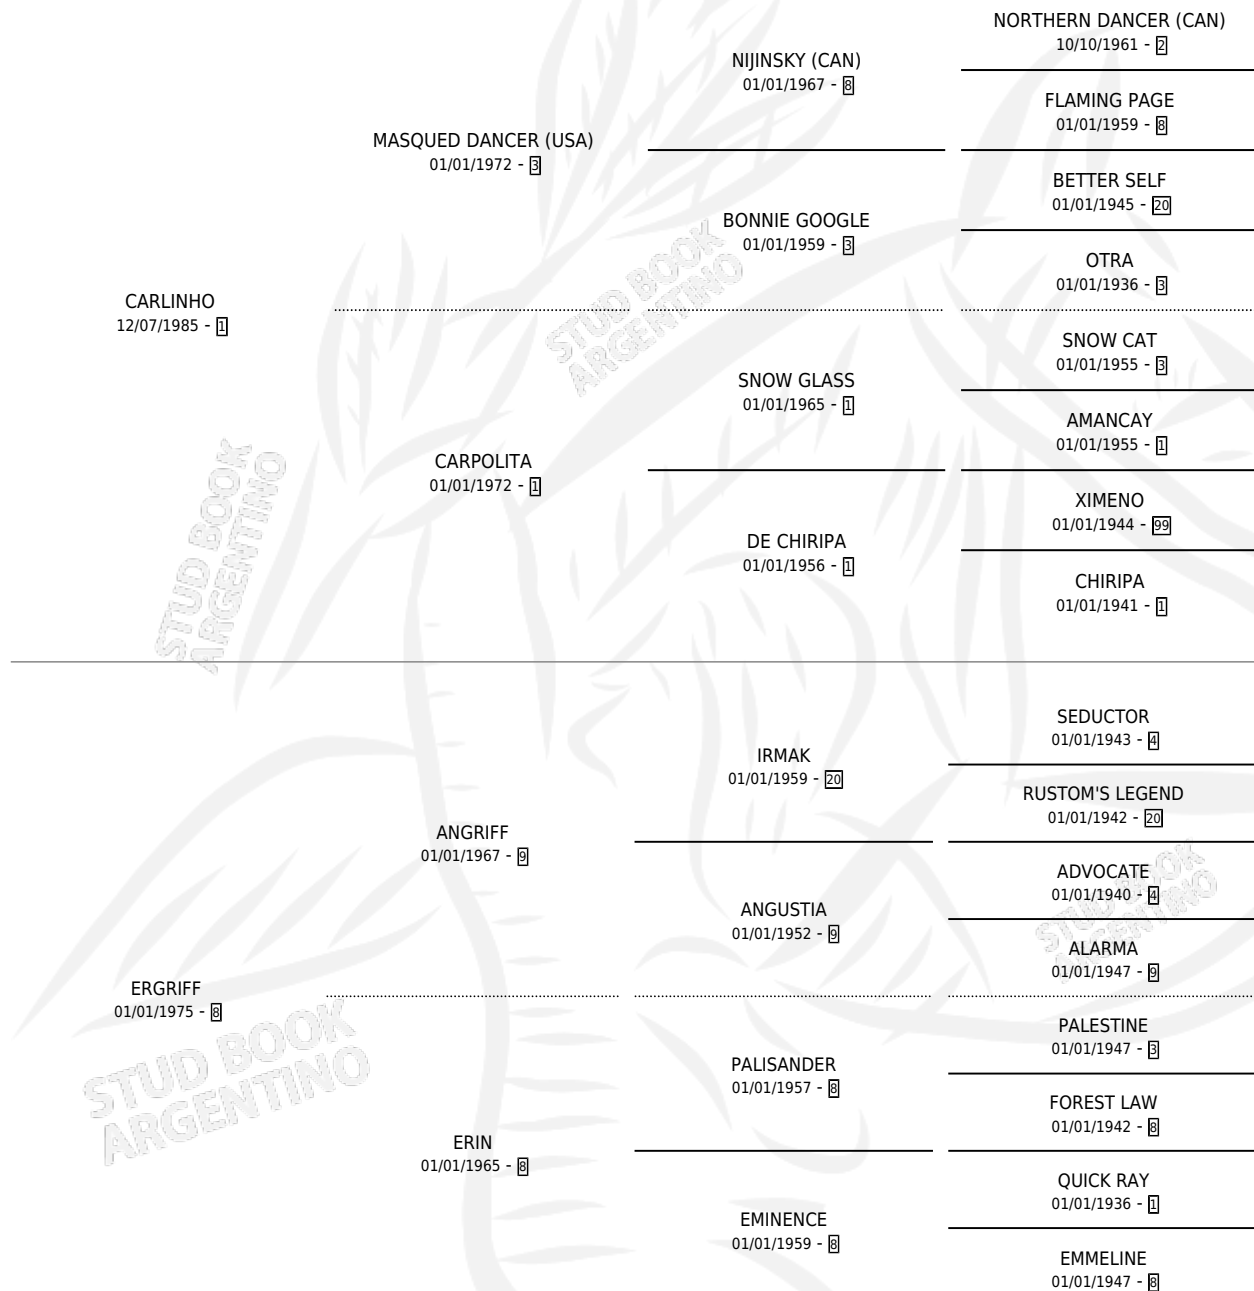

ERRATICA

por **CARLINHO** y **ERGRIF** por **ANGRIF**

Argentina · Hembra · Zaino · SP · 31/10/1993
Familia 8-k · Volumen 35

ESTADO

TIPIFICACIÓN SANGUÍNEA	X
TIPIFICACIÓN POR ADN	X
PASAPORTE	X
IDENTIFICACIÓN POR MICROCHIP	X
REPRODUCTOR	X

Lugar de nacimiento: Providencia

Criador: Sin dato

PEDIGREE

ERRATICA

Datos oficiales del Stud Book Argentino

Documento generado el 28/04/2026

studbook.org.ar