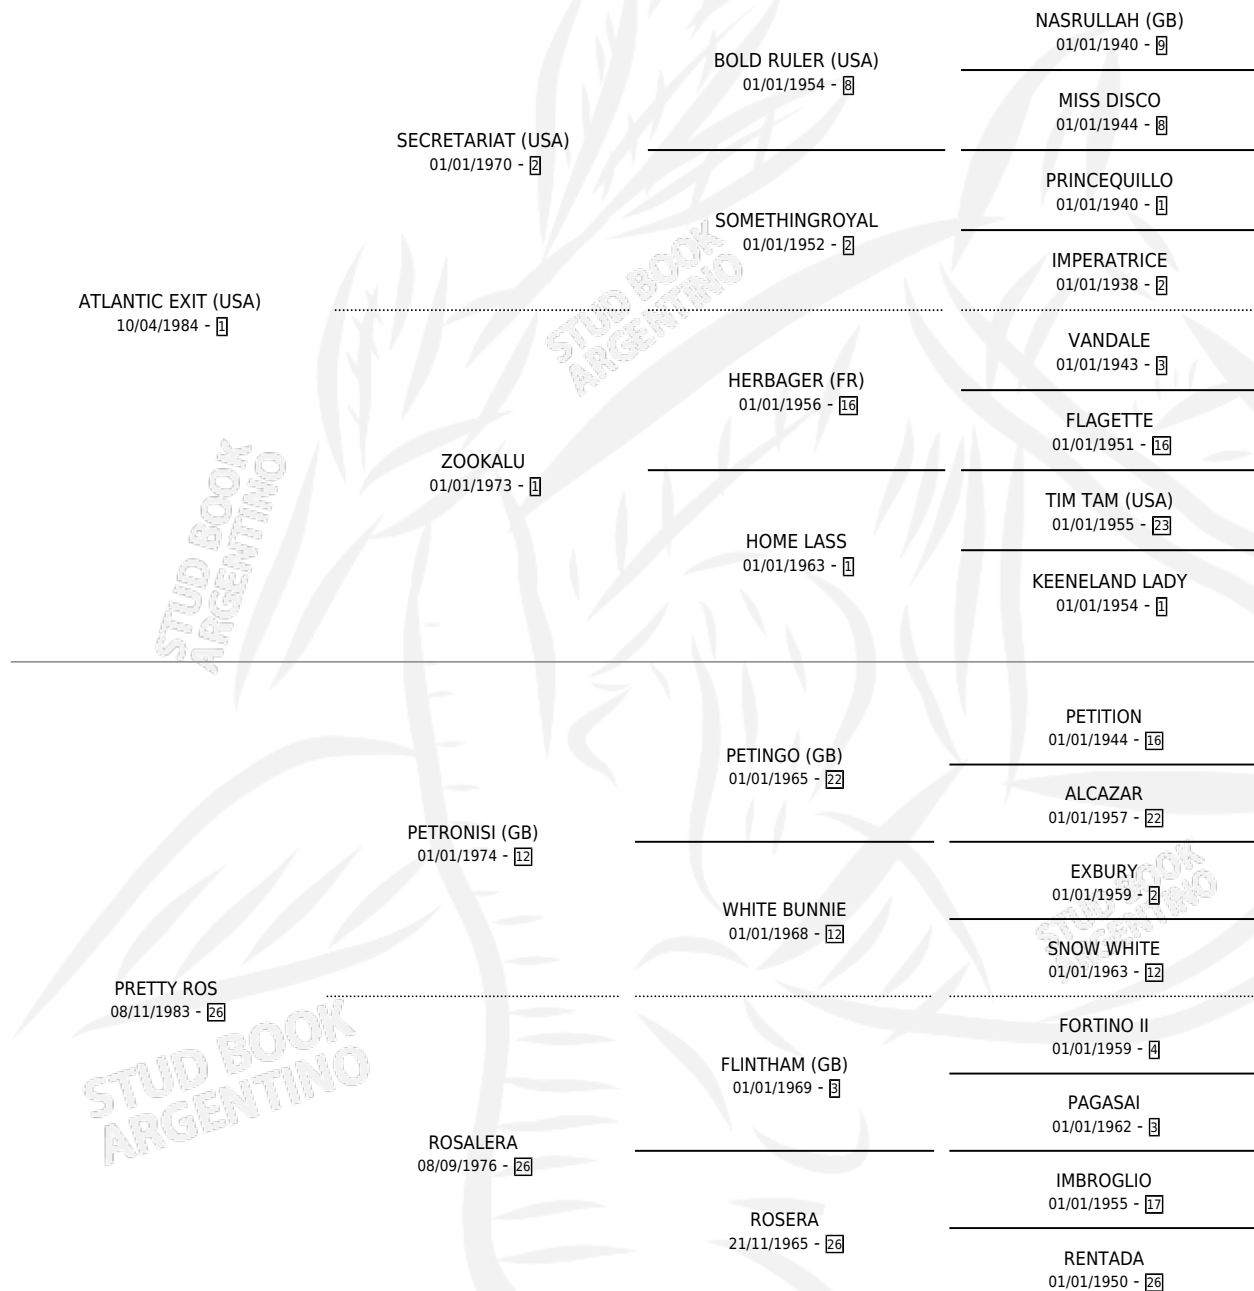

SIR ROSS

por ATLANTIC EXIT (USA) y PRETTY ROS por PETRONISI (GB)

Argentina · Macho · Zaino · SP · 03/10/1993
Familia 26 · Volumen 35

ESTADO

TIPIFICACIÓN SANGUÍNEA	X
TIPIFICACIÓN POR ADN	X
PASAPORTE	X
IDENTIFICACIÓN POR MICROCHIP	X
REPRODUCTOR	X

Lugar de nacimiento: Providencia

Criador: Sin dato

PEDIGREE