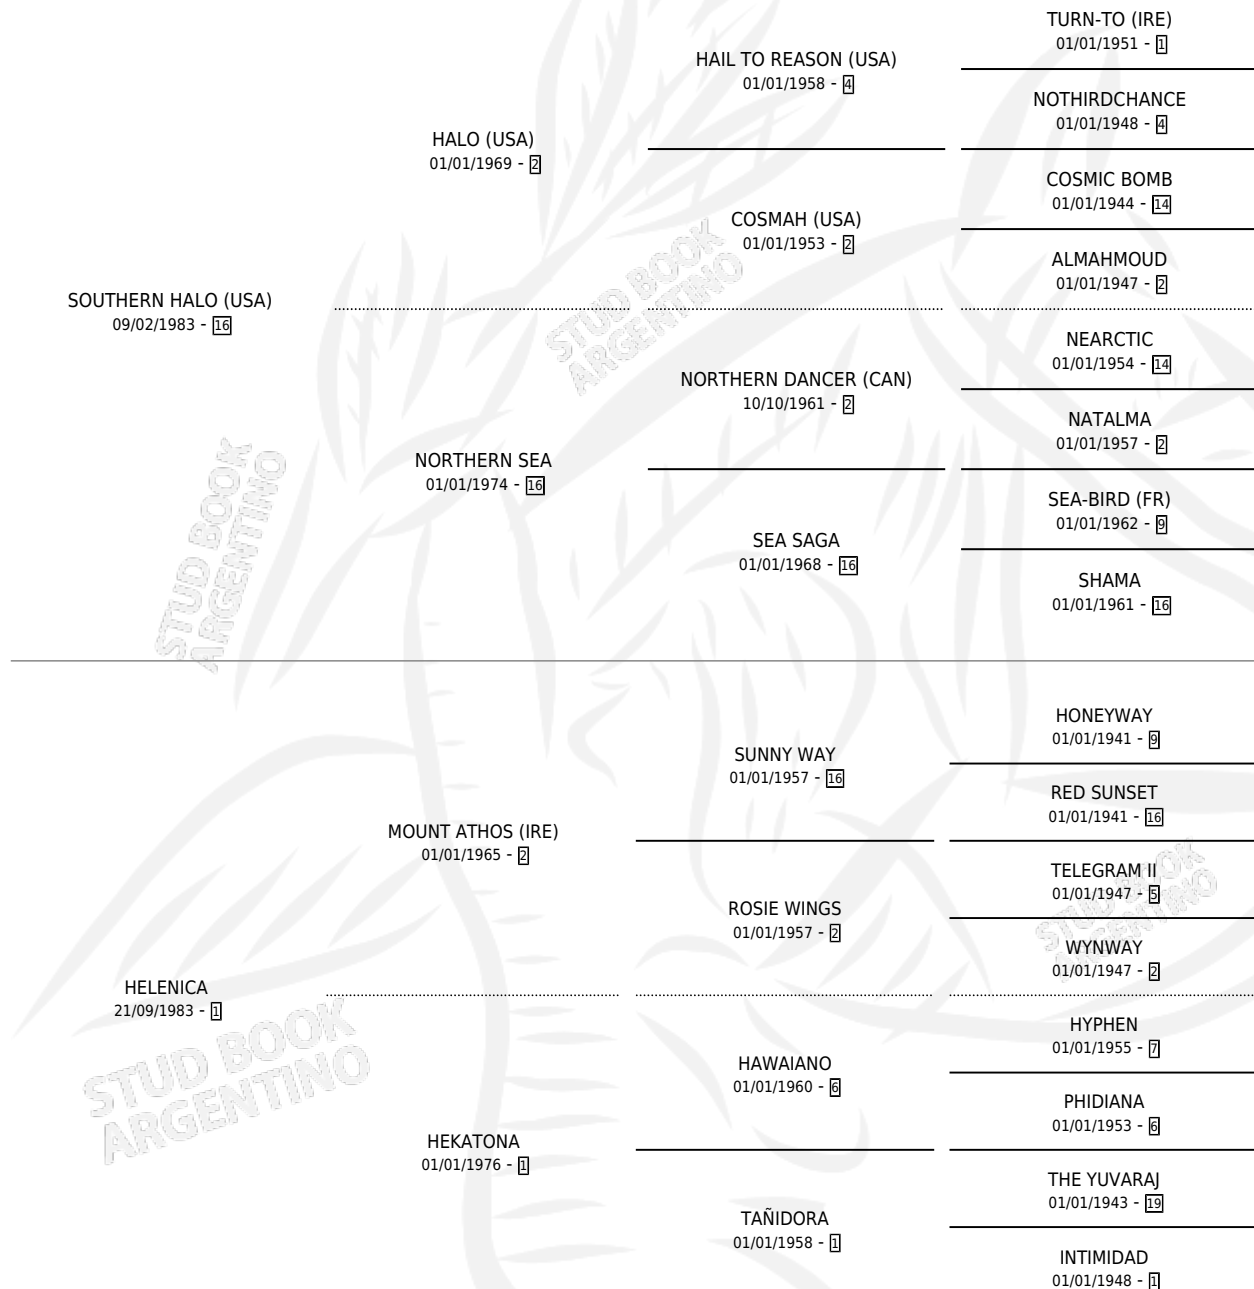

ULISES HALO

por SOUTHERN HALO (USA) y HELENICA por MOUNT ATHOS (IRE)

Argentina · Macho · Zaino Negro · SP · 19/10/1993
Familia 1-s · Volumen 35

ESTADO

TIPIFICACIÓN SANGUÍNEA	X
TIPIFICACIÓN POR ADN	X
PASAPORTE	X
IDENTIFICACIÓN POR MICROCHIP	X
REPRODUCTOR	X

Lugar de nacimiento: Lomas Altas

Criador: Lomas Altas

PEDIGREE

CAMPAÑA

Solo carreras oficiales de Argentina

POR EDAD

EDAD	CC	1°	2°	3°	4°	5°	NP	CLC	CLG	CLCG1	CLGG1	IMPORTE	GANANCIA / CC
4 AÑOS	3	0	0	1	0	0	2	0	0	0	0	\$594	\$198
TOTALES	3	0	0	1	0	0	2	0	0	0	0	\$594	\$198
%		0.0%	0.0%	33.3%	0.0%	0.0%	66.7%	0.0%	0.0%	0.0%	0.0%		