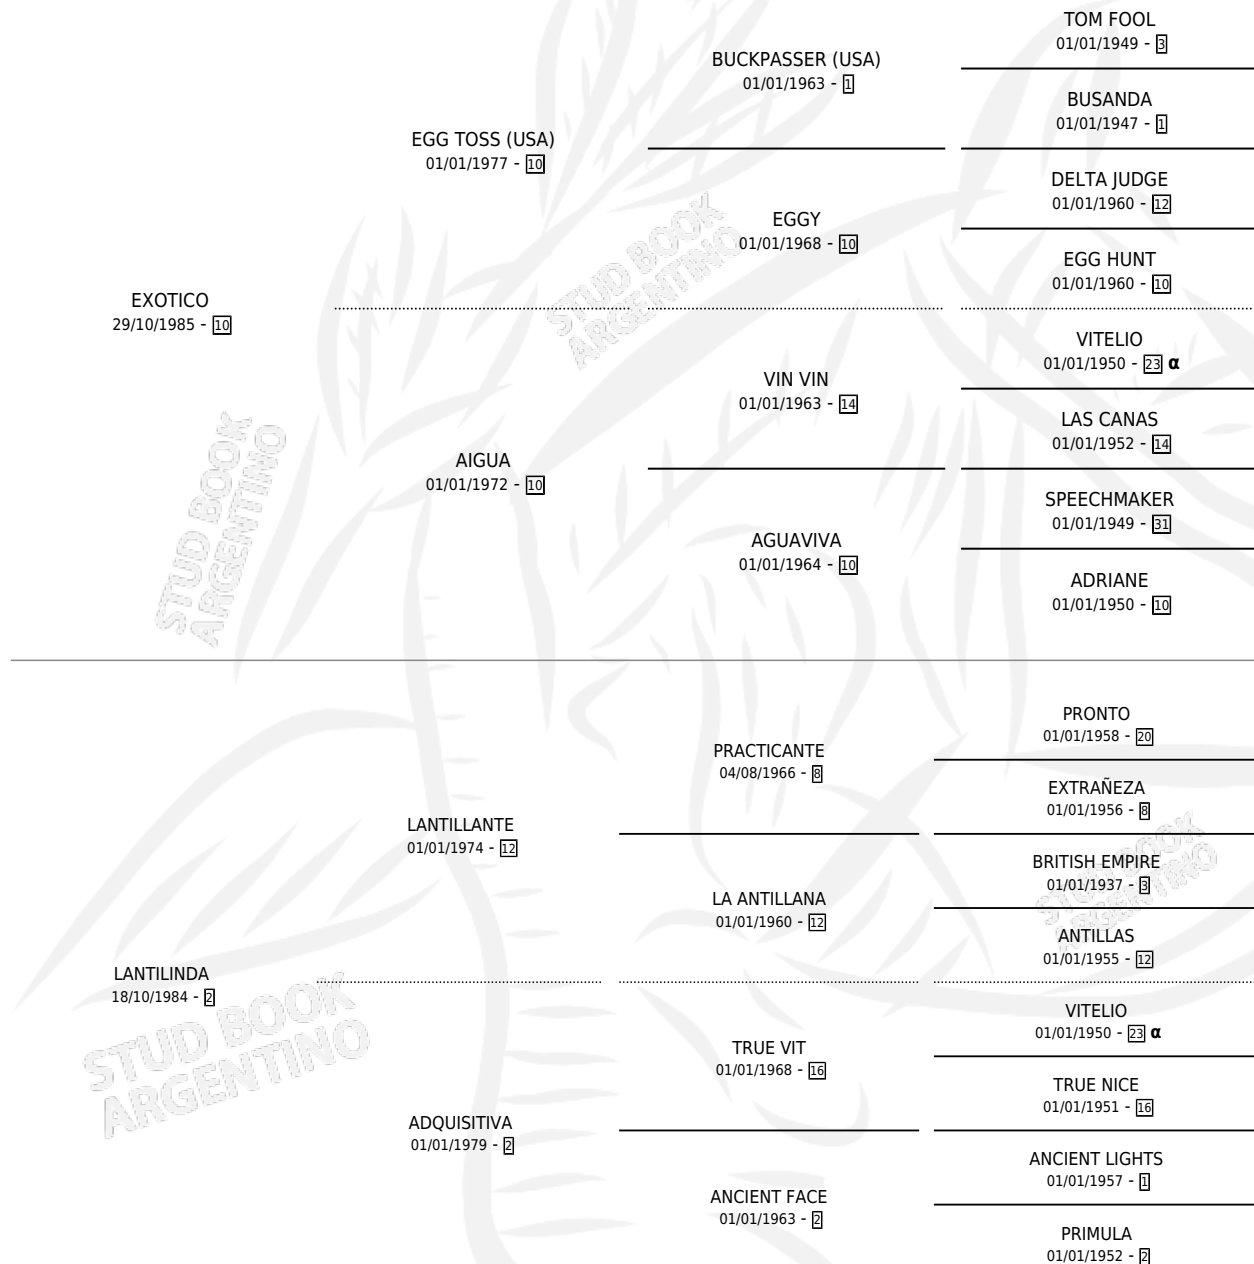

EXOTOG

por EXOTICO y LANTILINDA por LANTILLANTE

Argentina · Macho · Alazan · SP · 27/09/1993
Familia 2-o · Volumen 35

ESTADO

TIPIFICACIÓN SANGUÍNEA	X
TIPIFICACIÓN POR ADN	X
PASAPORTE	X
IDENTIFICACIÓN POR MICROCHIP	X
REPRODUCTOR	X

Lugar de nacimiento: Arco Iris
Criador: Manzione Alberto Faustino

PEDIGREE

INBREEDING : α