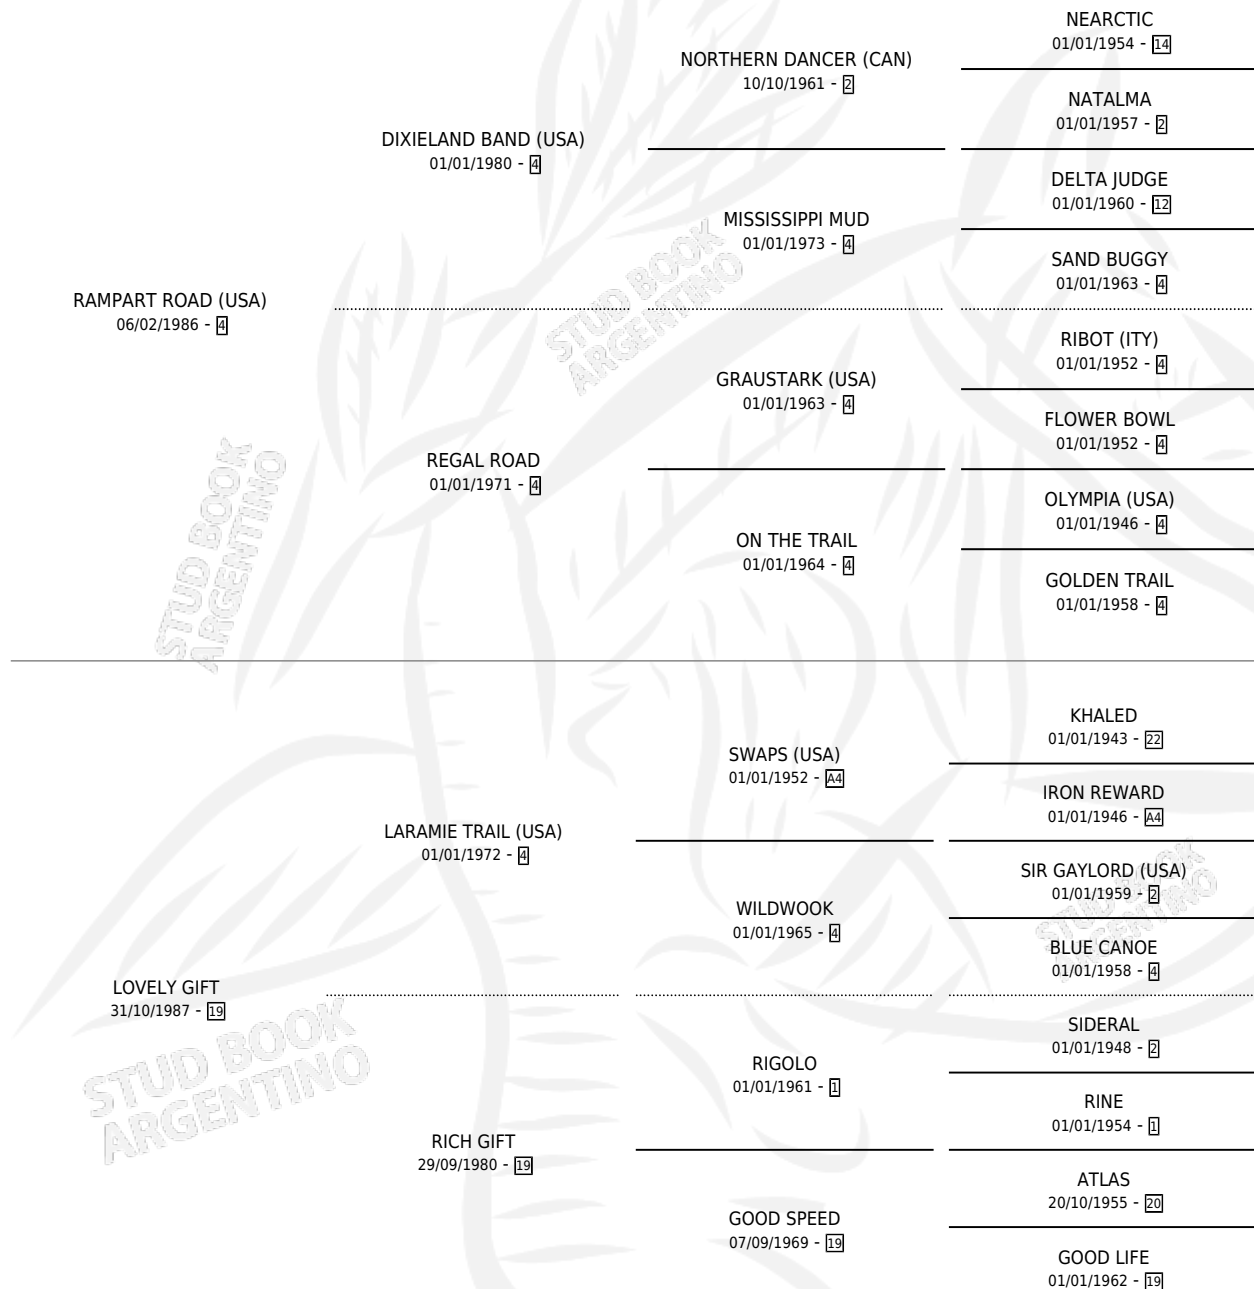

Lugar de nacimiento: El Candil

Criador: Sin dato

~

HIJOS

	MACHOS	HEMBRAS
5 NACIERON	4	1
4 CORRIERON	3	1
2 GANARON	2	0

1	0	0
GANADORES CL	GANADORES GR	GANADORES G1

PEDIGREE

EXPORTACIÓN / IMPORTACIÓN